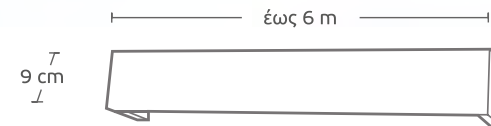

MET-36 ▷ σκουριά μπρονζέ ριγέ /
rust bronze stripy

Τιμή μέτρου /
Price per meter

45€