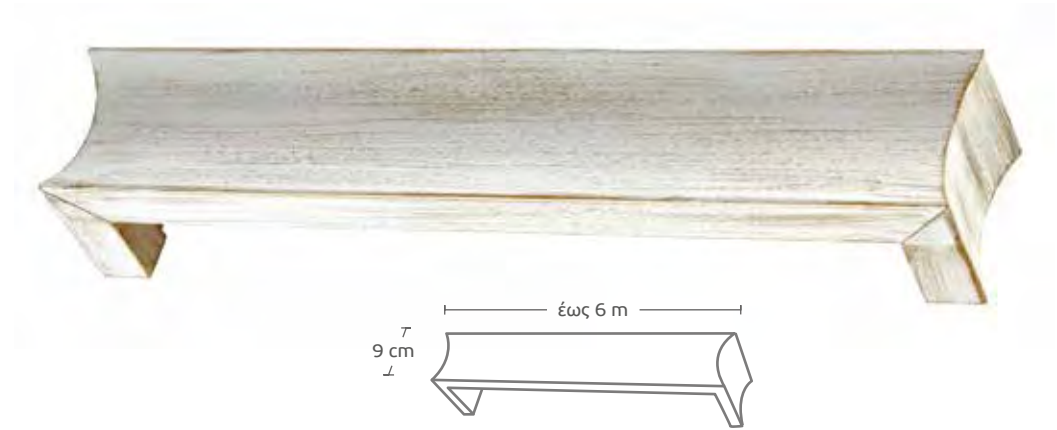

# ΜΕΤΩΠΕΣ / RAIL METOPES

οι τιμές συμπεριλαμβάνουν διπλό τράζ και γωνίες /  
prices include double traverse and brackets

**MET-62** ▷ αίβορου - χρυσό /  
ivory - gold

Τιμή μέτρου /  
Price per meter

**55€**