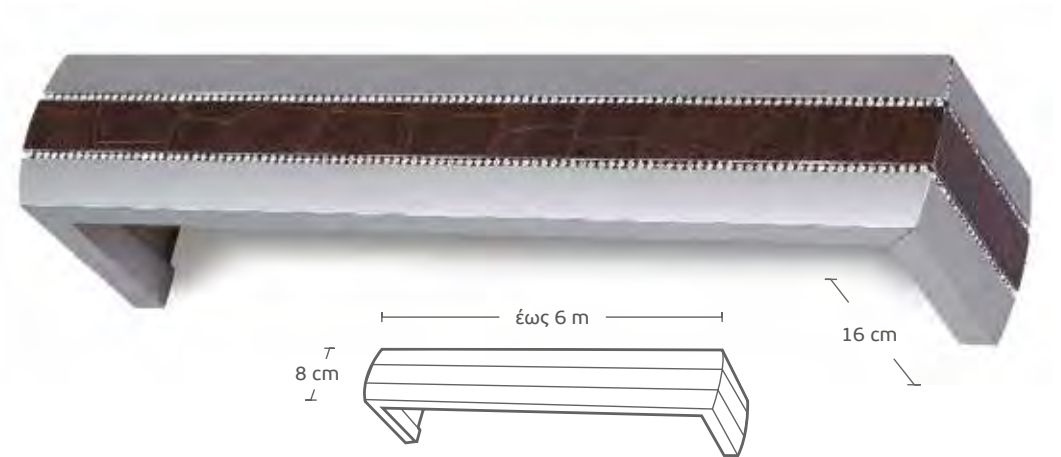

ΜΕΤΩΠΕΣ / RAIL METOPES

οι τιμές συμπεριλαμβάνουν διπλό τιράζ και γωνίες /
prices include double traverse and brackets

MET-60 ▷ νίκηλ ματ - καδένα Swarovski -
δέρμα κροκό καφέ /
nickel mat - Swarovski chain -
brown croco leather

Τιμή μέτρου /
Price per meter

85€