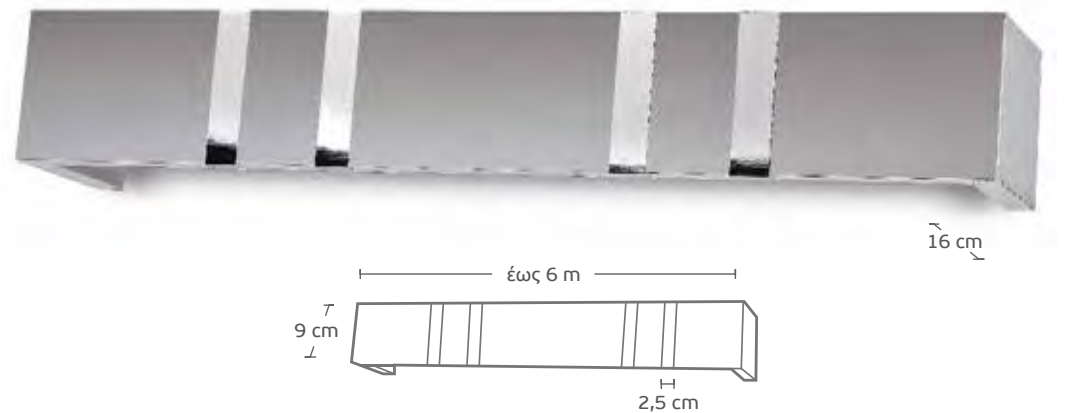

MET-61 ▷ νίκηλ ματ - χρώμιο τετράγωνη /
square nickel mat - chrome

Τιμή μέτρου /
Price per meter

60€

Επιπλέον τεμάχιο χρωμίου 5cm /
Extra piece of chrome 5cm

5€