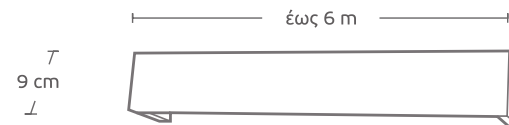

MET-52 ▷ νικελί ματ τετράγωνο /
nickel mat square

Τιμή μέτρου /
Price per meter

48€