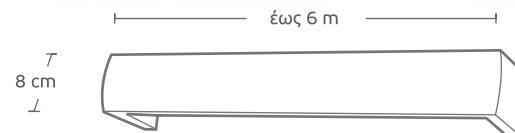

## ΜΕΤΩΠΕΣ / RAIL METOPES

οι τιμές συμπεριλαμβάνουν διπλό τράζ και γωνίες /  
prices include double traverse and brackets

**MET-57** ▷ λευκή /  
white

Τιμή μέτρου /  
Price per meter

**45€**

Διατίθεται επίσης σε: λευκό - χρυσό / άιβορι / άιβορι - χρυσό  
Also available in: white - gold / ivory / ivory - gold