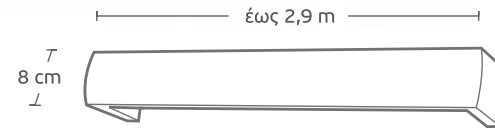

ΜΕΤΩΠΕΣ / RAIL METOPES

οι τιμές συμπεριλαμβάνουν διπλό τιράζ και γωνίες /
prices include double traverse and brackets

MET-40 ▷ αντικέ ξύλινη /
antique wooden

Τιμή μέτρου /
Price per meter

48€