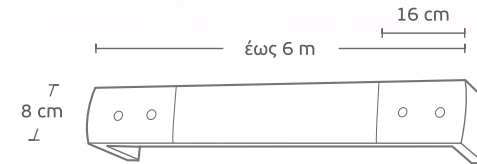

ΜΕΤΩΠΕΣ / RAIL METOPES

οι τιμές συμπεριλαμβάνουν διπλό τράζ και γωνίες /
prices include double traverse and brackets

MET-23 ▷ νικελ ματ - μαύρη /
nickel mat - black

Τιμή μέτρου χωρίς Swarovski /
Price per meter without Swarovski crystals **64€**

Στρογγυλό τεμάχιο Swarovski /
Round piece of Swarovski crystal **8€**