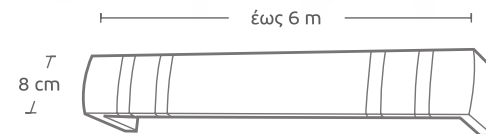

MET-44 ▷ νικελ ματ /
nickel mat

Τιμή μέτρου χωρίς Swarovski /
Price per meter without Swarovski crystals **48€**

Ταινία Swarovski /
Swarovski stripe **28€**