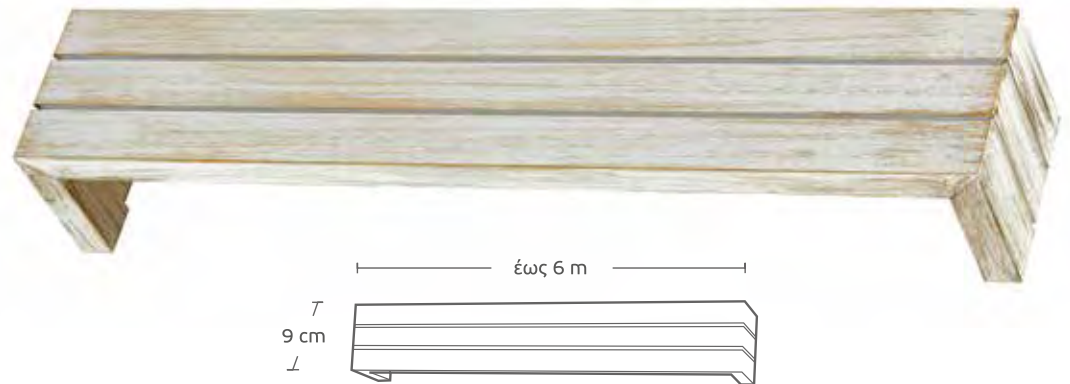

MET-67 ▷ άιβορι - χρυσό /
ivory - gold

Τιμή μέτρου /
Price per meter

45€