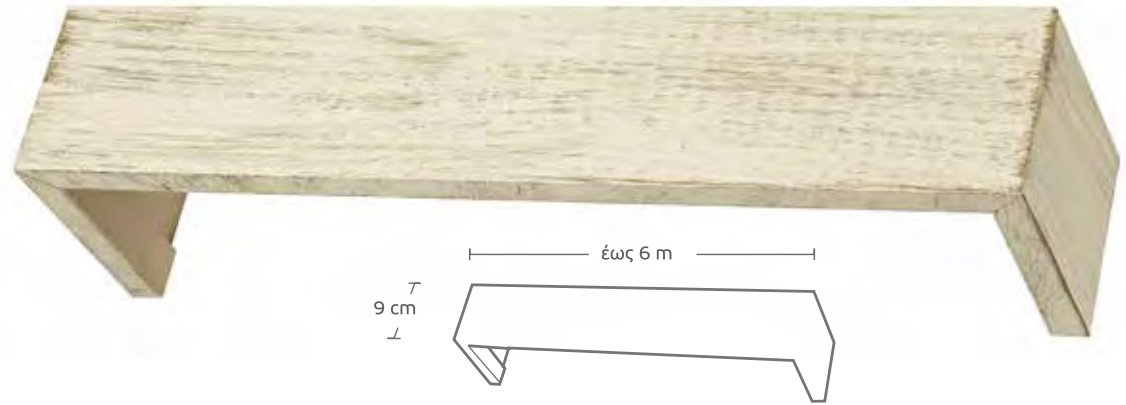

# ΜΕΤΩΠΕΣ / RAIL METOPES

οι τιμές συμπεριλαμβάνουν διπλό τιράζ και γωνίες /  
prices include double traverse and brackets

**MET-66** ▷ άιβορι χρυσό /  
ivory gold

Τιμή μέτρου /  
Price per meter

**45€**

**MET-67** ▷ άιβορι - χρυσό /  
ivory - gold