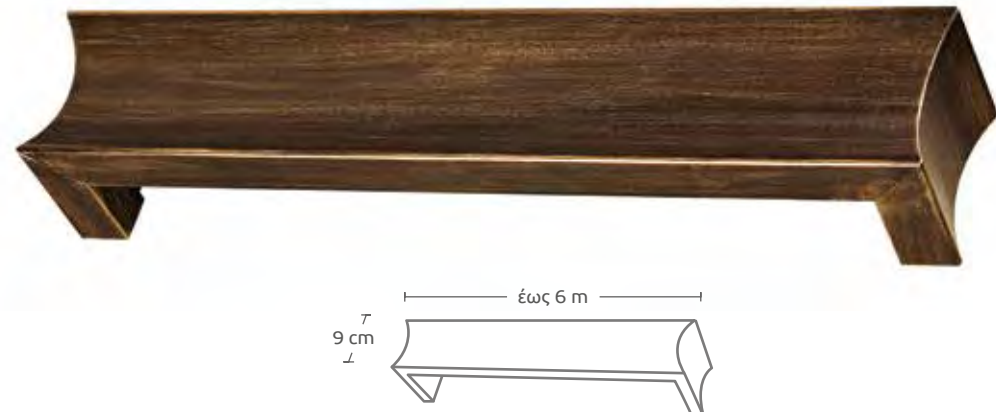

MET-65 ▷ σκουριά - μπρονζέ /
rust - bronze

Τιμή μέτρου /
Price per meter

55€

Διατίθεται επίσης σε: λευκό - χρυσό / άιβορι / άιβορι - χρυσό
Also available in: white -gold / ivory / ivory - gold