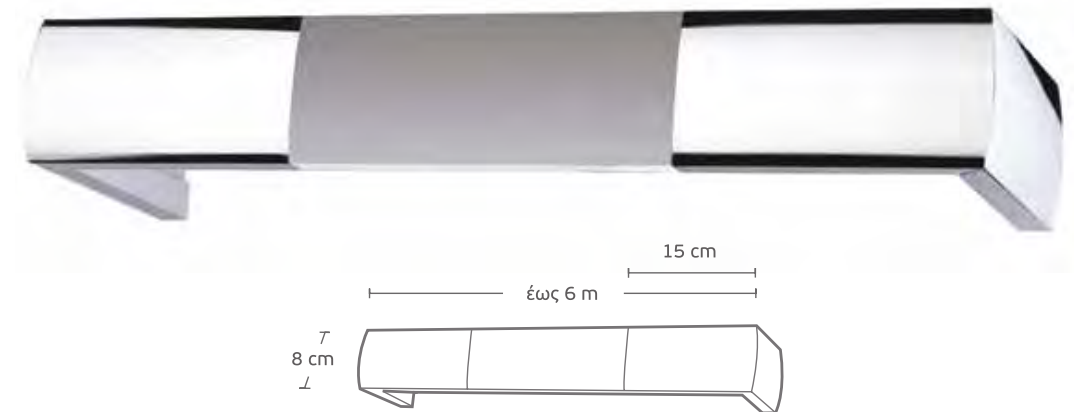

# ΜΕΤΩΠΕΣ / RAIL METOPES

οι τιμές συμπεριλαμβάνουν διπλό τράζ και γωνίες /  
prices include double traverse and brackets

**MET-47** ▷ νικελί ματ - λευκή /  
nickel mat - white

Τιμή μέτρου /  
Price per meter