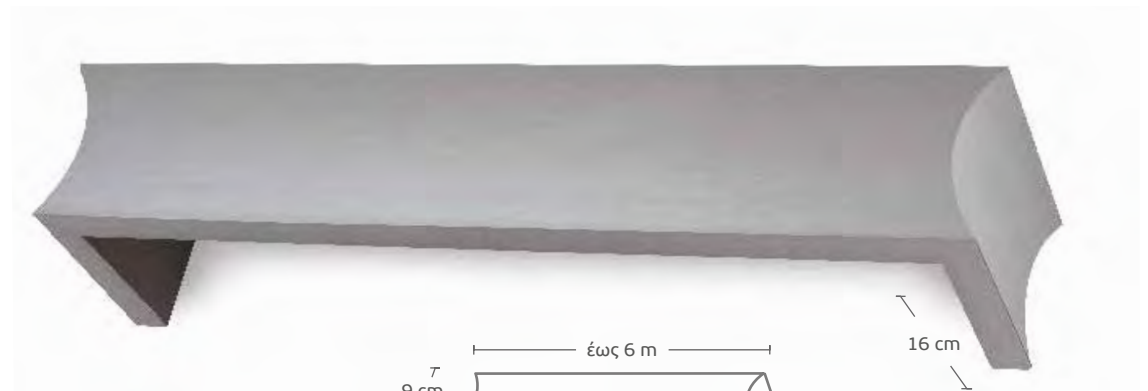

# ΜΕΤΩΠΕΣ / RAIL METOPES

οι τιμές συμπεριλαμβάνουν διπλό τιράζ και γωνίες /  
prices include double traverse and brackets

**MET-37** ▷ νικελί ματ - wenge /  
nickel mat - wenge

Τιμή μέτρου /  
Price per meter