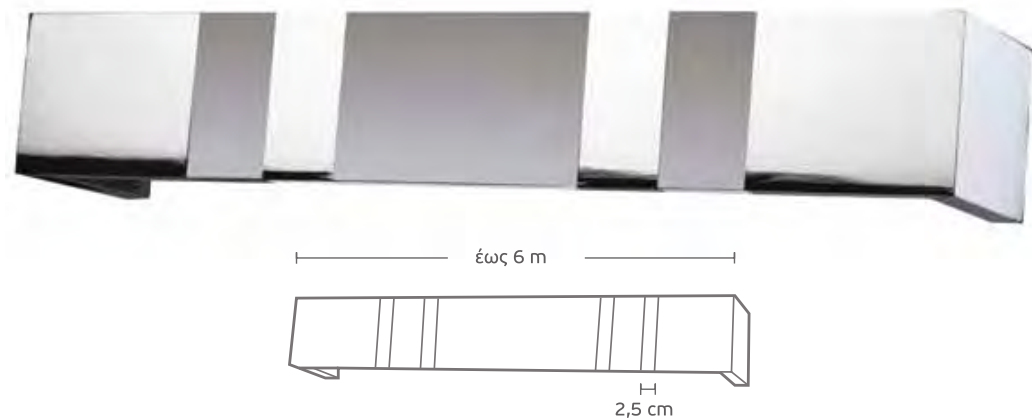

MET-32 ▷ νικελί ματ - χρώμιο /
nickel mat - chrome

Τιμή μέτρου /
Price per meter

60€

Επιπλέον τεμάχιο χρωμίου 5cm /
Extra piece of chrome 5cm

5€