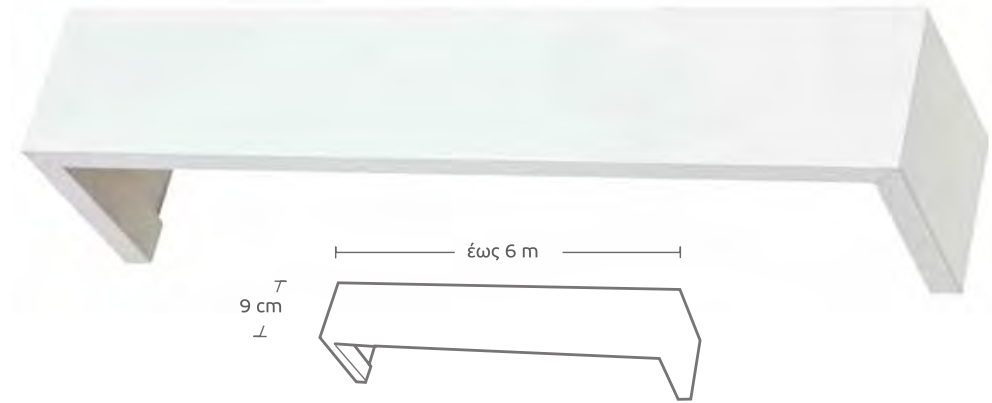

## ΜΕΤΩΠΕΣ / RAIL METOPES

οι τιμές συμπεριλαμβάνουν διπλό τράζ και γωνίες /  
prices include double traverse and brackets

**MET-57** ▷ λευκή /  
white

Τιμή μέτρου /  
Price per meter

**45€**

Διατίθεται επίσης σε: λευκό - χρυσό / άιβορι / άιβορι - χρυσό  
Also available in: white - gold / ivory / ivory - gold