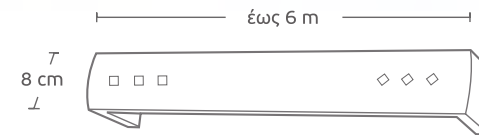

ΜΕΤΩΠΕΣ / RAIL METOPES

οι τιμές συμπεριλαμβάνουν διπλό τράζ και γωνίες /
prices include double traverse and brackets

MET-24 ▷ νικελί ματ /
nickel mat

Τιμή μέτρου χωρίς Swarovski /
Price per meter without Swarovski crystals **48€**

Τετράγωνο τεμάχιο Swarovski /
Square piece of Swarovski crystal **9€**