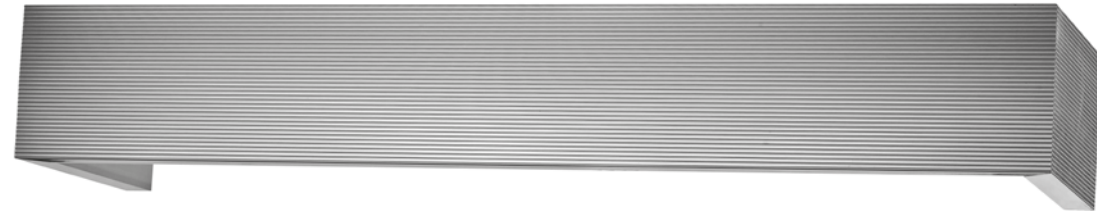

MET-53 ▷ νικελ ματ ριγέ /
nickel mat stripy

Τιμή μέτρου /
Price per meter

48€