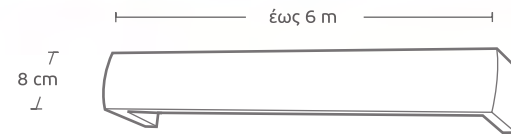

ΜΕΤΩΠΕΣ / RAIL METOPES

οι τιμές συμπεριλαμβάνουν διπλό τιράζ και γωνίες /
prices include double traverse and brackets

MET-13 ▷ σκουριά μπρονζέ /
rust bronze

Τιμή μέτρου /
Price per meter

45€