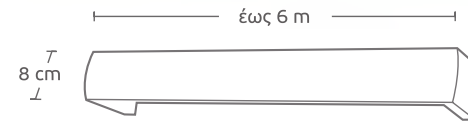

ΜΕΤΩΠΕΣ / RAIL METOPES

οι τιμές συμπεριλαμβάνουν διπλό τιράζ και γωνίες /
prices include double traverse and brackets

MET-38 ▷ νικελί ματ /
nickel mat

Τιμή μέτρου /
Price per meter

48€