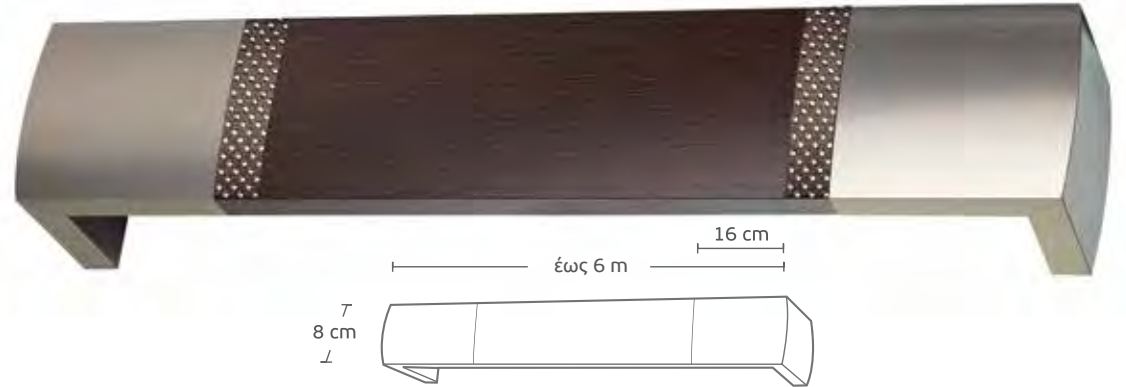

ΜΕΤΩΠΕΣ / RAIL METOPES

οι τιμές συμπεριλαμβάνουν διπλό τιράζ και γωνίες /
prices include double traverse and brackets

MET-25 ▷ νικελί ματ - wenge /
nickel mat - wenge

Τιμή μέτρου χωρίς Swarovski /
Price per meter without Swarovski crystals **50€**

Ταινία Swarovski /
Swarovski stripe **18€**