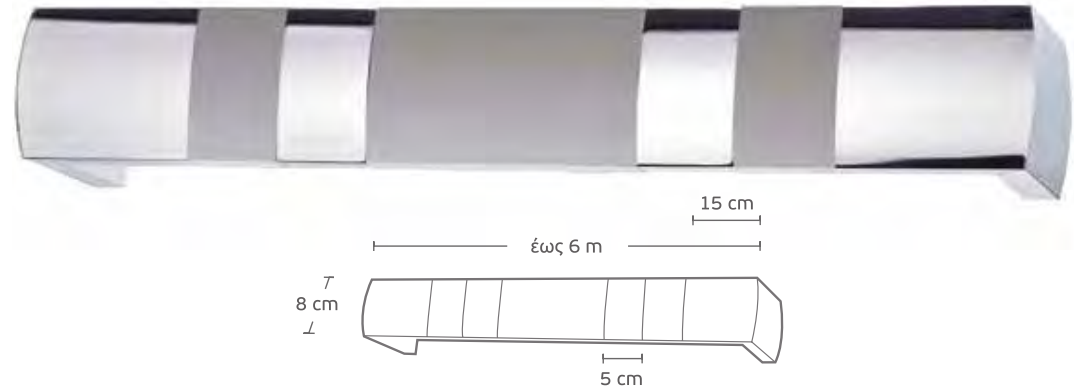

ΜΕΤΩΠΕΣ / RAIL METOPES

οι τιμές συμπεριλαμβάνουν διπλό τιράζ και γωνίες /
prices include double traverse and brackets

MET-26 ▷ νικελί ματ - χρώμιο /
nickel mat - chrome

Τιμή μέτρου /
Price per meter

60€

Επιπλέον τεμάχιο χρωμίου 5cm /
Extra piece of chrome 5cm

5€