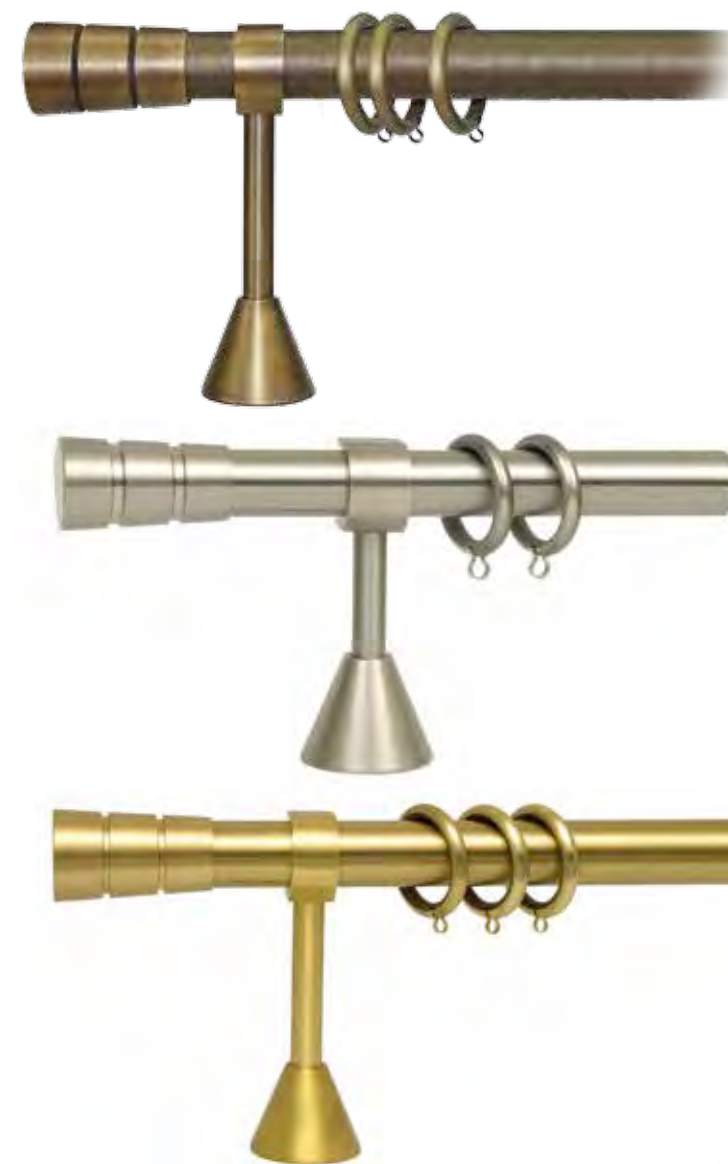

ΚΟΥΡΤΙΝΟΒΕΡΓΕΣ / CURTAIN SYSTEMS

ΣΕΙΡΑ **Φ25 ΟΡΕΙΧΑΛΚΙΝΑ** / SERIES **F25 BRASS**

k71 ▷ σετ Φ25 / αντικέ
F25 set / antique

€/cm	160	200	240	300 3 στήρ/pcs
Μονό	115	130	140	180
Διπλό με σιδ/μο	127	144	155	198
Διπλό με σωλήνα Φ20	159	179	198	250

k71 ▷ σετ Φ25 / νίκελ ματ
F25 set / nickel mat

€/cm	160	200	240	300 3 στήρ/pcs
Μονό	70	76	82	99
Διπλό με σιδ/μο	82	89	96	119
Διπλό με σωλήνα Φ20	95	106	112	135

k71 ▷ σετ Φ25 / χρυσό ματ
F25 set / golden mat

€/cm	160	200	240	300 3 στήρ/pcs
Μονό	105	120	130	170
Διπλό με σιδ/μο	115	130	140	180
Διπλό με σωλήνα Φ20	147	165	185	235