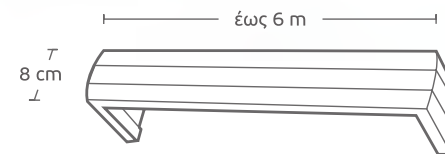

MET-43 ▷ νικελί ματ με καδένα Swarovski /
nickel mat with Swarovski chain

Τιμή μέτρου /
Price per meter **80€**