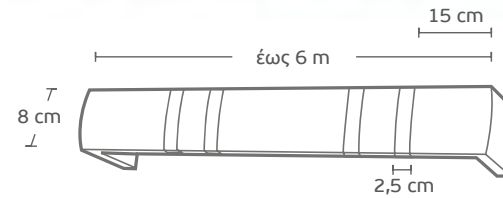

ΜΕΤΩΠΕΣ / RAIL METOPES

οι τιμές συμπεριλαμβάνουν διπλό τιράζ και γωνίες /
prices include double traverse and brackets

MET-58 ▷ νίκηλ ματ - χρώμιο /
nickel mat - chrome

Τιμή μέτρου /
Price per meter

60€

Επιπλέον τεμάχιο χρωμίου 5cm /
Extra piece of chrome 5cm

5€