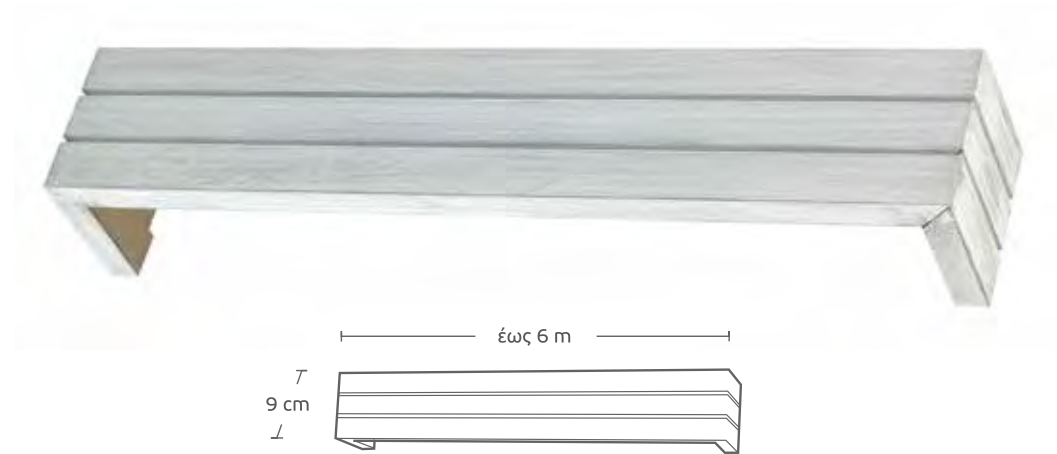

MET-63 ▷ αίβορου - ασημί /
ivory - silver

Τιμή μέτρου /
Price per meter

45€