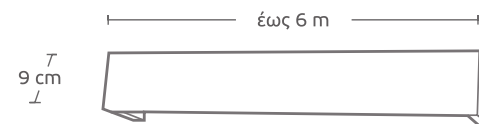

MET-15 ▷ σκουριά μπρονζέ /
rust bronze

Τιμή μέτρου /
Price per meter

45€