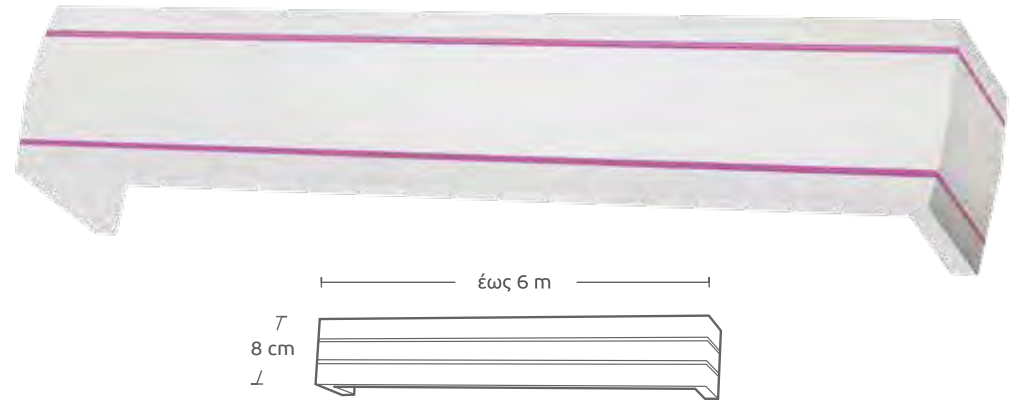

ΜΕΤΩΠΕΣ / RAIL ΜΕΤΟΠΕΣ

οι τιμές συμπεριλαμβάνουν διπλό τιράζ και γωνίες /
prices include double traverse and brackets

MET-68 ▷ λευκή - ροζ κορδόνι /
white - pink cord

Τιμή μέτρου /
Price per meter

58€