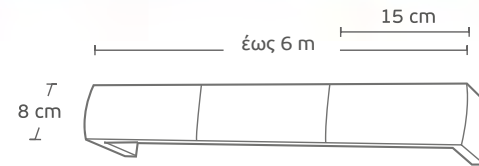

ΜΕΤΩΠΕΣ / RAIL METOPES

οι τιμές συμπεριλαμβάνουν διπλό τιράζ και γωνίες /
prices include double traverse and brackets

MET-41 ▷ σκουριά - ξύλο αντικό /
rust - antique wood

Τιμή μέτρου /
Price per meter

50€