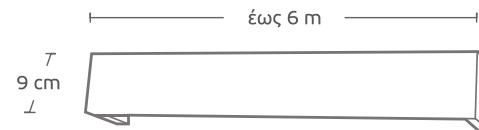

MET-53 ▷ νικελ ματ ριγέ /
nickel mat stripy

Τιμή μέτρου /
Price per meter

48€