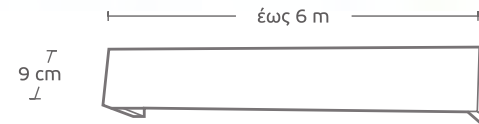

ΜΕΤΩΠΕΣ / RAIL METOPES

οι τιμές συμπεριλαμβάνουν διπλό τιράζ και γωνίες /
prices include double traverse and brackets

MET-14 ▷ μαύρο ασημί /
black silver

Τιμή μέτρου /
Price per meter

45€