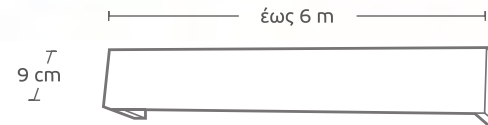

ΜΕΤΩΠΕΣ / RAIL METOPES

οι τιμές συμπεριλαμβάνουν διπλό τιράζ και γωνίες /
prices include double traverse and brackets

MET-35 ▷ αίβορι χρυσό ριγέ /
ivory gold stripy

Τιμή μέτρου /
Price per meter

45€