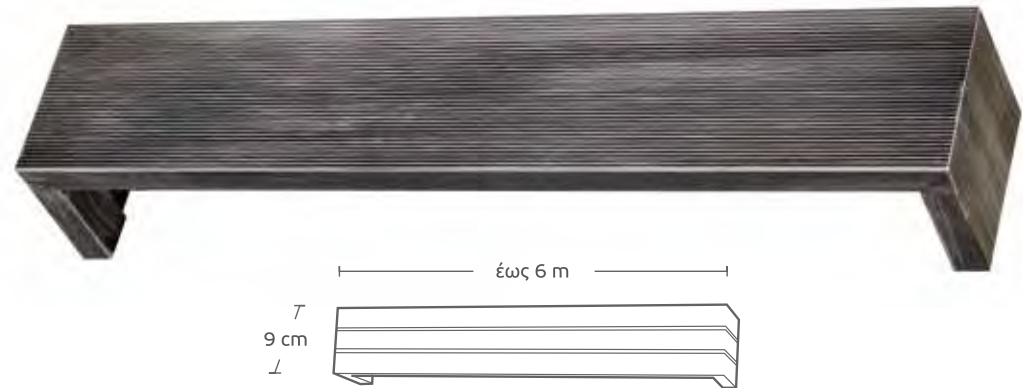

ΜΕΤΩΠΕΣ / RAIL METOPES

οι τιμές συμπεριλαμβάνουν διπλό τιράζ και γωνίες /
prices include double traverse and brackets

MET-64 ▷ μαύρο ασημί ριγέ /
black silver stripy

Τιμή μέτρου /
Price per meter

45€