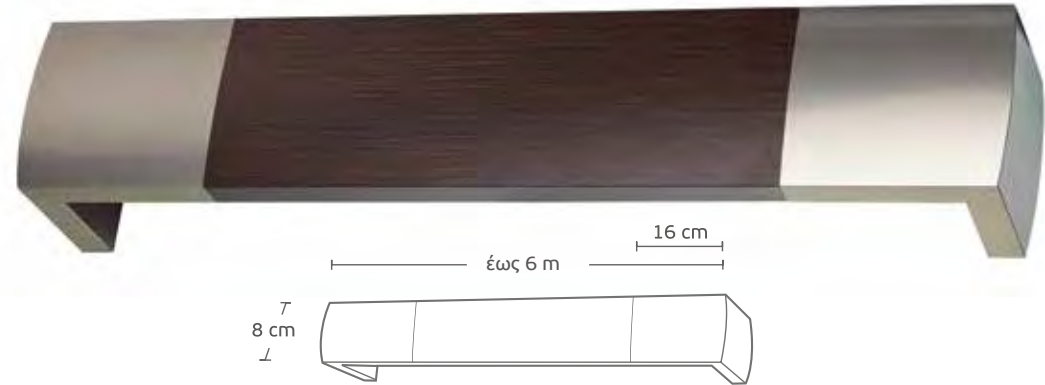

ΜΕΤΩΠΕΣ / RAIL METOPES

οι τιμές συμπεριλαμβάνουν διπλό τιράζ και γωνίες /
prices include double traverse and brackets

MET-37 ▷ νικελί ματ - wenge /
nickel mat - wenge

Τιμή μέτρου /
Price per meter

52€