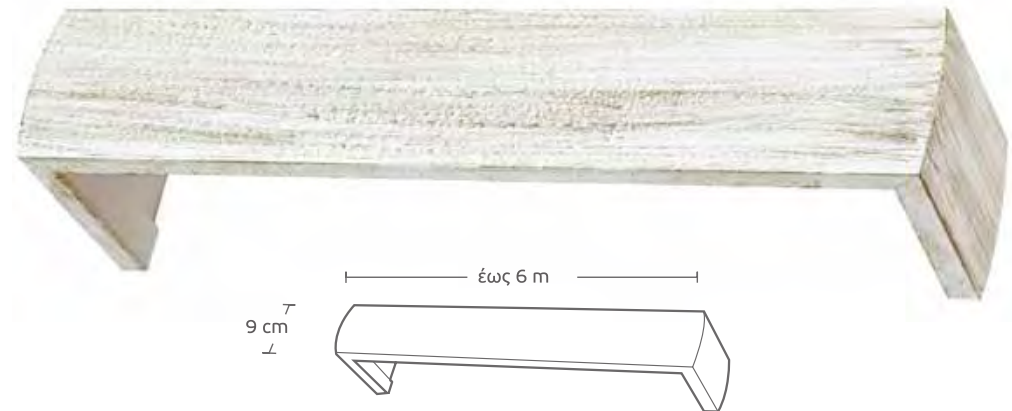

MET-51 ▷ λευκό - χρυσό /
white - gold

Τιμή μέτρου /
Price per meter

45€

Διατίθεται επίσης σε: λευκό / άιβορι / άιβορι - χρυσό
Also available in: white / ivory / ivory - gold