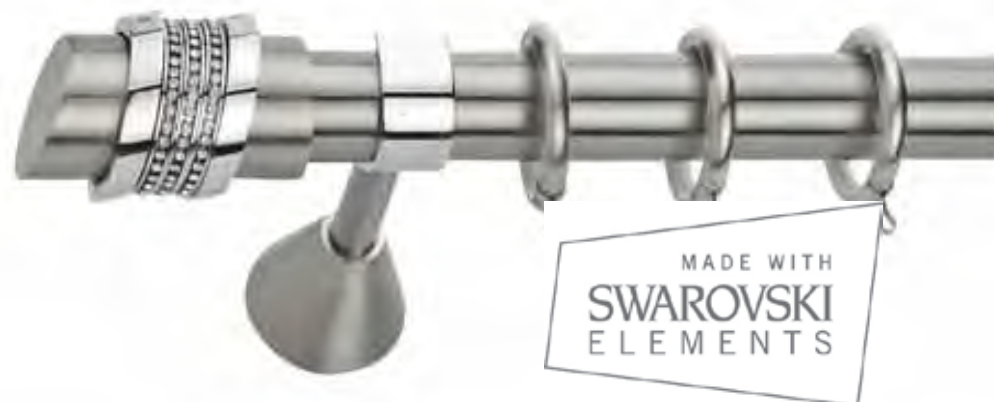

ΚΟΥΡΤΙΝΟΒΕΡΓΕΣ / CURTAIN SYSTEMS

ΣΕΙΡΑ **Φ35** / SERIES **F35**

b043 ▷ σετ Φ35 / νίκηλ ματ - χρώμιο
F35 set / nickel mat - chrome

€/cm	160	200	240	300
Μονό	145	160	180	200
Διπλό με σιδ/μο	159	175	195	215
Διπλό με σωλήνα Φ20	170	190	210	240

3 στήρ/pcs