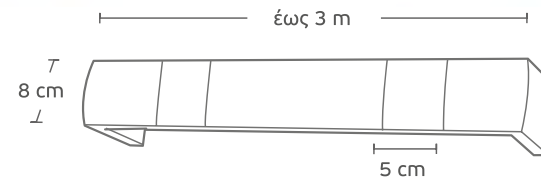

MET-47 ▷ αντικέ ξύλο - χρώμιο /
antique wood - chromium

Τιμή μέτρου /
Price per meter

50€