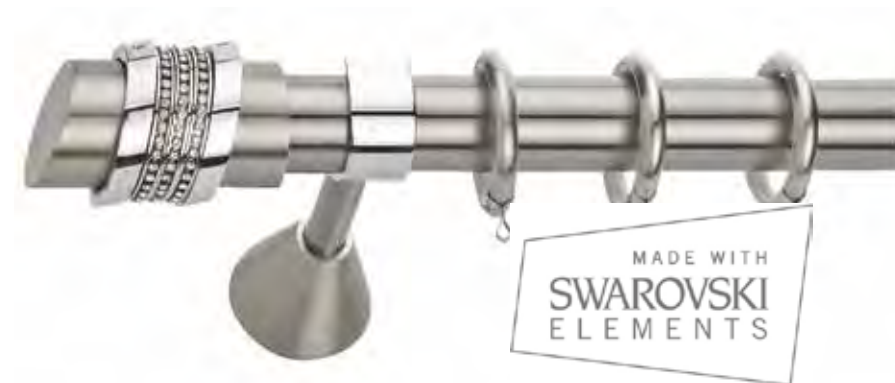

ΚΟΥΡΤΙΝΟΒΕΡΓΕΣ / CURTAIN SYSTEMS

ΣΕΙΡΑ **Φ25** / SERIES **F25**

b015 ▷ σετ Φ25 / νίκηλ ματ - χρώμιο
F25 set / nickel mat - chrome

€/cm	160	200	240	300
Μονό	135	145	150	170
Διπλό με σιδ/μο	150	160	166	190
Διπλό με σωλήνα Φ20	177	187	197	227

3 στήρ/pcs

b016 ▷ σετ Φ25 / νίκηλ ματ - χρώμιο
F25 set / nickel mat - chrome

€/cm	160	200	240	300
Μονό	65	75	80	98
Διπλό με σιδ/μο	85	95	105	130
Διπλό με σωλήνα Φ20	107	120	133	160

3 στήρ/pcs