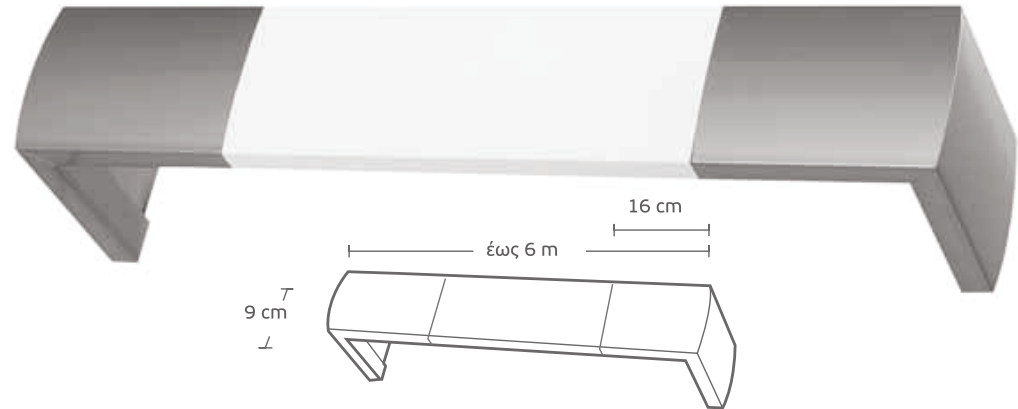

ΜΕΤΩΠΕΣ / RAIL METOPES

οι τιμές συμπεριλαμβάνουν διπλό τράζ και γωνίες /
prices include double traverse and brackets

MET-47 ▷ νικελί ματ - λευκή /
nickel mat - white

Τιμή μέτρου /
Price per meter

50€