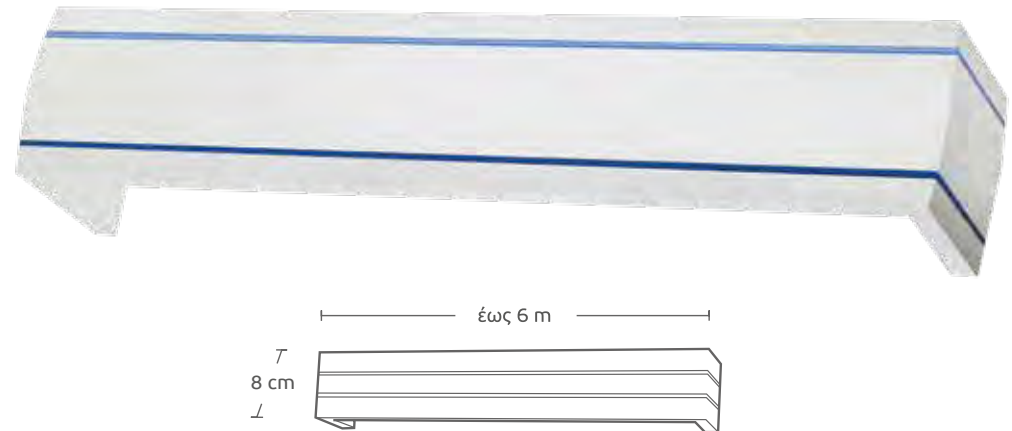

MET-69 ▷ λευκή - μπλε κορδόνι /
white - blue cord

Τιμή μέτρου /
Price per meter

58€