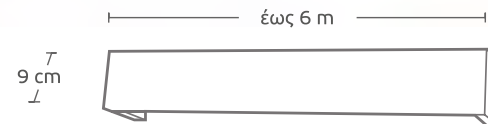

MET-34 ▷ μαύρο μπρονζέ ριγέ /
black bronze stripy

Τιμή μέτρου /
Price per meter

45€