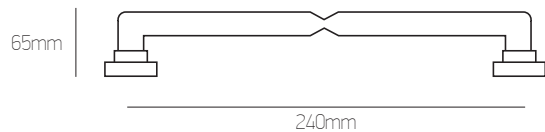

Σημείωση | Note:

Όλα τα χρώματα: 45 €/τεμ. | All colours: 45 €/pc