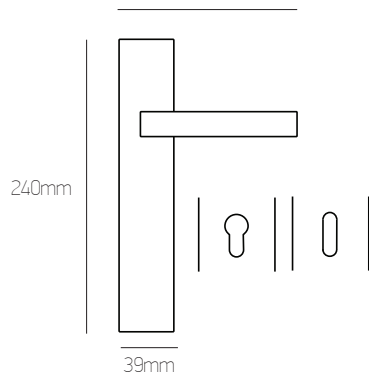

sahara

135mm

135mm

127mm

ΡΟΖΕΤΑ | ROSETTE

Όλα τα  
χρώματα |  
All colours:

Φίξ | Fix  
**18 €**  
τεμ. | pc

ΖΠ | ZP  
**35 €**  
ζεύγος | pair