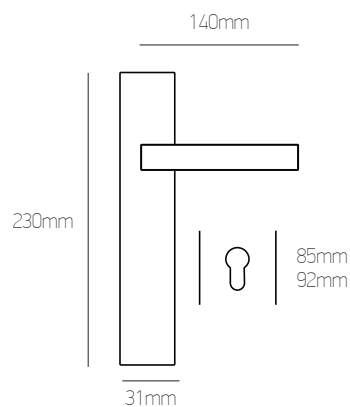

# Φιξ 4 Στενή Πλάκα | Fix 4 Narrow Plate

Brass/Zamak

νίκελ ματ/χρώμιο  
nickel mat/chrome

λευκό χρώμιο  
white chrome

μαύρο χρώμιο  
black chrome

λευκό όρο  
white oro

όρο ματ/όρο  
oro mat/oro