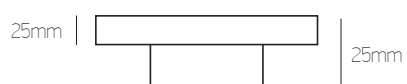

Σημείωση | Note:

Όλα τα χρώματα | All colours:

32mm:	16 €/τεμ. | pc
96mm:	18 €/τεμ. | pc
128mm:	20 €/τεμ. | pc
160mm:	22 €/τεμ. | pc
192mm:	25 €/τεμ. | pc
288mm:	32 €/τεμ. | pc
352mm:	35 €/τεμ. | pc
448mm:	44 €/τεμ. | pc
608mm:	54 €/τεμ. | pc
800mm:	65 €/τεμ. | pc