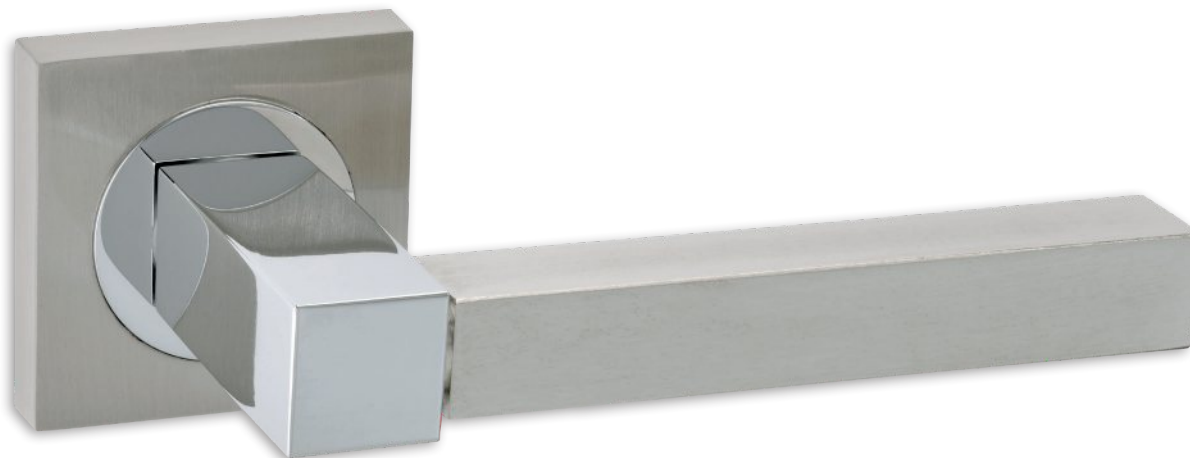

1004

Aluminium/Zamak

νικελί ματ/χρώμιο | nickel mat/chrome