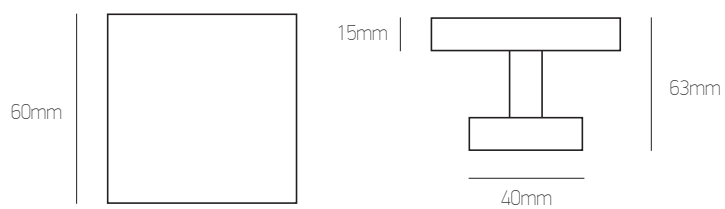

92

Brass

νίκελ ματ  
nickel mat

μαύρο  
black

όρο ματ  
oro mat

αντικέ  
antique

**Σημείωση | Note:**  
Όλα τα χρώματα: **38 €/τεμ. & 75 €/ζεύγος**  
All colours: **38 €/pc & 75 €/pair**

OUTDOOR BULLS