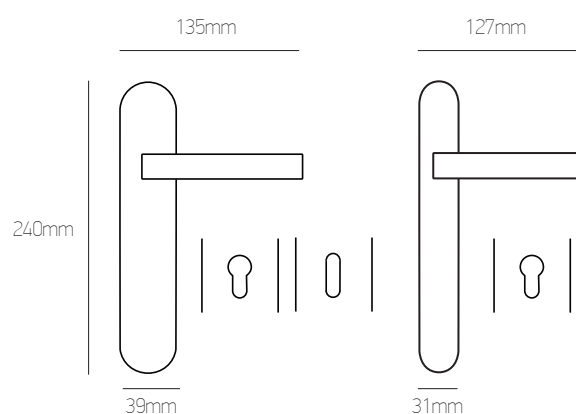

# 80

Brass

νικελί ματ/χρώμιο | nickel mat/chrome

μαύρο χρώμιο | black chrome

όρο ματ/όρο | oro mat/oro

ΠΟΖΕΤΑ | ROSETTE

Όλα τα χρώματα   All colours:	Φιξ   Fix	ΖΠ   ZP	WC Ροζέτα WC Rosette
	30 € τεμ.   pc	60 € ζεύγος   pair	75 € ζεύγος   pair