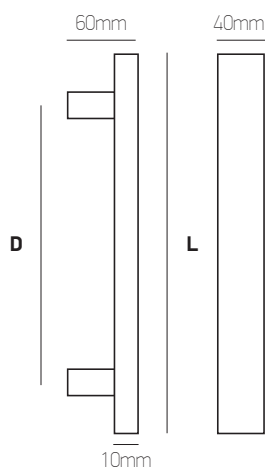

# 235 40x10

Inox/Brass/Aluminium

inox

μαύρο | black

όρο ματ  
oro mat

D	L	€/τεμ.   pc Inox304	€/τεμ.   pc OM/Ant.	€/τεμ.   pc Ral/Alum.
230	400	65	100	50
360	500	70	110	55
400	600	75	130	60
600	800	90	155	65
800	1000	105	185	70
1000	1200	120	220	80
1200	1400	140	260	90
1400	1600	160	310	105
1600	1800	180	350	120
1800	2000	210	400	140
2000	2200	240	450	150