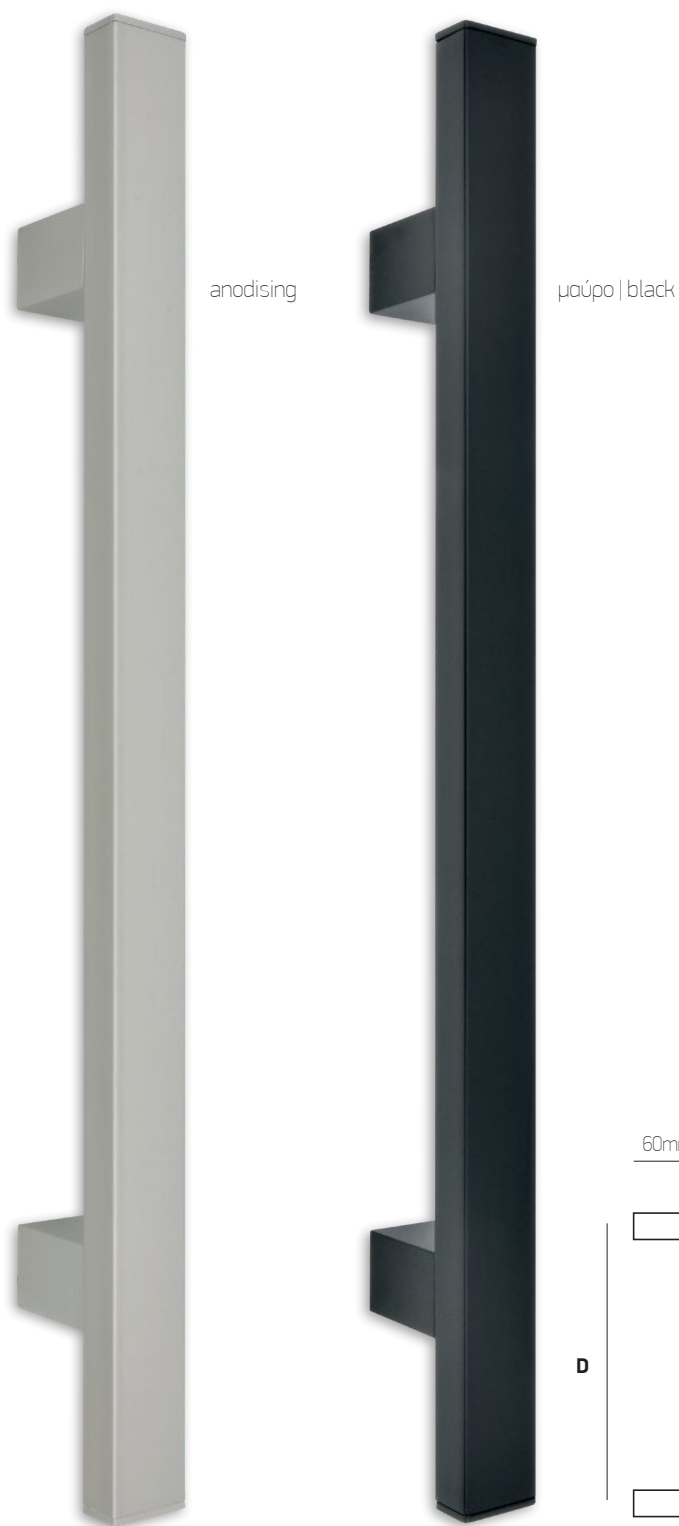

13A

Aluminium/Anodising

D	L	€/τεμ. | pc. Anod./Ral
230	400	48
360	500	52
400	600	55
600	800	60
800	1000	68
1000	1200	75
1200	1400	80
1400	1600	90
1600	1800	95
1800	2000	105
2000	2200	115

Σημείωση | Note:

Λάμα Προφίλ | Bar Profile 3M: **14.5 €/3M**
Σετ Δύο Πόδια | Set Two Legs: **8.4 €/Set**
Σετ Δύο Τάπες | Set Two Caps: **5 €/Set**
Σετ Δύο Β/Τ | Set Two B/T: **1.5 €/Set**