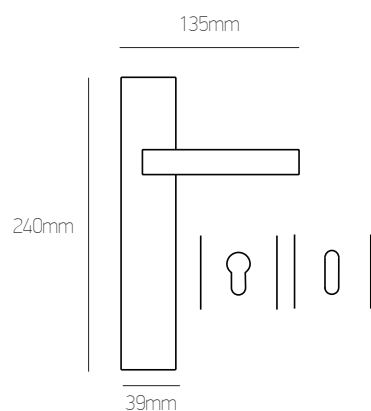

ΡΟΖΕΤΑ | ROSETTE

Όλα τα
χρώματα |
All colours:

Φιξ | Fix
16 €
τεμ. | pc

ΖΠ | ZP
31 €
ζεύγος | pair

WC Ροζέτα
WC Rosette
41 €
ζεύγος | pair

ΠΛΑΚΑ | PLATE

Όλα τα
χρώματα |
All colours:

Φιξ | Fix
16 €
τεμ. | pc

ΖΠ | ZP
31 €
ζεύγος | pair