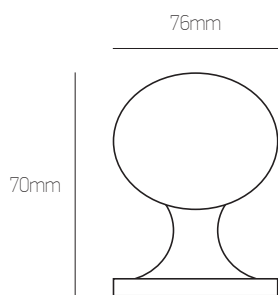

Σημείωση | Note:
Όλα τα χρώματα: **32 €/τεμ.**
All colours: **32 €/pc**