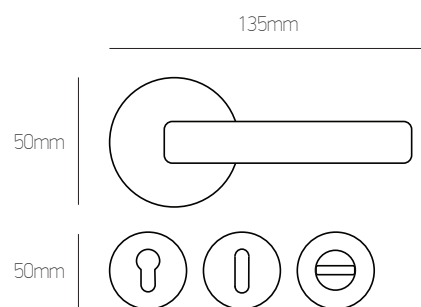

ΡΟΖΕΤΑ | ROSETTE

Όλα τα χρώματα | All colours:	Φιξ | Fix 23 € τεμ. | pc	ΖΠ | ZP 46 € ζεύγος | pair	WC Ροζέτα WC Rosette 56 € ζεύγος | pair

ΠΛΑΚΑ | PLATE 39mm

ΠΛΑΚΑ | PLATE 31mm

Όλα τα χρώματα | All colours:	Φιξ | Fix 23 € τεμ. | pc	ΖΠ | ZP 46 € ζεύγος | pair	Φιξ | Fix 21 € τεμ. | pc