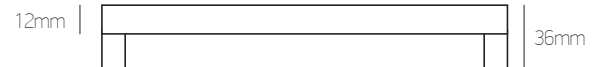

### Σημείωση | Note:

Όλα τα χρώματα | All colours:

96mm:	<b>25 €/τεμ.   pc</b>
128mm:	<b>35 €/τεμ.   pc</b>

FURNITURE HANDLES