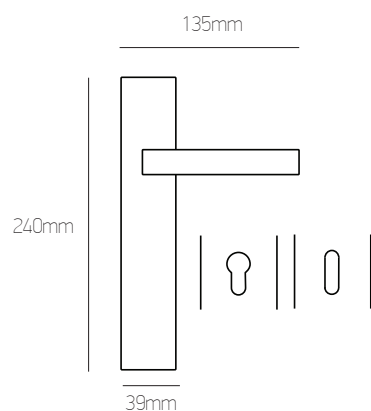

POZETA | ROSETTE

Όλα τα χρώματα | All colours:	Φιξ | Fix	ΖΠ | ZP	WC Ροζέτα WC Rosette
	20 € τεμ. | pc	39 € ζεύγος | pair	50 € ζεύγος | pair

ΠΛΑΚΑ | PLATE 39mm ΠΛΑΚΑ | PLATE 31mm

Όλα τα χρώματα | All colours:	Φιξ | Fix	ΖΠ | ZP	Φιξ | Fix
	20 € τεμ. | pc	39 € ζεύγος | pair	20 € τεμ. | pc