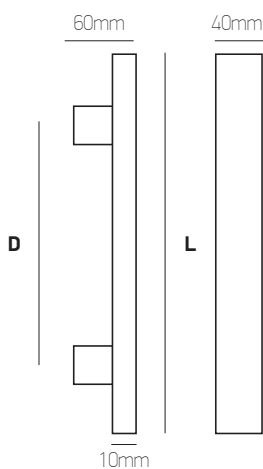

D	L	€/τεμ. | pc Inox304	€/τεμ. | pc Ral/Alum.
230	400	65	45
360	500	70	50
400	600	75	55
600	800	90	60
800	1000	110	65
1000	1200	115	75
1200	1400	130	85
1400	1600	140	100
1600	1800	160	115
1800	2000	170	130
2000	2200	190	150

Σημείωση | Note:

Τρίτο πόδι: **25 €/τεμ.** | Third leg: **25 €/pc**
Συσκευασία 10 τεμ. διαφορετικής διάστασης: **-10%**
10 pc package (different dimensions): **-10%**
Συσκευασία 10 τεμ. ανά διάσταση: **-20%**
10 pc package (per dimension): **-20%**