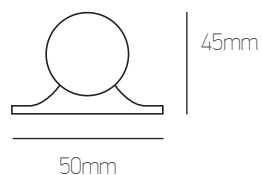

νικελί ματ, μαύρο, όρο ματ & αντική: **15 €/τεμ.**
nickel mat, black, oro mat & antique: **15 €/pc**