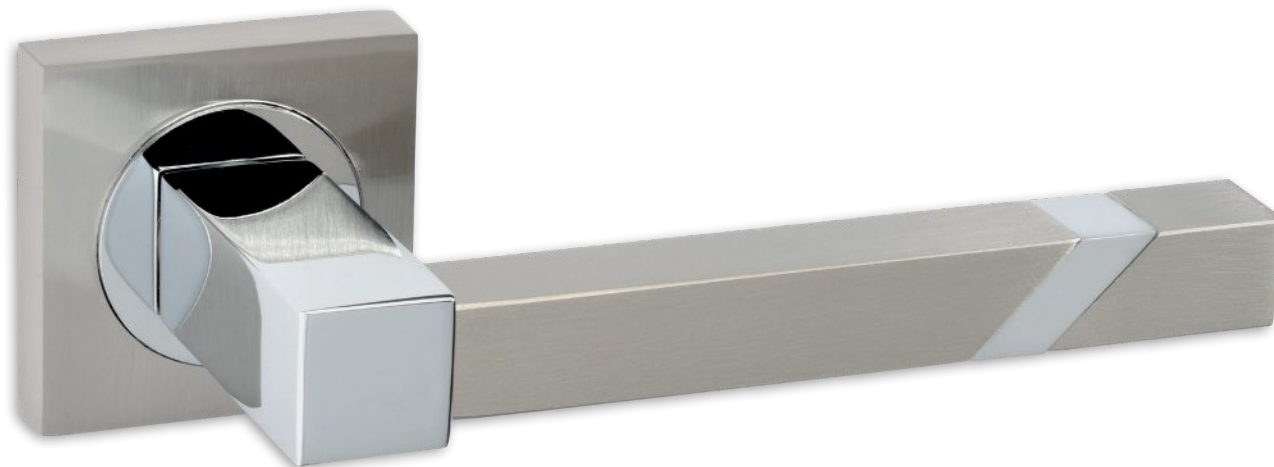

INNER & OUTER DOORKNOBS

93

Brass

νίκελ ματ/χρώμιο | nickel mat/chrome