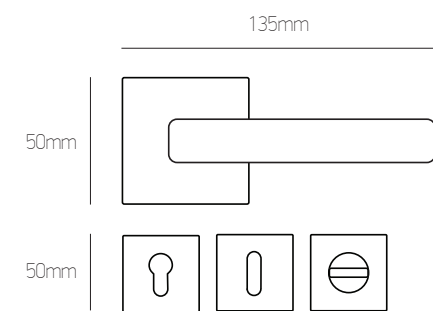

sahara

ΡΟΖΕΤΑ | ROSETTE

Όλα τα  
χρώματα |  
All colours:

Φιξ | Fix  
**16 €**  
τεμ. | pc

ΖΠ | ZP  
**31 €**  
ζεύγος | pair

WC Ροζέτα  
WC Rosette  
**41 €**  
ζεύγος | pair

ΠΛΑΚΑ | PLATE

Όλα τα  
χρώματα |  
All colours: