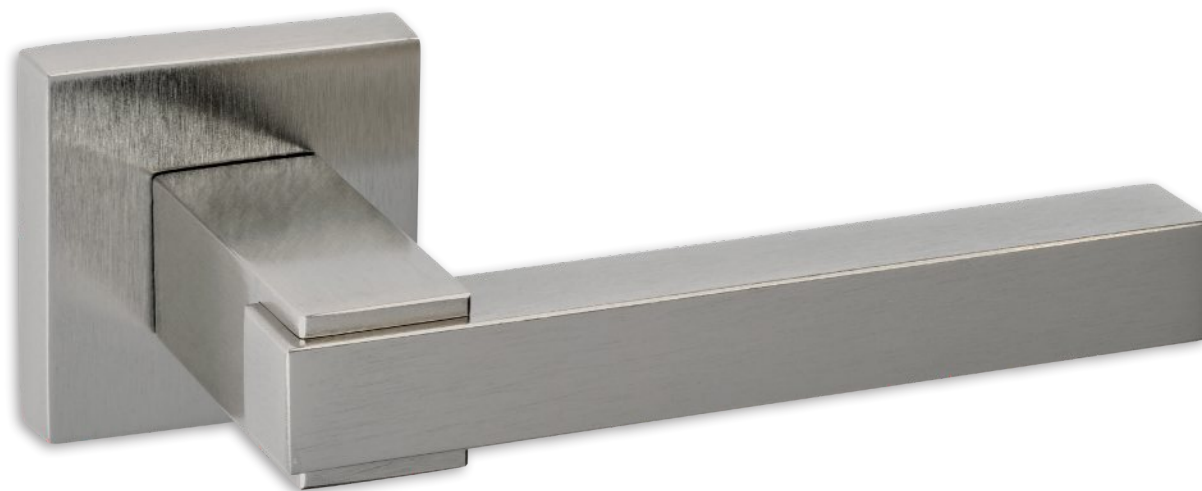

521

Aluminium/Zamak

νίκελ ματ | nickel mat