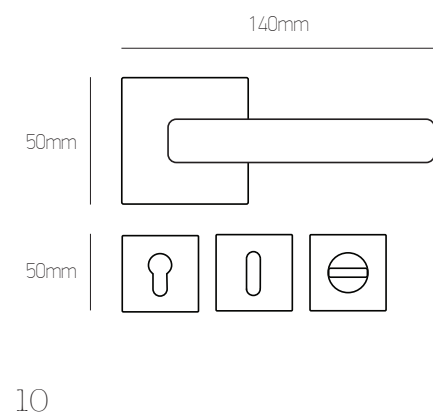

ΡΟΖΕΤΑ | ROSETTE

Όλα τα χρώματα | All colours:	Φιξ | Fix	ZΠ | ZP	WC Ροζέτα
	21 €	42 €	WC Rosette
	τεμ. | pc	ζεύγος | pair	55 €
			ζεύγος | pair

ΠΛΑΚΑ | PLATE

Όλα τα χρώματα | All colours:	Φιξ | Fix	ZΠ | ZP
	21 €	42 €
	τεμ. | pc	ζεύγος | pair