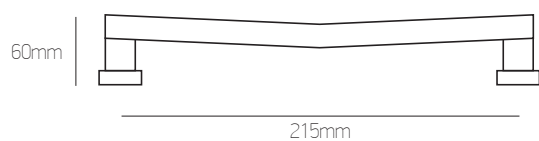

910

Brass

**Best**  
DESIGN IN TOUCH

νίκελ ματ/χρώμιο | nickel mat/chrome

όρο ματ/όρο | oro mat/oro

αντικέ | antique

**Σημείωση | Note:**

Όλα τα χρώματα: 50 €/τεμ. | All colours: 50 €/pc