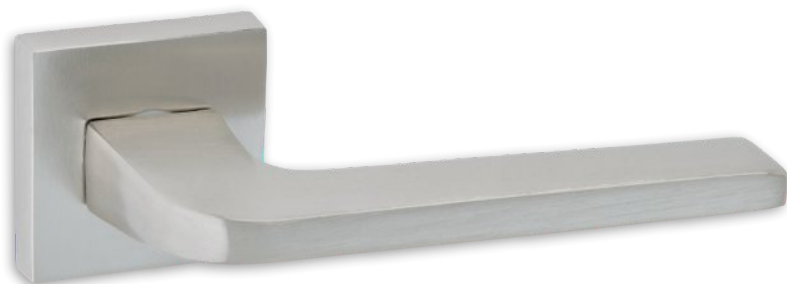

SECURITY DOOR SET

SD101

Νίκελ ματ/Anodising | Nickel mat/Anodising

D	L	€/set
230	400	105
360	500	109
400	600	112
600	800	117
800	1000	125
1000	1200	132
1200	1400	137
1400	1600	147
1600	1800	152
1800	2000	162
2000	2200	172

Σημείωση | Note:

Φίξ δεξιά ή αριστερά | Fix right or left

Κλείστρο σφυρτό ή περιστροφικό | Shutter troling or rotating