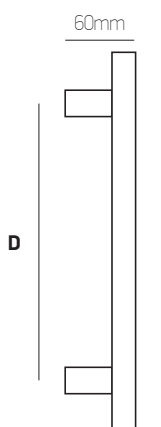

13C

Aluminium/Anodising

D	L	€/τεμ. | pc Anod./Ral
230	400	42
360	500	46
400	600	50
600	800	53
800	1000	57
1000	1200	62
1200	1400	68
1400	1600	80
1600	1800	85
1800	2000	90
2000	2200	100

Σημείωση | Note:

Τρίτο πόδι: **20 €/τεμ.** | Third leg: **20 €/pc**
Συσκευασία 10 τεμ.: **-10%** | 10 pc package: **-10%**

Λάμα Προφίλι | Bar Profile 3M: **11 €/M**
Σετ Δύο Πόδια | Set Two Legs: **8.4 €/Set**
Σετ Δύο Τάπες | Set Two Caps: **5 €/Set**
Σετ Δύο Β/Τ | Set Two B/T: **1.5 €/Set**