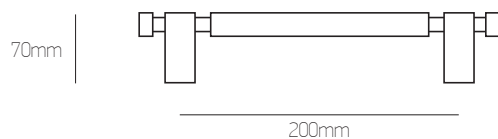

Σημείωση | Note:
Όλα τα χρώματα: **24 €/τεμ.** | All colours: **24 €/pc**
Συσκευασία 10 τεμ.: **-10%** | 10 pc package: **-10%**