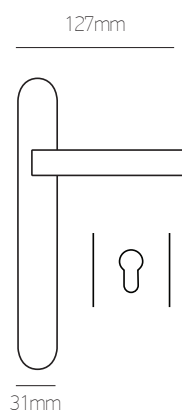

07  
Brass

νίκελ ματ/χρώμιο | nickel mat/chrome

λευκό χρώμιο | white chrome

όρο ματ/όρο | oro mat/oro

αντική | antique

ΡΟΖΕΤΑ | ROSETTE

Όλα τα χρώματα   All colours:	Φίξ   Fix 29 € τεμ.   pc	ΖΠ   ZP 57 € ζεύγος   pair	WC Ροζέτα WC Rosette 72 € ζεύγος   pair
-------------------------------	--------------------------------	----------------------------------	--