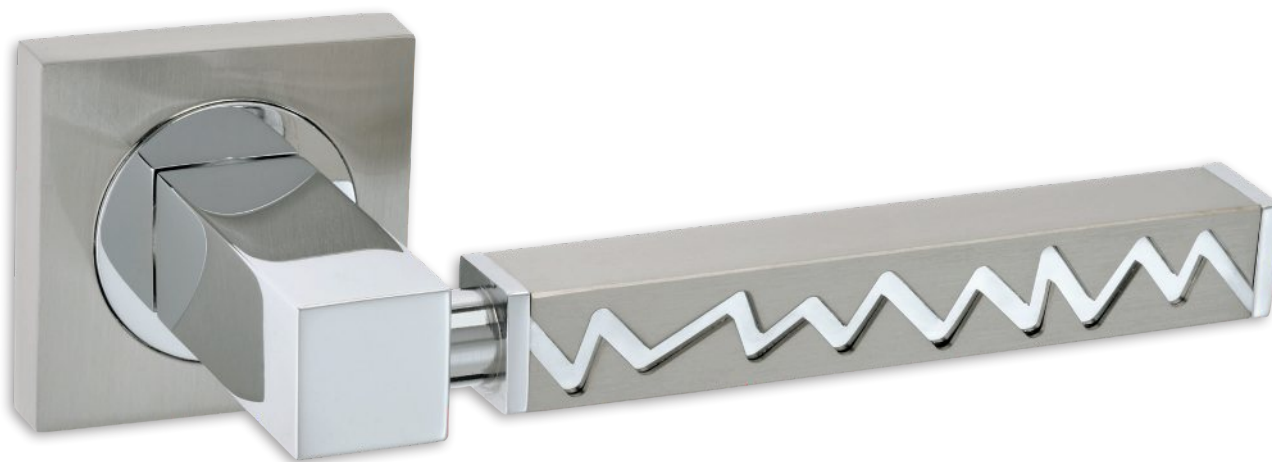

INNER & OUTER DOORKNOBS

82
Brass

νίκελ ματ/χρῶμιο | nickel mat/chrome