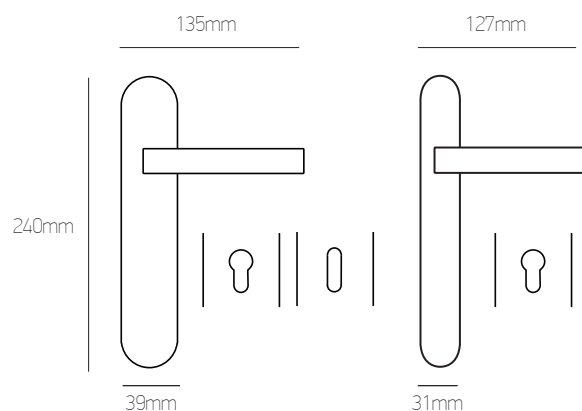

# 351

Brass

νίκελ ματ/χρώμιο | nickel mat/chrome

όρο ματ/όρο | oro mat/oro

ΡΟΖΕΤΑ   ROSETTE			
Όλα τα χρώματα   All colours:	Φιξ   Fix <b>28 €</b> τεμ.   pc	ΖΠ   ZP <b>55 €</b> ζεύγος   pair	WC Ροζέτα WC Rosette <b>70 €</b> ζεύγος   pair