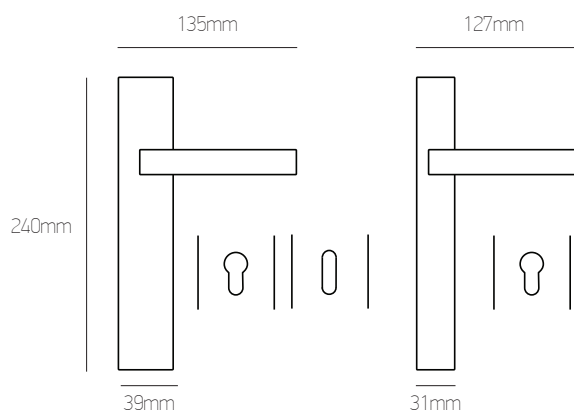

### POZETA | ROSETTE

Όλα τα χρώματα   All colours:	Φιξ   Fix <b>20 €</b> τεμ.   pc	ZΠ   ZP <b>40 €</b> ζεύγος   pair	WC Ροζέτα WC Rosette <b>50 €</b> ζεύγος   pair
-------------------------------	---------------------------------------	---	---