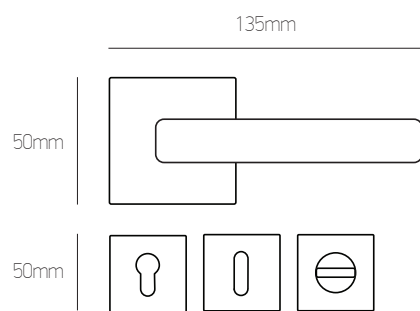

ΡΟΖΕΤΑ | ROSETTE		
Όλα τα χρώματα | All colours:	Φίξ | Fix 19 € τεμ. | pc	WC Ροζέτα WC Rosette 49 € ζεύγος | pair
	ΖΠ | ZP 38 € ζεύγος | pair	

ΠΛΑΚΑ | PLATE		
Όλα τα χρώματα | All colours:	Φίξ | Fix 19 € τεμ. | pc	ΖΠ | ZP 38 € ζεύγος | pair