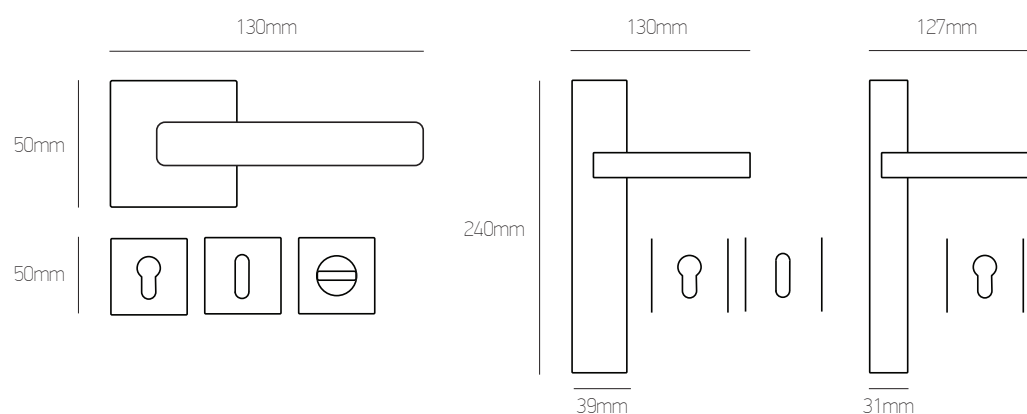

# 92SWM

Brass

νίκελ ματ/χρῶμιο | nickel mat/chrome

ὄρο ματ/ὄρο | oro mat/oro

ΡΟΖΕΤΑ   ROSETTE			
Όλα τα χρώματα   All colours:	Φίξ   Fix <b>40 €</b> τεμ.   pc	ΖΠ   ZP <b>80 €</b> ζεύγος   pair	WC Ροζέτα WC Rosette <b>90 €</b> ζεύγος   pair