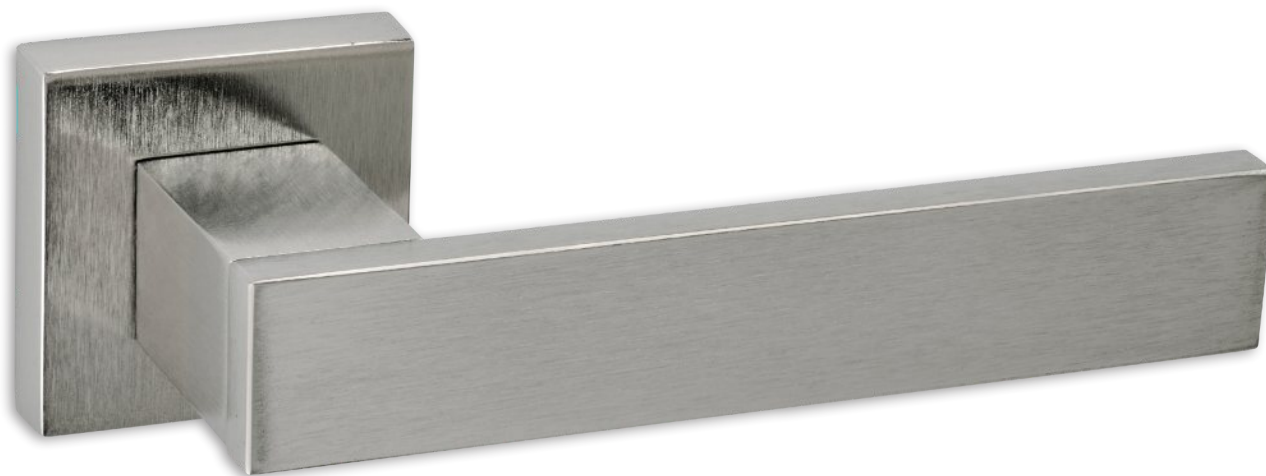

23

Aluminium/Zamak

νικελί ματ | nickel mat