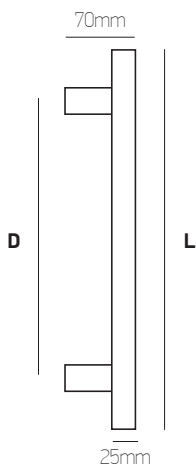

D	L	€/τεμ. | pc Inox304	€/τεμ. | pc OM/Ant.	€/τεμ. | pc Ral
230	400	69	85	80
360	500	72	90	85
400	600	75	95	90
600	800	80	100	95
800	1000	90	105	100
1000	1200	100	110	110
1200	1400	110	120	120
1400	1600	120		130
1600	1800	130		140
1800	2000	140		150
2000	2200	150		180

Σημείωση | Note:

Τρίτο πόδι: 19 €/τεμ. | Third leg: 19 €/pc
Συσκευασία 10 τεμ.: -10% | 10 pc package: -10%