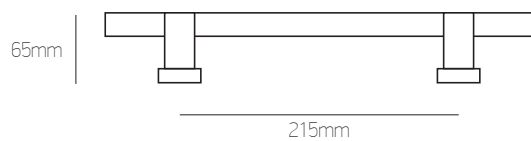

Σημείωση | Note:

Όλα τα χρώματα: 33 €/τεμ. | All colours: 33 €/pc