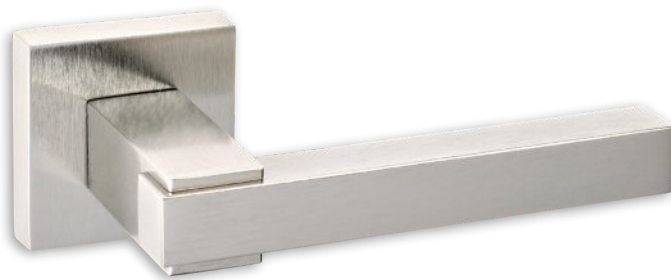

SECURITY DOOR SET

SD5

Nickel mat

Best
DESIGN IN TOUCH

Σημείωση | Note:

93 €/set

Φιξ δεξί ή αριστερό | Fix right or left

Κλείστρο συρτό ή περιστροφικό | Shutter trolling or rotating