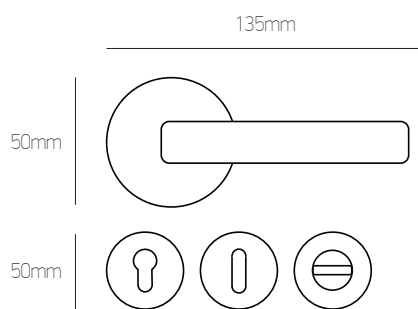

# 03

Brass

νικελί ματ/χρῶμιο | nickel mat/chrome

λευκό χρῶμιο | white chrome

όρο ματ/όρο | oro mat/oro

αντικέ | antique

POZETA | ROSETTE

Όλα τα χρώματα   All colours:	Φιξ   Fix	ΖΠ   ZP	WC Ροζέτα WC Rosette
	<b>23 €</b> τεμ.   pc	<b>46 €</b> ζεύγος   pair	<b>56 €</b> ζεύγος   pair