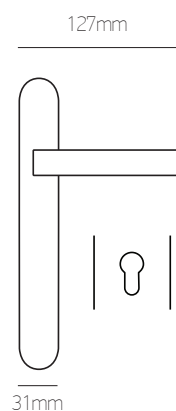

ΡΟΖΕΤΑ | ROSETTE

Όλα τα
χρώματα |
All colours:

Φιξ | Fix
26 €
τεμ. | pc

ΖΠ | ZP
52 €
ζεύγος | pair

WC Ροζέτα
WC Rosette
65 €
ζεύγος | pair

ΠΛΑΚΑ | PLATE

Όλα τα
χρώματα |
All colours:

Φιξ | Fix
25 €
τεμ. | pc

ΖΠ | ZP
52 €
ζεύγος | pair