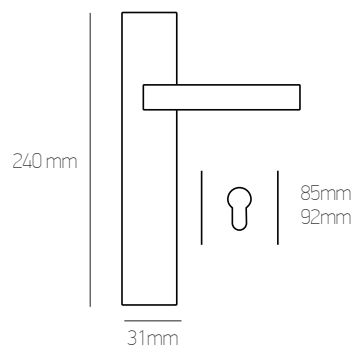

Σημείωση | Note:
νίκελ ματ: 17 €/ζεύγος | nickel mat: 17 €/pair