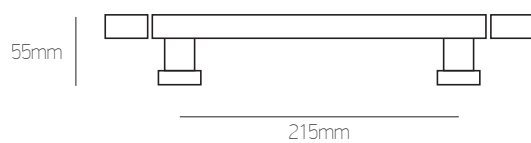

Σημείωση | Note:

Όλα τα χρώματα: **55 €/τεμ.** | All colours: **55 €/pc**