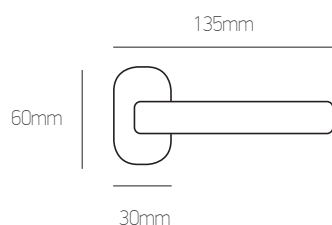

Σημείωση | Note:

Όλα τα χρώματα: **15 €/τεμ.** | All colours: **15 €/pc**

Συσκευασία 20 ζευγάρια: **-10%**

20 pair package: **-10%**