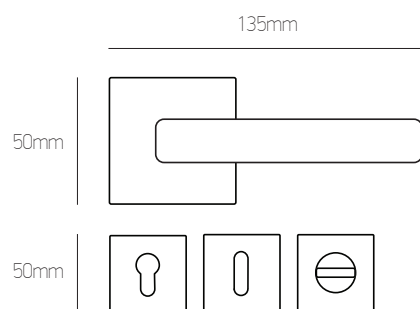

POZETA | ROSETTE

Όλα τα χρώματα | All colours: Φιξ | Fix **20 €** τεμ. | pc ΖΠ | ZP **39 €** ζεύγος | pair WC Ροζέτα WC Rosette **50 €** ζεύγος | pair

ΠΛΑΚΑ | PLATE 39mm ΠΛΑΚΑ | PLATE 31mm

Όλα τα χρώματα | All colours: Φιξ | Fix **20 €** τεμ. | pc ΖΠ | ZP **39 €** ζεύγος | pair Φιξ | Fix **19 €** τεμ. | pc