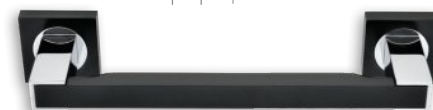

Όλα τα χρώματα: **65 €/τεμ.** | All colours: **65 €/pc**

OUTDOOR HANDLES

920

Brass

νίκελ ματ/χρώμιο | nickel mat/chrome

λευκό χρώμιο | white chrome

μαύρο χρώμιο | black chrome

όρο ματ/όρο | oro mat/oro