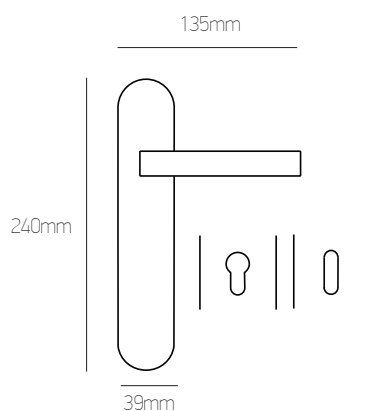

ΡΟΖΕΤΑ | ROSETTE

Όλα τα
χρώματα |
All colours:

Φιξ | Fix
26 €
τεμ. | pc

ΖΠ | ZP
52 €
ζεύγος | pair

WC Ροζέτα
WC Rosette
65 €
ζεύγος | pair

ΠΛΑΚΑ | PLATE

Όλα τα
χρώματα |
All colours:

Φιξ | Fix
25 €
τεμ. | pc

ΖΠ | ZP
52 €
ζεύγος | pair