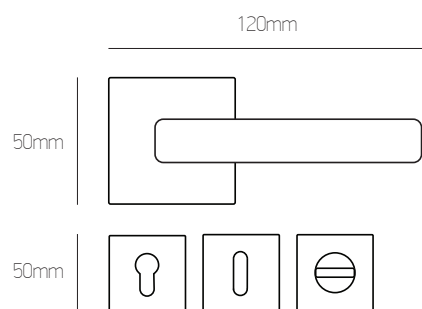

### POZETA | ROSETTE

Όλα τα χρώματα   All colours:	Φιξ   Fix <b>20 €</b> τεμ.   pc	ZΠ   ZP <b>40 €</b> ζεύγος   pair	WC Ροζέτα WC Rosette <b>50 €</b> ζεύγος   pair
-------------------------------	---------------------------------------	---	---