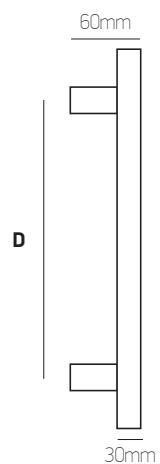

D	L	€/τεμ. | pc Inox304	€/τεμ. | pc Inox316	€/τεμ. | pc OM/Ant.	€/τεμ. | pc Ral
230	400	60	65	80	65
360	500	63	68	85	70
400	600	65	70	90	73
600	800	68	75	105	75
800	1000	70	80	115	80
1000	1200	75	85	130	90
1200	1400	80	90	145	95
1400	1600	85	100	155	105
1600	1800	90	110	170	110
1800	2000	100	120	180	130
2000	2200	110	130		140

Σημείωση | Note:

Τρίτο πόδι: **16 €/τεμ.** | Third leg: **16 €/pc**
Συσκευασία 10 τεμ. διαφορετικής διάστασης: **-10%**
10 pc package (different dimensions): **-10%**
Συσκευασία 10 τεμ. ανά διάσταση: **-20%**
10 pc package (per dimension): **-20%**