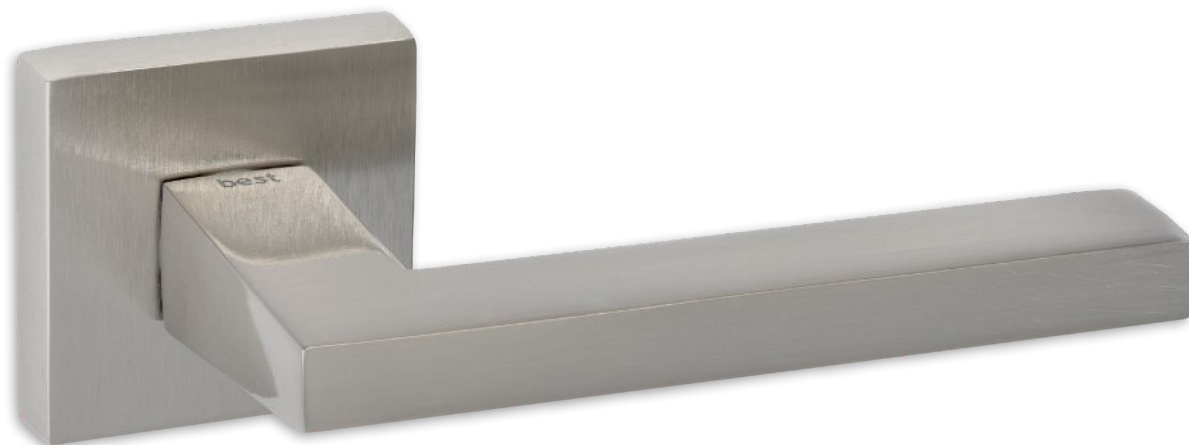

22

Aluminium/Zamak

νικελί ματ | nickel mat