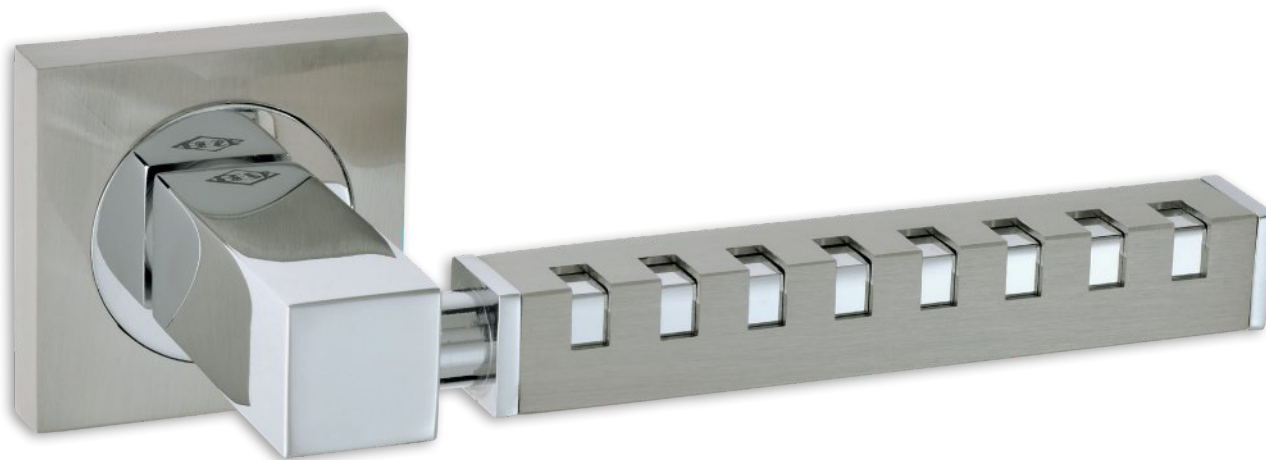

86

Brass

νίκελ ματ/χρώμιο | nickel mat/chrome