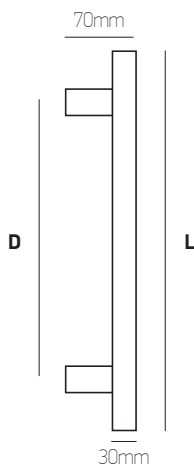

D	L	€/τεμ. | pc Inox304	€/τεμ. | pc OM/Ant.	€/τεμ. | pc Ral
230	400	60	100	50
360	500	65	120	55
400	600	75	140	60
600	800	85	160	65
800	1000	95	190	70
1000	1200	110	220	80
1200	1400	140	240	90
1400	1600	160	280	105
1600	1800	180	310	120
1800	2000	200	340	140
2000	2200	230	370	150

Σημείωση | Note:

Τρίτο πόδι: 38 €/τεμ. | Third leg: 38 €/pc
Συσκευασία 10 τεμ.: -10% | 10 pc package: -10%