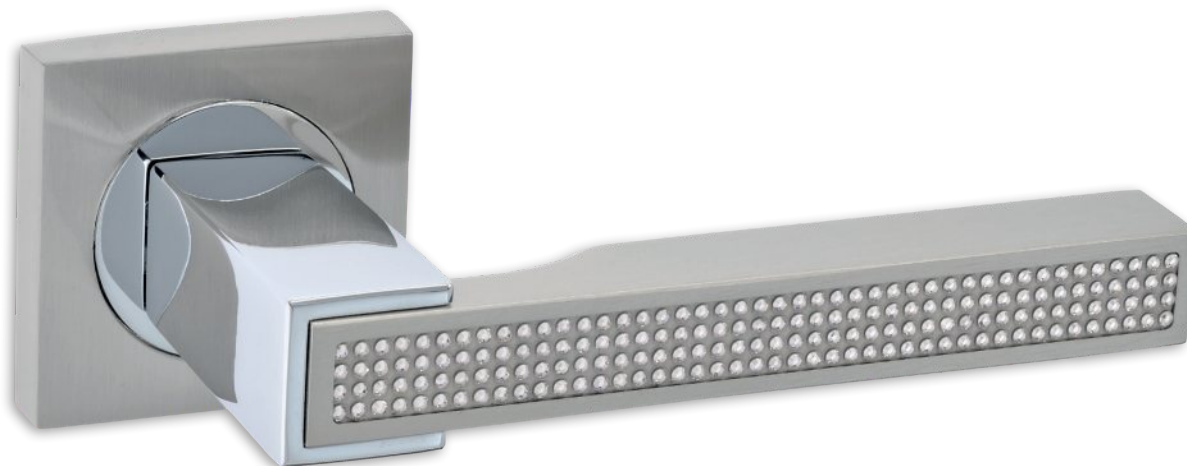

INNER & OUTER DOORKNOBS

92SWM

Brass