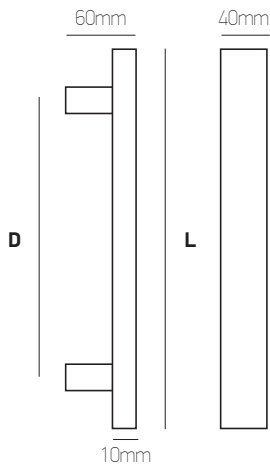

D	L	€/τεμ. | pc Inox304	€/τεμ. | pc OM/Ant.	€/τεμ. | pc Ral
230	400	80	150	65
360	500	90	170	70
400	600	105	200	75
600	800	125	220	80
800	1000	150	270	85
1000	1200	170	320	95
1200	1400	190	360	105
1400	1600	210	400	120
1600	1800	240	440	130
1800	2000	280	480	150
2000	2200	320	520	165

Σημείωση | Note:

Τρίτο πόδι: **38 €/τεμ.** | Third leg: **38 €/pc**
Συσκευασία 10 τεμ. ανά διάσταση **-20%**
10 pc package per dimension: **-20%**