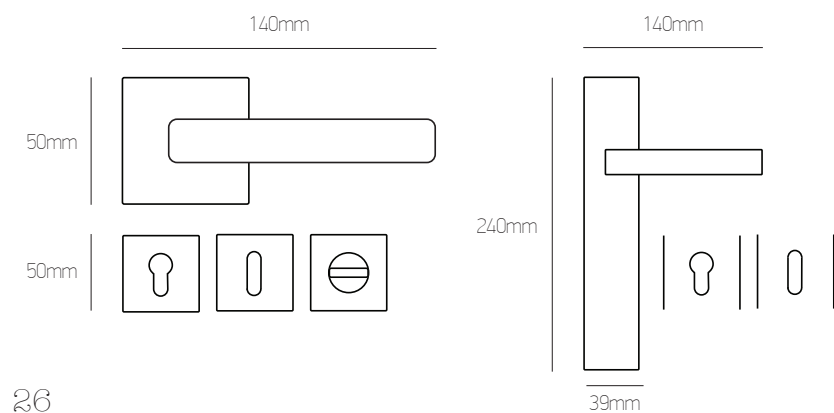

# 94SWR

Brass

νίκελ ματ/χρώμιο | nickel mat/chrome

μαύρο χρώμιο | black chrome

όρο ματ/όρο | oro mat/oro

αντικέ | antique

ΡΟΖΕΤΑ | ROSETTE

Όλα τα χρώματα   All colours:	Φιξ   Fix	ΖΠ   ZP	WC Ροζέτα WC Rosette
	33 € τεμ.   pc	65 € ζεύγος   pair	80 € ζεύγος   pair