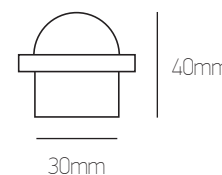

4 Brass
νικελί ματ, λευκό, μαύρο, όρο ματ & αντική: **8 €/τεμ.**
nickel mat, white, black, oro mat & antique: **8 €/pc**

4K Zamak
νικελί ματ: **5 €/τεμ.** | nickel mat **5 €/pc**