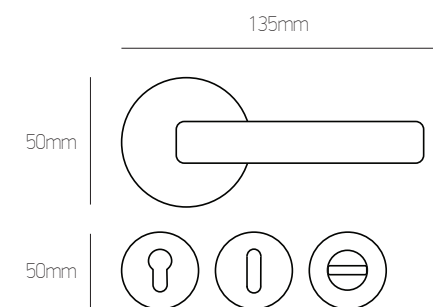

ΡΟΖΕΤΑ | ROSETTE

Όλα τα χρώματα | All colours:	Φίξ | Fix	ΖΠ | ZP	WC Ροζέτα WC Rosette
	28 € τεμ. | pc	55 € ζεύγος | pair	70 € ζεύγος | pair

ΠΛΑΚΑ | PLATE

Όλα τα χρώματα | All colours:	Φίξ | Fix	ΖΠ | ZP
	27 € τεμ. | pc	55 € ζεύγος | pair