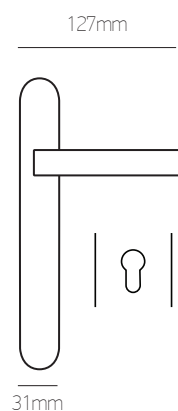

INNER & OUTER DOORKNOBS

01
Brass

όρο ματ/όρο | oro mat/oro

ΡΟΖΕΤΑ | ROSETTE

Όλα τα χρώματα | All colours:	Φιξ | Fix 23 € τεμ. | pc	ΖΠ | ZP 46 € ζεύγος | pair	WC Ροζέτα WC Rosette 56 € ζεύγος | pair

ΠΛΑΚΑ | PLATE 39mm

ΠΛΑΚΑ | PLATE 31mm

Όλα τα χρώματα | All colours:	Φιξ | Fix 23 € τεμ. | pc	ΖΠ | ZP 46 € ζεύγος | pair	Φιξ | Fix 21 € τεμ. | pc