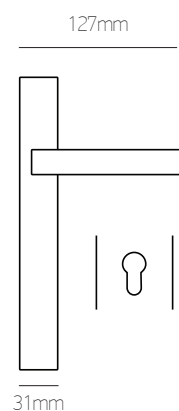

ΡΟΖΕΤΑ | ROSETTE		
Όλα τα χρώματα | All colours:	Φιξ | Fix 24 € τεμ. | pc	WC Ροζέτα WC Rosette 59 € Ζεύγος | pair

ΠΛΑΚΑ | PLATE		
Όλα τα χρώματα | All colours:	Φιξ | Fix 24 € τεμ. | pc	ΖΠ | ZP 49 € Ζεύγος | pair