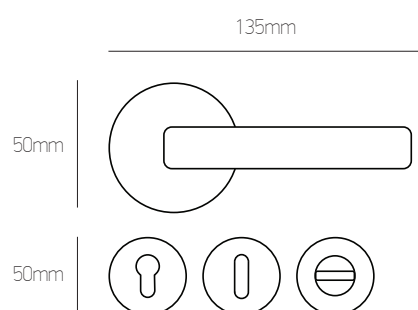

POZETA | ROSETTE

νίκελ ματ/χρώμιο | nickel mat/chrome:	Φιξ | Fix 8 € τεμ. | pc	ΖΠ | ZP 15 € ζεύγος | pair	WC Ροζέτα WC Rosette 25 € ζεύγος | pair