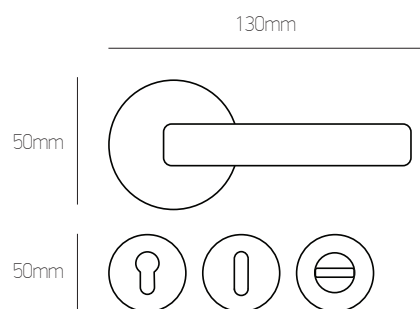

ΡΟΖΕΤΑ | ROSETTE

νίκελ αντική |
nickel antique:

Φιξ | Fix
43 €
τεμ. | pc

ΖΠ | ZP
85 €
ζεύγος | pair

WC Ροζέτα
WC Rosette
96 €
ζεύγος | pair