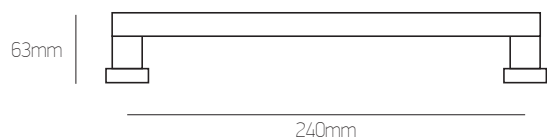

Σημείωση | Note:

νικελί ματ: 30 €/τεμ. | nickel mat: 30 €/pc
Συσκευασία 10 τεμ.: -10% | 10 pc package: -10%