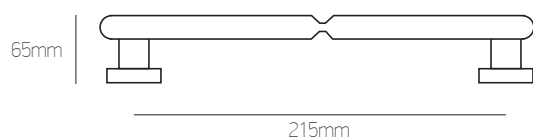

OUTDOOR HANDLES

702

Brass

νίκελ ματ/χρώμιο | nickel mat/chrome

λευκό όρο | white oro

όρο ματ/όρο | oro mat/oro

**Σημείωση | Note:**

Όλα τα χρώματα: **48 €/τεμ.** | All colours: **48 €/pc**  
Συσκευασία 10 τεμ.: **-10%** | 10 pc package: **-10%**