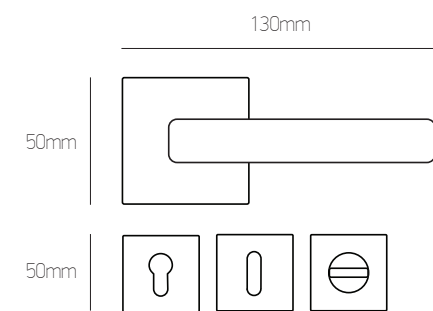

ΠΟΖΕΤΑ | ROSETTE

Όλα τα χρώματα | All colours:	Φιξ | Fix	ZΠ | ZP	WC Ροζέτα WC Rosette
	19 € τεμ. | pc	38 € ζεύγος | pair	49 € ζεύγος | pair

ΠΛΑΚΑ | PLATE 39mm

Όλα τα χρώματα | All colours:	Φιξ | Fix	ZΠ | ZP	Φιξ | Fix
	19 € τεμ. | pc	38 € ζεύγος | pair	18 € τεμ. | pc

ΠΛΑΚΑ | PLATE 31mm