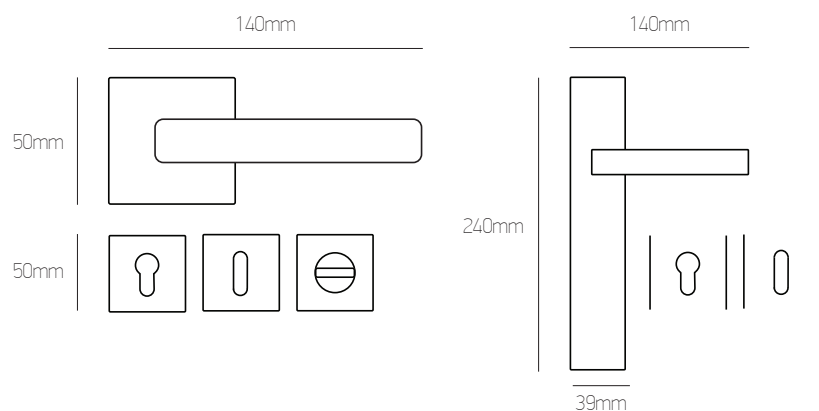

### POZETA | ROSETTE

Όλα τα χρώματα   All colours:	Φιξ   Fix	ΖΠ   ZP	WC Ροζέτα WC Rosette
	33 € τεμ.   pc	65 € ζεύγος   pair	80 € ζεύγος   pair