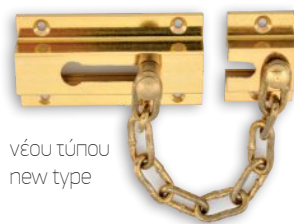

νέου τύπου
new type

Σημείωση | Note:

νέου τύπου: **10.5 €/τεμ. | new type: 10.5 €/pc**
νίκελ ματ & όρο ματ: **15 €/τεμ.**
nickel mat & oro mat: **15 €/pc**

Σύρτης γκρα | Gra latch