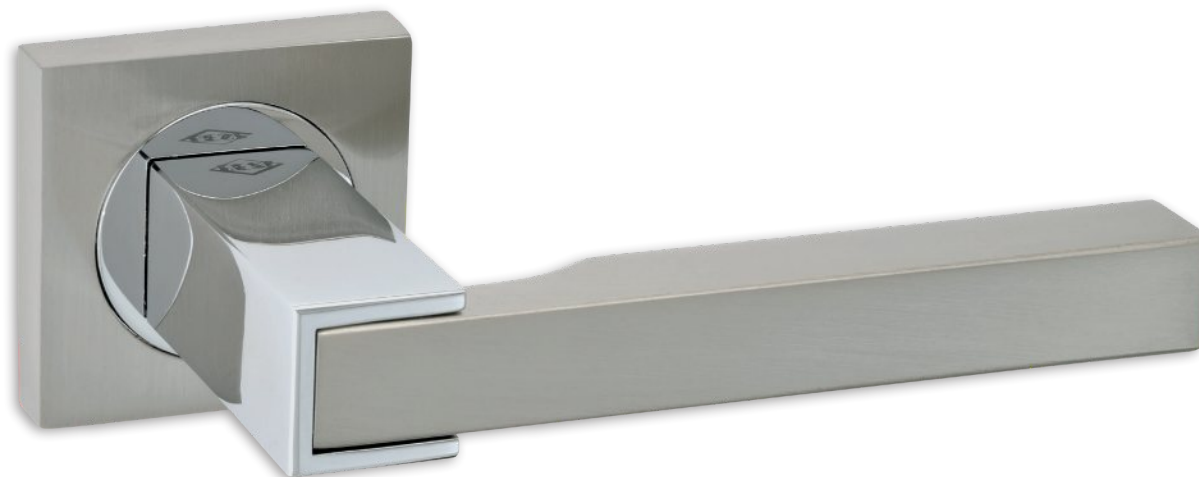

INNER & OUTER DOORKNOBS

92T

Brass

νικελί ματ/χρώμιο | nickel mat/chrome