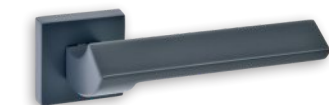

ral7015/mat