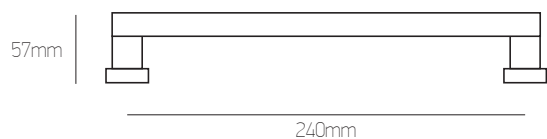

λευκό | white

μαύρο | black

όρο μαντ | oro mat

sahara

**Σημείωση | Note:**  
Όλα τα χρώματα: 35 €/τεμ. | pc