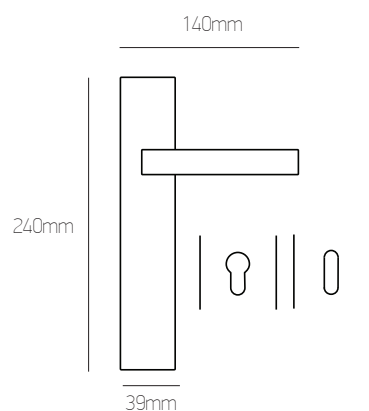

POZETA | ROSETTE

Όλα τα χρώματα | All colours:	Φιξ | Fix	ZΠ | ZP	WC Ροζέτα WC Rosette
	18 € τεμ. | pc	35 € ζεύγος | pair	42 € ζεύγος | pair

ΠΛΑΚΑ | PLATE

Όλα τα χρώματα | All colours:	Φιξ | Fix	ZΠ | ZP
	18 € τεμ. | pc	35 € ζεύγος | pair