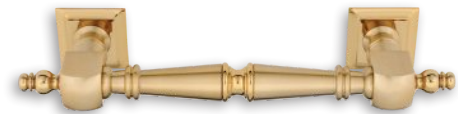

190mm

**Σημείωση | Note:**

Όλα τα χρώματα: 40 €/τεμ. | All colours: 40 €/pc

OUTDOOR HANDLES

451

Brass

νίκελ ματ/χρώμιο | nickel mat/chrome

μαύρο ματ | black mat