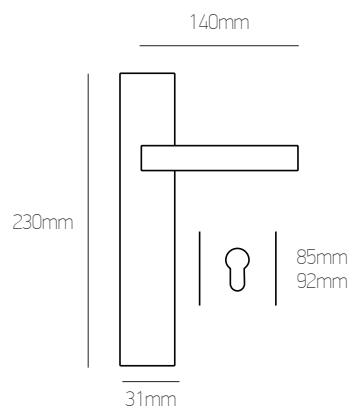

Σημείωση | Note:
Όλα τα χρώματα: **22 €/τεμ.** | All colours: **22 €/pc**