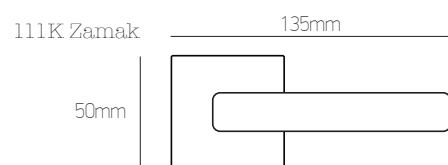

421 Zamak	POZETA | ROSETTE	
	Φίξ | Fix 13 € τεμ. | pc	ΖΠ | ZP 26 € ζεύγος | pair
νίκελ ματ/χρώμιο | nickel mat/chrome:		WC Ροζέτα WC Rosette 38 € ζεύγος | pair

111K Zamak	POZETA | ROSETTE	
	Φίξ | Fix 12 € τεμ. | pc	ΖΠ | ZP 24 € ζεύγος | pair
νίκελ ματ/χρώμιο | nickel mat/chrome:		WC Ροζέτα WC Rosette 35 € ζεύγος | pair