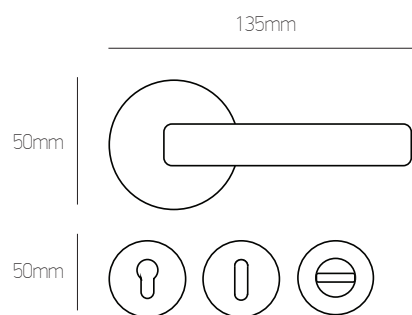

INNER & OUTER DOORKNOBS

**155**

Brass

αντικέ | antique

**114K**

Zamak

αντικέ | antique

166 Brass	POZETA   ROSETTE		
αντικέ   antique:	Φίξ   Fix <b>32 €</b> τεμ.   pc	ΖΠ   ZP <b>64 €</b> ζεύγος   pair	WC Ροζέτα WC Rosette <b>79 €</b> ζεύγος   pair