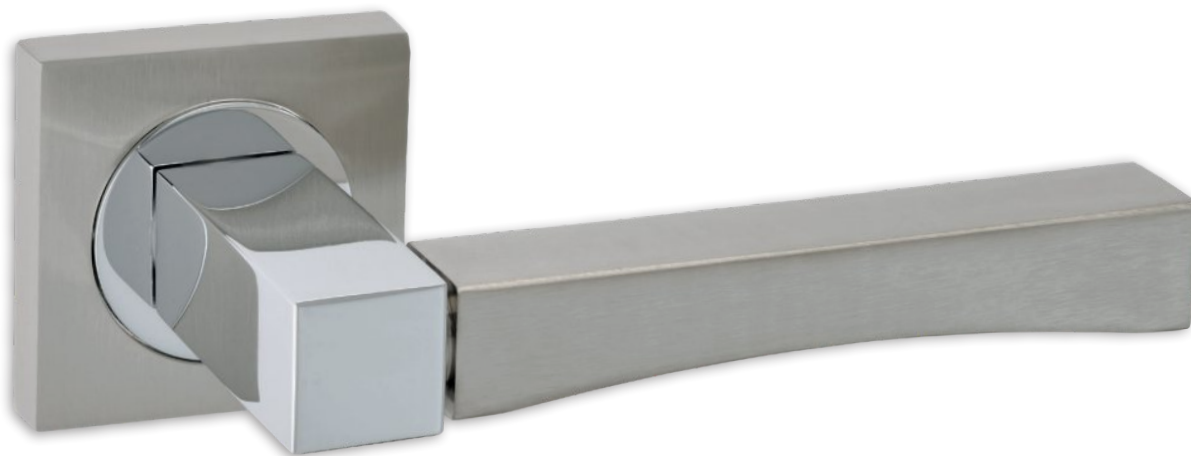

1007

Aluminium/Zamak

νίκελ ματ/χρώμιο | nickel mat/chrome