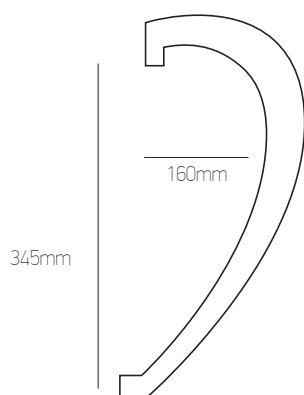

Σημείωση | Note:
νίκελ ματ: 80 €/τεμ. | nickel mat: 80 €/pc
νίκελ ματ: 160 €/ζεύγος | nickel mat: 160 €/pair
ral: 80 €/τεμ. | pc
ral: 140 €/ζεύγος | pair