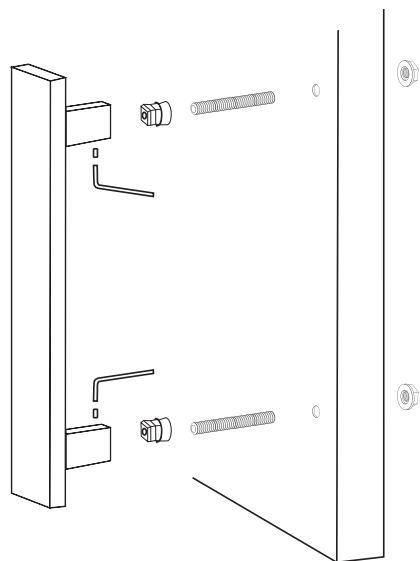

Συναρμολόγηση | Assembly

Διαμερής συναρμολόγηση
Through Holes assembly