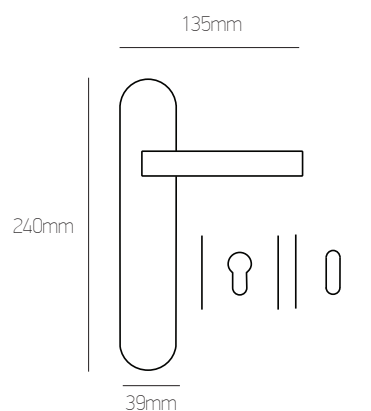

νίκελ ματ/χρώμιο, λευκό χρώμιο & μαύρο χρώμιο | nickel mat/chrome, white chrome & black chrome:
όρο ματ/όρο & αντική | oro mat/oro & antique:

Φίξ | Fix
14 €
τεμ. | pc

ΖΠ | ZP
28 €
ζεύγος | pair

WC Ροζέτα
WC Rosette
38 €
ζεύγος | pair

ΠΟΖΕΤΑ | ROSETTE

17 €
τεμ. | pc

34 €
ζεύγος | pair

ΠΛΑΚΑ | PLATE

νίκελ ματ/χρώμιο, λευκό χρώμιο & μαύρο χρώμιο | nickel mat/chrome, white chrome & black chrome:
όρο ματ/όρο & αντική | oro mat/oro & antique:

Φίξ | Fix
14 €
τεμ. | pc

ΖΠ | ZP
28 €
ζεύγος | pair

34 €
ζεύγος | pair