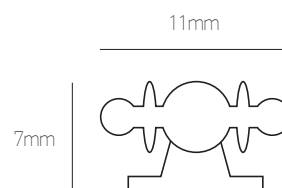

Σημείωση | Note:

Brass

Όλα τα χρώματα: **21 €/τεμ.** | All colours: **21 €/pc**

Zamak

νίκελ ματ/χρώμιο, λευκό χρώμιο & μαύρο χρώμιο: **13 €/τεμ.**
nickel mat/chrome, white chrome & black chrome: **13 €/pc**