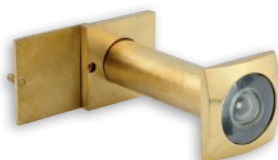

SECURITY DOOR SET

SD2

Όρο Ματ | Oro Mat

D	L	€/set
230	400	160
360	500	170
400	600	190
600	800	215
800	1000	245
1000	1200	285
1200	1400	325
1400	1600	375
1600	1800	415
1800	2000	465
2000	2200	515

Σημείωση | Note:

Φίξε δεξιά ή αριστερά | Fix right or left

Κλείστρο σιγνό ή περιστροφικό | Shutter trolling or rotating