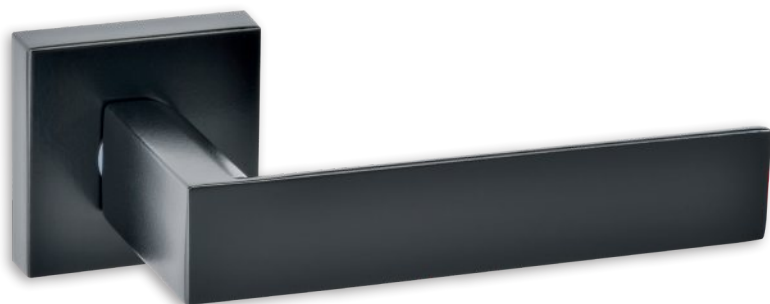

# SD1

Μαύρο | Black

**Best**  
DESIGN IN TOUCH

D	L	€/set
396	400	115
496	500	120
596	600	130
796	800	140
996	1000	155
1196	1200	165
1396	1400	175
1596	1600	200
1796	1800	215
1996	2000	235
2196	2200	250

**Σημείωση | Note:**