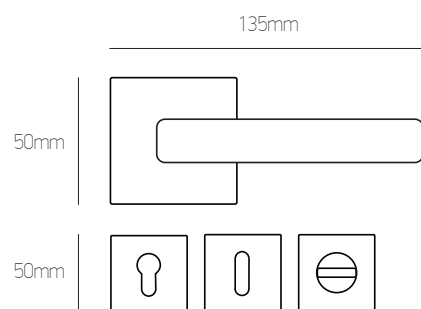

POZETA | ROSETTE

Όλα τα χρώματα | All colours:	Φιξ | Fix	ΖΠ | ZP	WC Ροζέτα WC Rosette
	20 € τεμ. | pc	39 € ζεύγος | pair	50 € ζεύγος | pair

ΠΛΑΚΑ | PLATE 39mm ΠΛΑΚΑ | PLATE 31mm

Όλα τα χρώματα | All colours:	Φιξ | Fix	ΖΠ | ZP	Φιξ | Fix
	20 € τεμ. | pc	39 € ζεύγος | pair	20 € τεμ. | pc