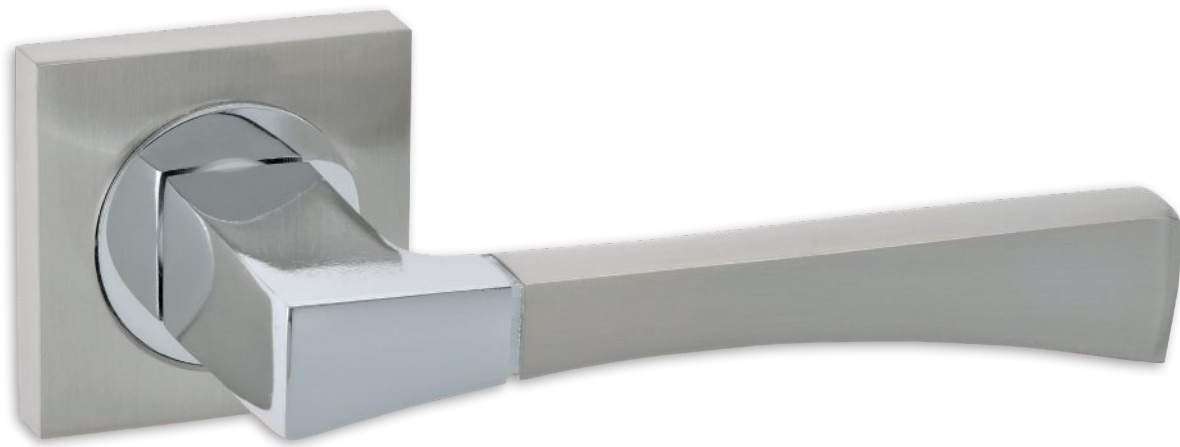

INNER & OUTER DOORKNOBS

116K

Zamak

νίκελ ματ/χρώμιο | nickel mat/chrome