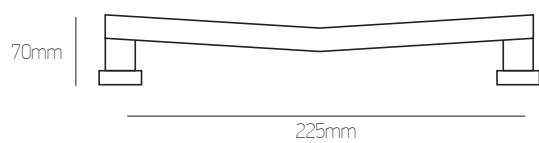

Σημείωση | Note:

Όλα τα χρώματα: 55 €/τεμ. | All colours: 55 €/pc