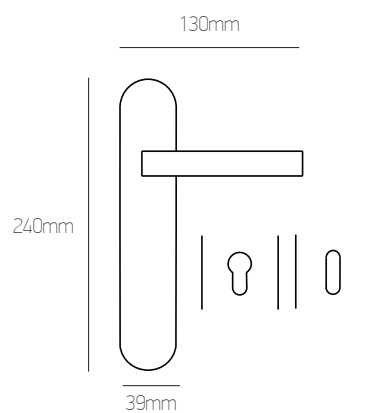

ΡΟΖΕΤΑ | ROSETTE

Όλα τα
χρώματα |
All colours:

Φιξ | Fix
22 €
τεμ. | pc

ΖΠ | ZP
44 €
ζεύγος | pair

WC Ροζέτα
WC Rosette
55 €
ζεύγος | pair

ΠΛΑΚΑ | PLATE

Όλα τα
χρώματα |
All colours:

Φιξ | Fix
21 €
τεμ. | pc

ΖΠ | ZP
44 €
ζεύγος | pair