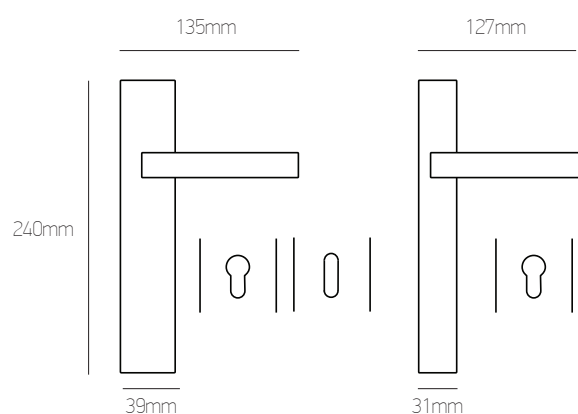

### ΠΟΖΕΤΑ | ROSETTE

Όλα τα χρώματα   All colours:	Φιξ   Fix	ΖΠ   ZP	WC Ροζέτα WC Rosette
	22 € τεμ.   pc	43 € ζεύγος   pair	56 € ζεύγος   pair