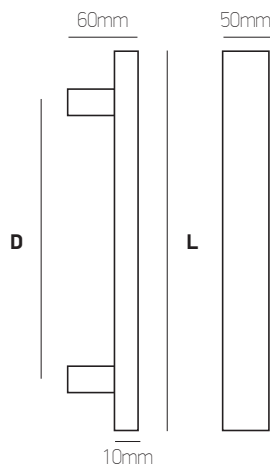

D	L	€/τεμ. Inox304	€/τεμ. OM/Ant.	€/τεμ. Ral/Alum.
230	400	70	130	52
360	500	75	150	55
400	600	80	180	60
600	800	100	210	70
800	1000	120	250	80
1000	1200	130	290	90
1200	1400	140	320	100
1400	1600	150	340	120
1600	1800	170	450	135
1800	2000	190	530	150
2000	2200	210	580	165

Σημείωση | Note:

Τρίτο πόδι: **25 €/τεμ.** | Third leg: **25 €/pc**
Συσκευασία 10 τεμ. διαφορετικής διάστασης: **-10%**
10 pc package (different dimention): **-10%**
Συσκευασία 10 τεμ. ανά διάσταση: **-20%**
10 pc package (per dimention): **-20%**