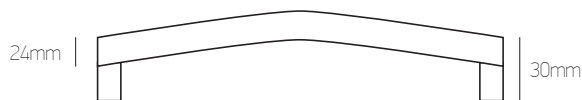

νίκελ ματ | nickel mat

Σημείωση | Note:

	<u>νίκελ ματ | nickel mat</u>	<u>μαύρο | black</u>
128mm:	3.3 €/τεμ. | pc	4.5 €/τεμ. | pc
160mm:	3.8 €/τεμ. | pc	5.5 €/τεμ. | pc

Συσκευασία (νίκελ ματ) 25 τεμ.: **-10%** | 25 pc package (nickel mat): **-10%**