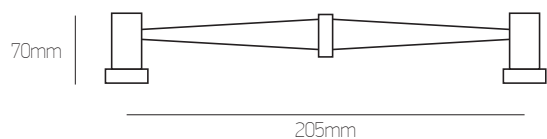

Σημείωση | Note:

Όλα τα χρώματα: 28 €/τεμ. | All colours: 28 €/pc