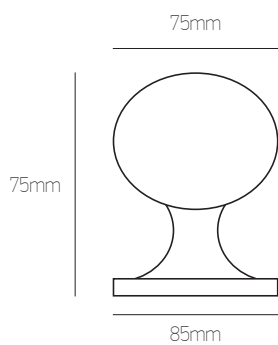

**1013**

Inox 304

**Best**  
DESIGN IN TOUCH

inox

λευκό  
white

μαύρο  
black

όρο ματ  
oro mat

**Σημείωση | Note:**