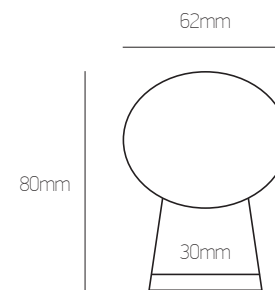

Σημείωση | Note:

Όλα τα χρώματα: **37 €/τεμ.** | All colours: **37 €/pc**

Όλα τα χρώματα: **74 €/ζεύγος** | All colours: **74 €/pair**