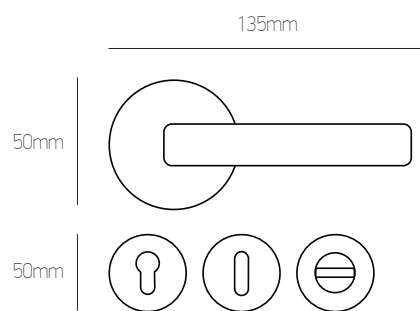

ΡΟΖΕΤΑ | ROSETTE

Όλα τα
χρώματα |
All colours:

Φιξ | Fix
26 €
τεμ. | pc

ΖΠ | ZP
52 €
ζεύγος | pair

WC Ροζέτα
WC Rosette
65 €
ζεύγος | pair

ΠΛΑΚΑ | PLATE

Όλα τα
χρώματα |
All colours:

Φιξ | Fix
25 €
τεμ. | pc

ΖΠ | ZP
52 €
ζεύγος | pair