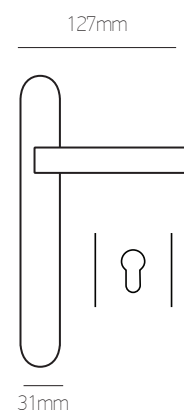

# 04

Brass

νικελί ματ/χρώμιο | nickel mat/chrome

λευκό χρώμιο | white chrome

μαύρο χρώμιο | black chrome

όρο ματ/όρο | oro mat/oro

αντικέ | antique

POZETA | ROSETTE