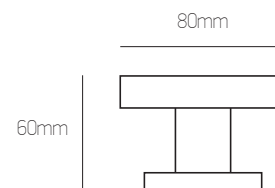

Σημείωση | Note:

Όλα τα χρώματα: **30 €/τεμ.** | All colours: **30 €/pc**

Όλα τα χρώματα: **60 €/ζεύγος** | All colours: **60 €/pair**