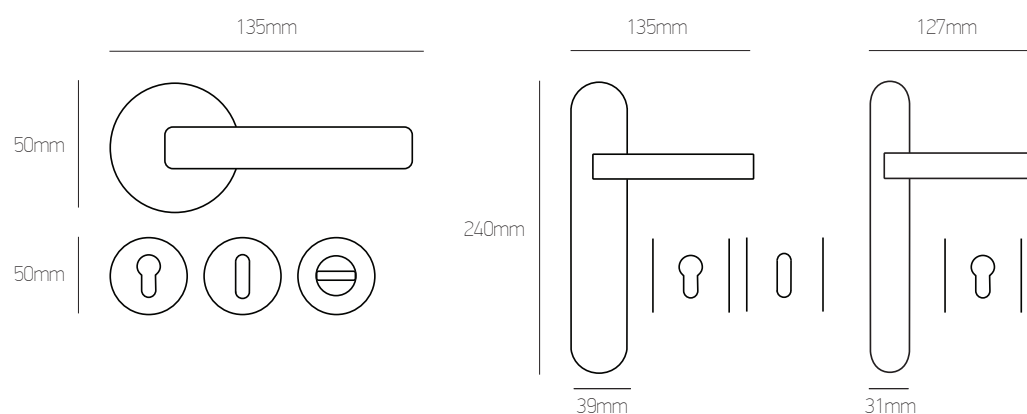

# 351SW

Brass

νίκελ ματ/χρώμιο | nickel mat/chrome

όρο ματ/όρο | oro mat/oro

ΡΟΖΕΤΑ   ROSETTE			
Όλα τα χρώματα   All colours:	Φιξ   Fix <b>30 €</b> τεμ.   pc	ΖΠ   ZP <b>59 €</b> ζεύγος   pair	WC Ροζέτα WC Rosette <b>75 €</b> ζεύγος   pair