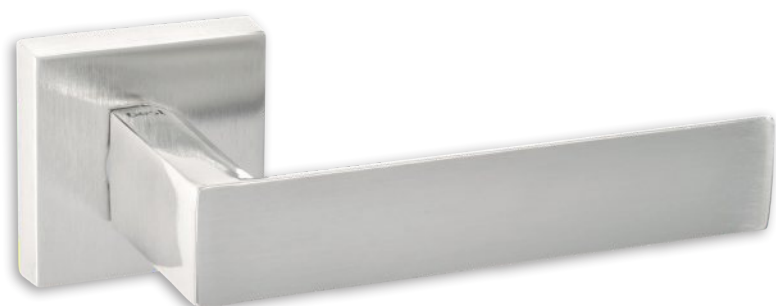

SECURITY DOOR SET

SD1

Νίκελ Ματ | Nickel Mat

D	L	€/set
396	400	115
496	500	120
596	600	130
796	800	140
996	1000	155
1196	1200	165
1396	1400	175
1596	1600	200
1796	1800	215
1996	2000	235
2196	2200	250

Σημείωση | Note:

Φίξε δεξιά ή αριστερά | Fix right or left

Κλείστρο σφυρτό ή περιστροφικό | Shutter troling or rotating