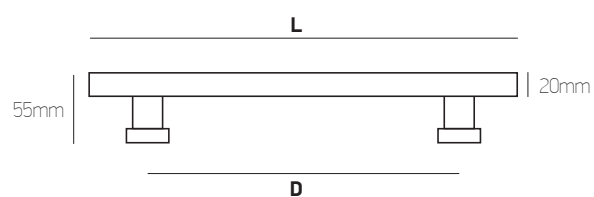

D	L	€/τεμ.   pc Inox304	€/τεμ.   pc Brass	€/τεμ.   pc Black
210	288	23	33	30
230	400	25	35	33
360	500	27	37	35
400	600	29	42	38
600	800	32	55	42
800	1000	34	62	

**Σημείωση | Note:**

Συσκευασία 10 τεμ. διαφορετικής διάστασης: **-10%**  
10 pc package (different dimensions): **-10%**  
Συσκευασία 10 τεμ. ανά διάσταση: **-20%**  
10 pc package (per dimension): **-20%**