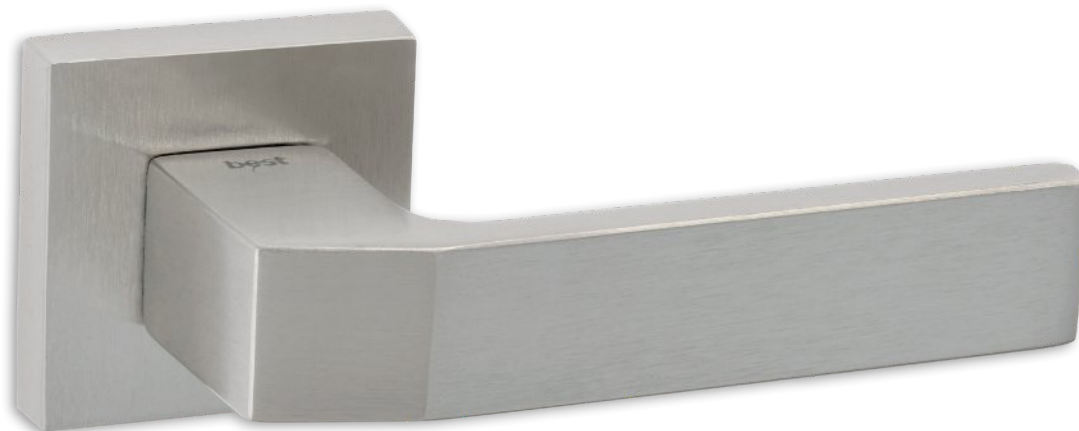

INNER & OUTER DOORKNOBS

106K

Aluminium/Zamak

νίκελ ματ | nickel mat