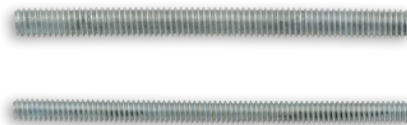

## Ντίζες Setscrews

70mm - 110mm