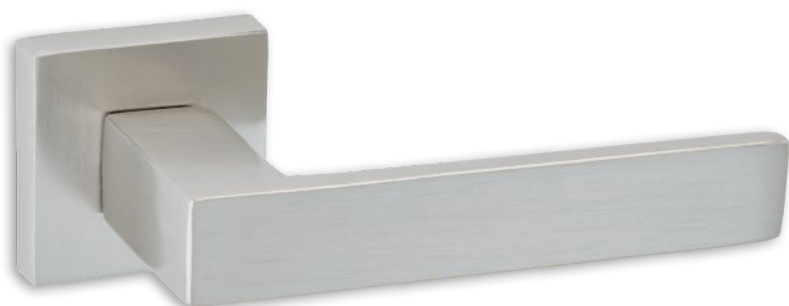

ΣΕΤ ΘΩΡΑΚΙΣΜΕΝΩΝ ΘΥΡΩΝ

SD2

Inox

Best
DESIGN IN TOUCH

D	L	€/set
230	400	125
360	500	130
400	600	135
600	800	150
800	1000	170
1000	1200	175
1200	1400	190
1400	1600	200
1600	1800	220
1800	2000	230
2000	2200	250

Σημείωση | Note:

Φίξ δεξιά ή αριστερά | Fix right or left

Κλείστρο σφυρτό ή περιστροφικό | Shutter troling or rotating