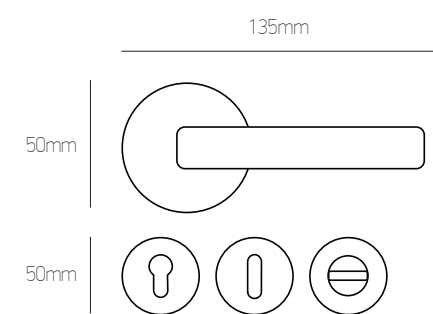

# 80

Brass

νικελί ματ/χρώμιο | nickel mat/chrome

μαύρο χρώμιο | black chrome

όρο ματ/όρο | oro mat/oro

ΠΟΖΕΤΑ | ROSETTE

Όλα τα χρώματα   All colours:	Φιξ   Fix	ΖΠ   ZP	WC Ροζέτα WC Rosette
	30 € τεμ.   pc	60 € ζεύγος   pair	75 € ζεύγος   pair