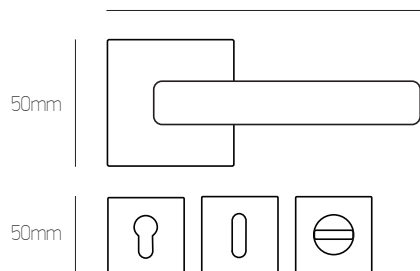

1007

Aluminium/Zamak

135mm

135mm

127mm

ΡΟΖΕΤΑ | ROSETTE

Όλα τα
χρώματα |
All colours:

Φίξ | Fix
18 €
τεμ. | pc

ΖΠ | ZP
35 €
ζεύγος | pair

WC Ροζέτα
WC Rosette
45 €
ζεύγος | pair

ΠΛΑΚΑ | PLATE

Όλα τα
χρώματα |
All colours:

Φίξ | Fix
18 €
τεμ. | pc

ΖΠ | ZP
35 €
ζεύγος | pair