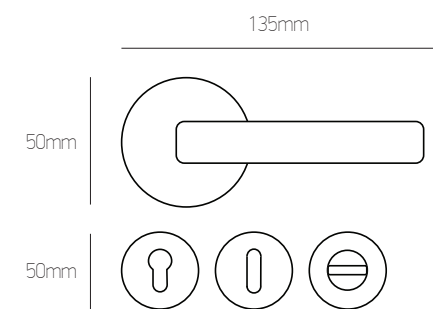

# 351

Brass

νίκελ ματ/χρώμιο | nickel mat/chrome

όρο ματ/όρο | oro mat/oro

ΡΟΖΕΤΑ   ROSETTE			
Όλα τα χρώματα   All colours:	Φιξ   Fix <b>28 €</b> τεμ.   pc	ΖΠ   ZP <b>55 €</b> ζεύγος   pair	WC Ροζέτα WC Rosette <b>70 €</b> ζεύγος   pair