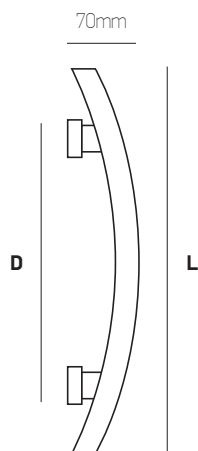

D	L	€/τεμ.   pc Inox304	€/τεμ.   pc Ral
275	470	50	60

**Σημείωση | Note:**

Συσκευασία 10 τεμ.: **-10%** | 10 pc package: **-10%**

ΛΑΒΕΣ ΕΞΩΘΥΡΩΝ

710 Φ30

Brass

**Best**  
DESIGN IN TOUCH

νικελί ματ/χρώμιο  
nickel mat/chrome