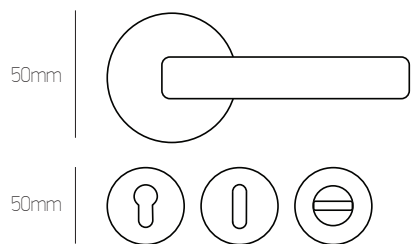

sahara

110mm

135mm

127mm