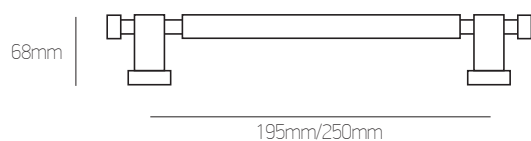

**Σημείωση | Note:**

D195: 26 €/τεμ. | pc

D250: 30 €/τεμ. | pc

Συσκευασία 20 τεμ.: -10% | 20 pc package: -10%

ΛΑΒΕΣ ΕΞΩΘΥΡΩΝ

30

Brass/Inox

**Best**  
DESIGN IN TOUCH