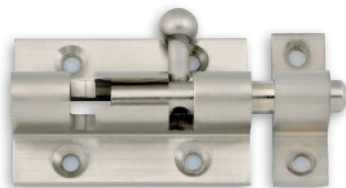

νίκελ ματ
nickel mat