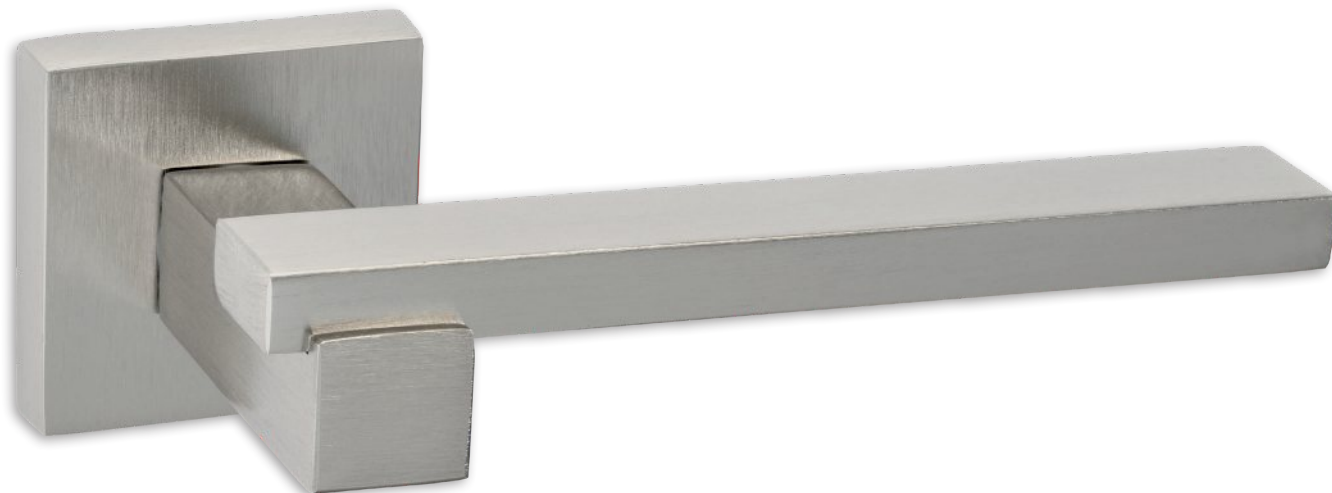

94K

Aluminium/Zamak

νίκελ ματ | nickel mat