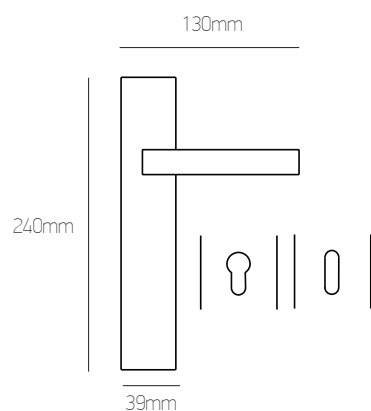

ΠΟΖΕΤΑ | ROSETTE

Όλα τα χρώματα | All colours:	Φιξ | Fix	ZΠ | ZP	WC Ροζέτα WC Rosette
	19 € τεμ. | pc	38 € ζεύγος | pair	49 € ζεύγος | pair

ΠΛΑΚΑ | PLATE 39mm

Όλα τα χρώματα | All colours:	Φιξ | Fix	ZΠ | ZP	Φιξ | Fix
	19 € τεμ. | pc	38 € ζεύγος | pair	18 € τεμ. | pc

ΠΛΑΚΑ | PLATE 31mm