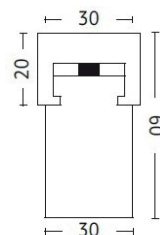

13C

Aluminium/Anodising

D	L	€/τεμ. | pc Anod./Ral
230	400	42
360	500	46
400	600	50
600	800	53
800	1000	57
1000	1200	62
1200	1400	68
1400	1600	80
1600	1800	85
1800	2000	90
2000	2200	100

Σημείωση | Note:

Τρίτο πόδι: **20 €/τεμ.** | Third leg: **20 €/pc**
Συσκευασία 10 τεμ.: **-10%** | 10 pc package: **-10%**

Λάμα Προφίλι | Bar Profile 3M: **11 €/M**
Σετ Δύο Πόδια | Set Two Legs: **8.4 €/Set**
Σετ Δύο Τάπες | Set Two Caps: **5 €/Set**
Σετ Δύο Β/Τ | Set Two B/T: **1.5 €/Set**