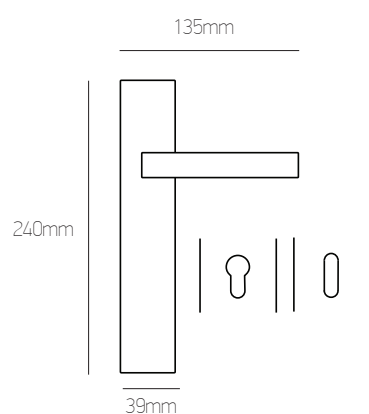

ΡΟΖΕΤΑ | ROSETTE

Όλα τα χρώματα | All colours:	Φιξ | Fix 19 € τεμ. | pc	ΖΠ | ZP 39 € ζεύγος | pair	WC Ροζέτα WC Rosette 49 € ζεύγος | pair

ΠΛΑΚΑ | PLATE 39mm

ΠΛΑΚΑ | PLATE 31mm

Όλα τα χρώματα | All colours:	Φιξ | Fix 19 € τεμ. | pc	ΖΠ | ZP 39 € ζεύγος | pair	Φιξ | Fix 17 € τεμ. | pc