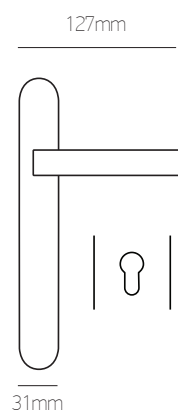

ΡΟΖΕΤΑ | ROSETTE

Όλα τα
χρώματα |
All colours:

Φιξ | Fix
22 €
τεμ. | pc

ΖΠ | ZP
44 €
ζεύγος | pair

WC Ροζέτα
WC Rosette
55 €
ζεύγος | pair

ΠΛΑΚΑ | PLATE

Όλα τα
χρώματα |
All colours:

Φιξ | Fix
21 €
τεμ. | pc

ΖΠ | ZP
44 €
ζεύγος | pair