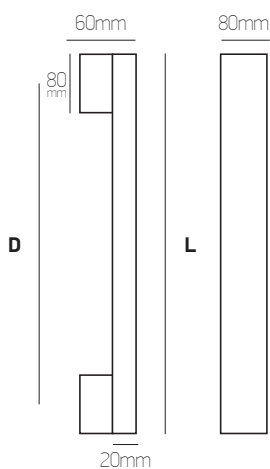

# 580 80x20

Aluminium

silver

λευκό | white

μαύρο | black

D	L	€/τεμ.
520	600	160
720	800	180
920	1000	210
1120	1200	230
1320	1400	250
1420	1500	270
1520	1600	290
1720	1800	320
1920	2000	360
2120	2200	380

**Σημείωση | Note:**