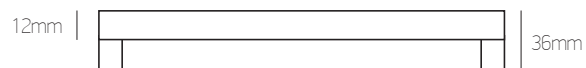

Σημείωση | Note:

	<u>inox</u>	<u>ral</u>
128mm:	2.7 €/τεμ. | pc	4.2 €/τεμ. | pc
160mm:	3 €/τεμ. | pc	5 €/τεμ. | pc
192mm:	3.3 €/τεμ. | pc	5.7 €/τεμ. | pc
288mm:	3.7 €/τεμ. | pc	6.5 €/τεμ. | pc
384mm:	4 €/τεμ. | pc	8 €/τεμ. | pc
480mm:	5 €/τεμ. | pc	10 €/τεμ. | pc
608mm:	5.5 €/τεμ. | pc	12 €/τεμ. | pc

Συσκευασία (inox) 25 τεμ.: **-10%** | 25 pc package: **-10%**