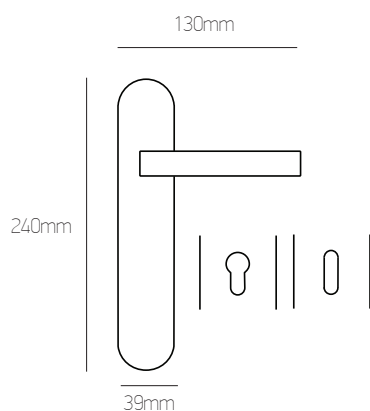

ΡΟΖΕΤΑ | ROSETTE

Όλα τα χρώματα | All colours:

Φιξ | Fix
28 €
τεμ. | pc

ΖΠ | ZP
55 €
ζεύγος | pair

WC Ροζέτα
WC Rosette
70 €
ζεύγος | pair

ΠΛΑΚΑ | PLATE

Όλα τα χρώματα | All colours:

Φιξ | Fix
27 €
τεμ. | pc

ΖΠ | ZP
55 €
ζεύγος | pair