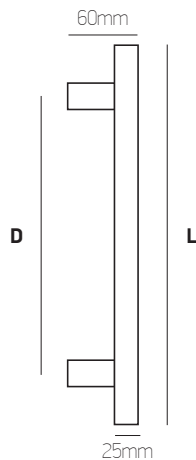

D	L	€/τεμ. | pc Inox201	€/τεμ. | pc Inox304	€/τεμ. | pc Inox316	€/τεμ. | pc OM/Ant.	€/τεμ. | pc Ral
230	400	29	32	36	55	40
360	500	31	34	38	60	43
400	600	33	37	40	65	46
600	800	35	39	42	75	50
800	1000	38	42	45	85	55
1000	1200	40	46	48	95	63
1200	1400		50	53	110	69
1400	1600		54	57	115	80
1600	1800		58	64	125	92
1800	2000		63	70	135	95
2000	2200		70	80		110

Σημείωση | Note:

Τρίτο πόδι: **8 €/τεμ.** | Third leg: **8 €/pc**
Συσκευασία 10 τεμ. διαφορετικής
διάστασης: **-10%**
10 pc package (different dimention): **-10%**
Συσκευασία 10 τεμ. ανά διάσταση: **-20%**
10 pc package (per dimention): **-20%**