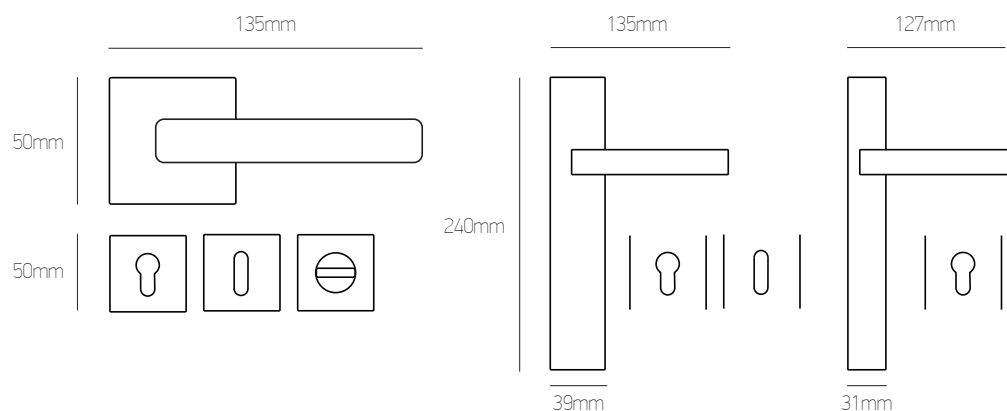

ΡΟΖΕΤΑ | ROSETTE			
Όλα τα χρώματα | All colours:	Φιξ | Fix 24 € τεμ. | pc	ΖΠ | ZP 48 € ζεύγος | pair	WC Ροζέτα WC Rosette 59 € ζεύγος | pair

ΠΛΑΚΑ | PLATE 39mm		ΠΛΑΚΑ | PLATE 31mm	
Όλα τα χρώματα | All colours:	Φιξ | Fix 24 € τεμ. | pc	ΖΠ | ZP 48 € ζεύγος | pair	Φιξ | Fix 22 € τεμ. | pc