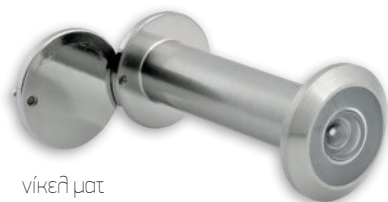

Μάτια εξώθυνας | Peephole

Στρογγυλό/Τετράγωνο | Round/Square

νίκελ ματ
nickel mat