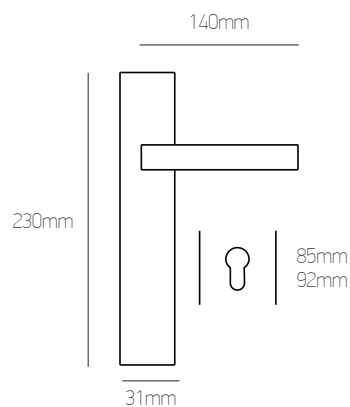

Σημείωση | Note:
Όλα τα χρώματα: 21 €/τεμ. | All colours: 21 €/pc