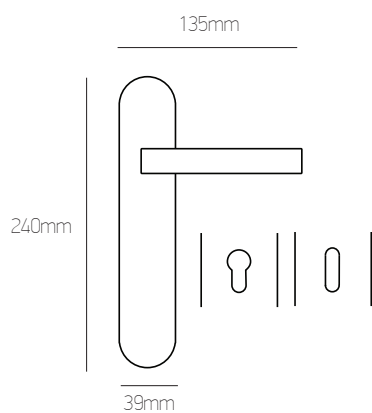

# 04

Brass

νικελί ματ/χρώμιο | nickel mat/chrome

λευκό χρώμιο | white chrome

μαύρο χρώμιο | black chrome

όρο ματ/όρο | oro mat/oro

αντικέ | antique

POZETA | ROSETTE