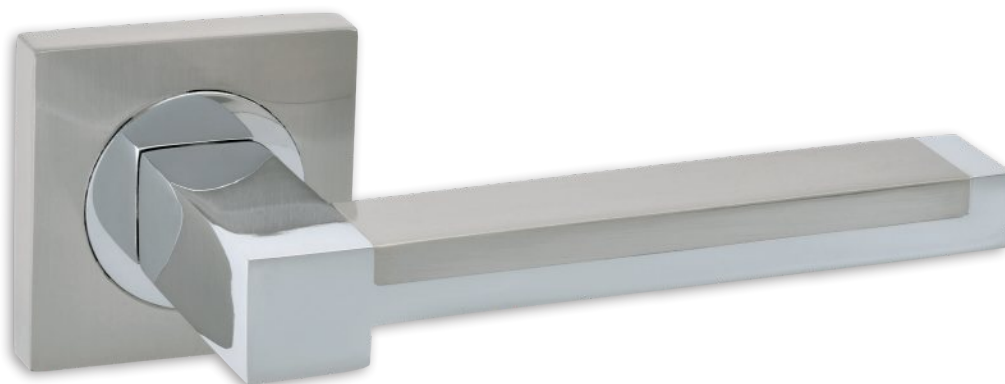

111K

Zamak

νίκελ ματ/χρώμιο | nickel mat/chrome