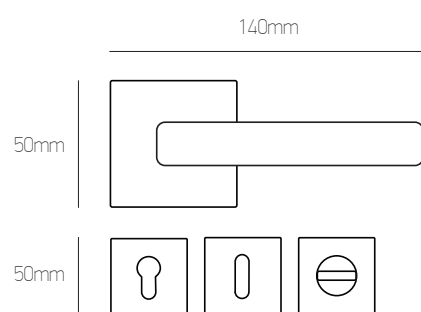

ΡΟΖΕΤΑ | ROSETTE

Όλα τα χρώματα | All colours:	Φιξ | Fix	ΖΠ | ZP	WC Ροζέτα WC Rosette
	18 €	35 €	45 €
	τεμ. | pc	ζεύγος | pair	ζεύγος | pair

ΠΛΑΚΑ | PLATE

Όλα τα χρώματα | All colours:	Φιξ | Fix	ΖΠ | ZP
	18 €	35 €
	τεμ. | pc	ζεύγος | pair