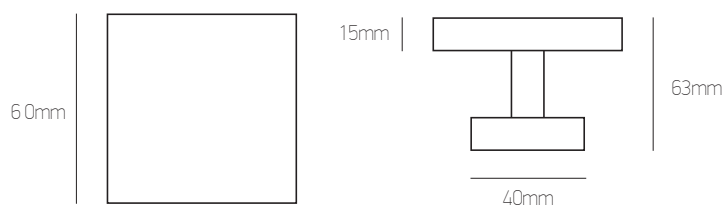

Σημείωση | Note:
Όλα τα χρώματα: **42 €/τεμ. & 83 €/ζεύγος**
All colours: **42 €/pc & 83 €/pair**