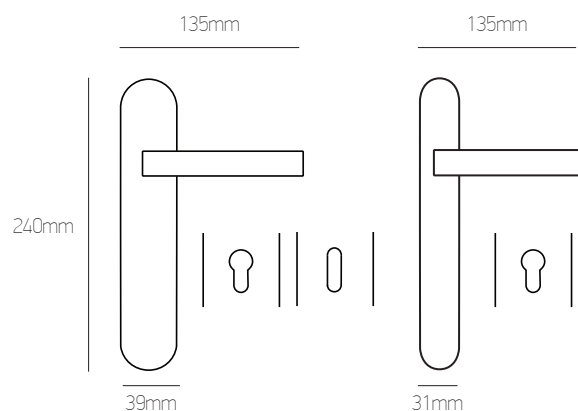

ΡΟΖΕΤΑ | ROSETTE

Όλα τα χρώματα | All colours:	Φίξ | Fix	ΖΠ | ZP	WC Ροζέτα WC Rosette
	28 € τεμ. | pc	55 € ζεύγος | pair	70 € ζεύγος | pair

ΠΛΑΚΑ | PLATE

Όλα τα χρώματα | All colours:	Φίξ | Fix	ΖΠ | ZP
	27 € τεμ. | pc	55 € ζεύγος | pair