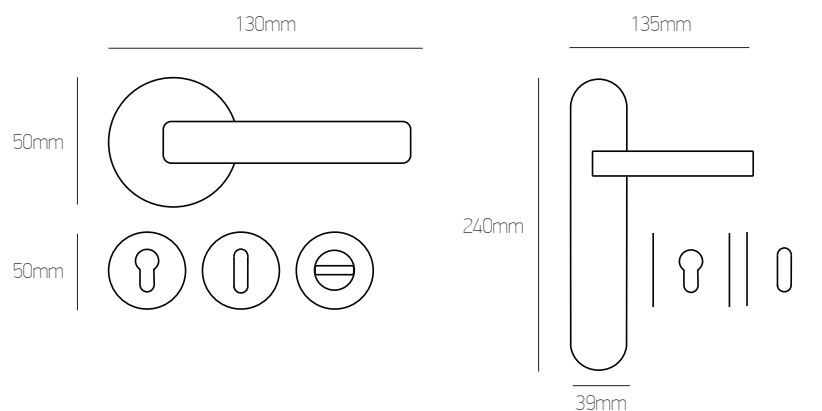

ΡΟΖΕΤΑ | ROSETTE			
νίκελ ματ/χρώμιο | nickel mat/chrome:	Φίξ | Fix 7 € τεμ. | pc	ΖΠ | ZP 14 € ζεύγος | pair	WC Ροζέτα WC Rosette 25 € ζεύγος | pair
όρο ματ/όρο | oro mat/oro:	8 € τεμ. | pc	16 € ζεύγος | pair	27 € ζεύγος | pair

ΠΛΑΚΑ | PLATE		
νίκελ ματ/χρώμιο | nickel mat/chrome:	Φίξ | Fix 6 € τεμ. | pc	ΖΠ | ZP 12 € ζεύγος | pair
όρο ματ/όρο | oro mat/oro:	8 € τεμ. | pc	16 € ζεύγος | pair