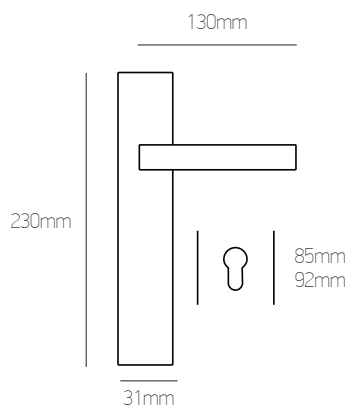

Σημείωση | Note:

Όλα τα χρώματα: **15 €/τεμ.** | All colours: **15 €/pc**

Συσκευασία 20 ζευγάρια: **-10%**

20 pair package: **-10%**