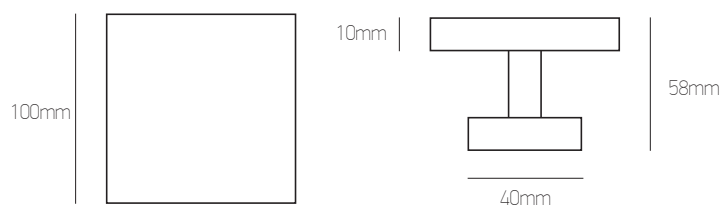

922

Inox/Brass/Aluminium

**Best**  
DESIGN IN TOUCH

inox

λευκό  
white

μαύρο  
black

όρο ματ  
oro mat

**Σημείωση | Note:**  
Όλα τα χρώματα: 33 €/τεμ. @ 65 €/ζεύγος  
All colours: 33 €/pc @ 65 €/pair