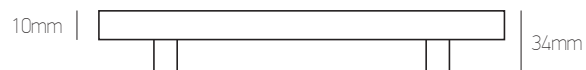

Σημείωση | Note:

	inox	ral & όρο ματ | oro mat
96mm:	1.1 €/τεμ. | pc	3 €/τεμ. | pc
128mm:	1.3 €/τεμ. | pc	3.3 €/τεμ. | pc
160mm:	1.4 €/τεμ. | pc	3.6 €/τεμ. | pc
192mm:	1.6 €/τεμ. | pc	4 €/τεμ. | pc
288mm:	1.9 €/τεμ. | pc	5.5 €/τεμ. | pc
352mm:	2.1 €/τεμ. | pc	6 €/τεμ. | pc
448mm:	2.7 €/τεμ. | pc	6.5 €/τεμ. | pc
488mm:	3 €/τεμ. | pc	7 €/τεμ. | pc

Συσκευασία (inox) 25 τεμ.: **-10%** | 25 pc package: **-10%**