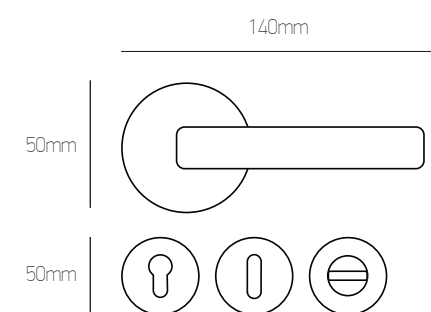

# 1004K

Aluminium

νίκελ ματ/χρώμιο | nickel mat/chrome

μαύρο ματ | black mat

	ΠΟΖΕΤΑ   ROSETTE		
<u>1105</u> <u>Aluminium</u>	Φίξ   Fix	ΖΠ   ZP	WC Ροζέτα WC Rosette
νίκελ ματ   nickel mat	<b>6 €</b>	<b>11 €</b>	<b>22 €</b>
μαύρο   black	τεμ.   pc	ζεύγος   pair	ζεύγος   pair
	<b>10 €</b>	<b>18 €</b>	<b>28 €</b>
	τεμ.   pc	ζεύγος   pair	ζεύγος   pair
<u>1004K</u> <u>Aluminium</u>	Φίξ   Fix	ΖΠ   ZP	WC Ροζέτα WC Rosette
νίκελ ματ   nickel mat	<b>6 €</b>	<b>12 €</b>	<b>25 €</b>
μαύρο   black	τεμ.   pc	ζεύγος   pair	ζεύγος   pair
	<b>10 €</b>	<b>18 €</b>	<b>28 €</b>
	τεμ.   pc	ζεύγος   pair	ζεύγος   pair