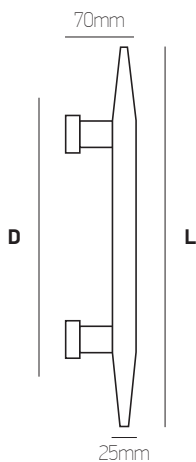

D	L	€/τεμ. | pc Inox/Brass	€/τεμ. | pc Ral
265	500	50	60

Σημείωση | Note:

Συσκευασία 10 τεμ.: **-10%** | 10 pc package: **-10%**