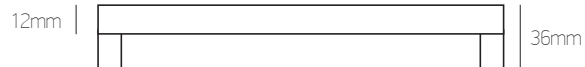

Σημείωση | Note:

Όλα τα χρώματα | All colours:

96mm:	9 €/τεμ. | pc
128mm:	9.5 €/τεμ. | pc
160mm:	11 €/τεμ. | pc
192mm:	12 €/τεμ. | pc
288mm:	14 €/τεμ. | pc
352mm:	15 €/τεμ. | pc
448mm:	16.5 €/τεμ. | pc
608mm:	20 €/τεμ. | pc
800mm:	30 €/τεμ. | pc