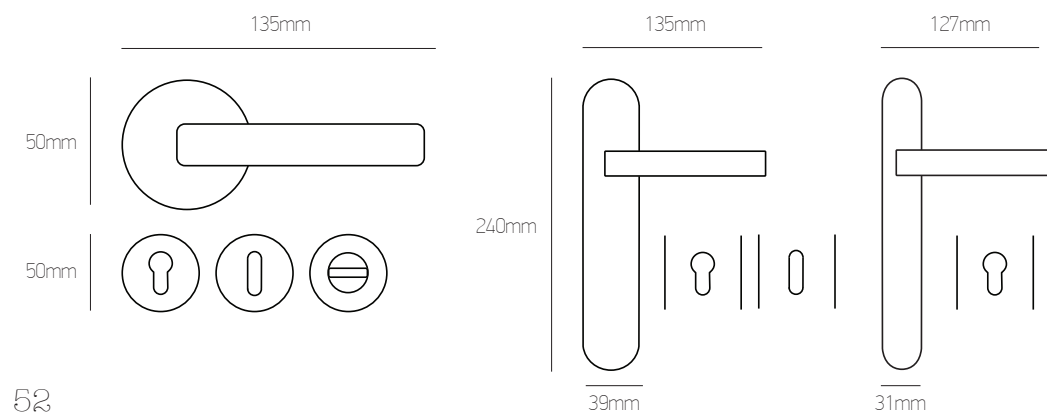

### ΡΟΖΕΤΑ | ROSETTE

Όλα τα χρώματα   All colours:	Φιξ   Fix	ZΠ   ZP	WC Ροζέτα WC Rosette
	28 € τεμ.   pc	55 € ζεύγος   pair	70 € ζεύγος   pair