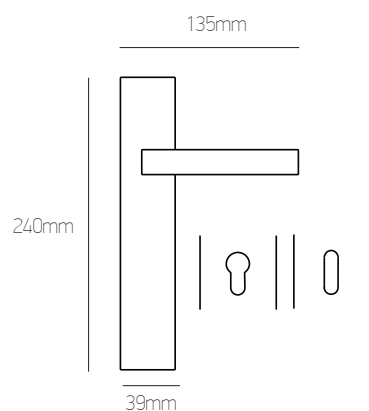

ΡΟΖΕΤΑ | ROSETTE

Όλα τα χρώματα | All colours:	Φιξ | Fix	ΖΠ | ZP	WC Ροζέτα WC Rosette
	21 € τεμ. | pc	42 € ζεύγος | pair	52 € ζεύγος | pair

ΠΛΑΚΑ | PLATE

Όλα τα χρώματα | All colours:	Φιξ | Fix	ΖΠ | ZP
	21 € τεμ. | pc	42 € ζεύγος | pair