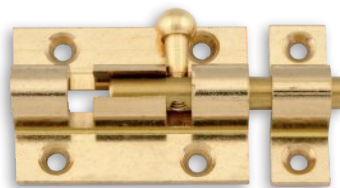

χρυσό
gold

Σημείωση | Note:

νίκελ ματ | nickel mat
No 1½: **10.5 €/τεμ. | pc**
No 2: **12 €/τεμ. | pc**

χρυσό | gold
No 1½: **7.4 €/τεμ. | pc**
No 2: **8.3 €/τεμ. | pc**