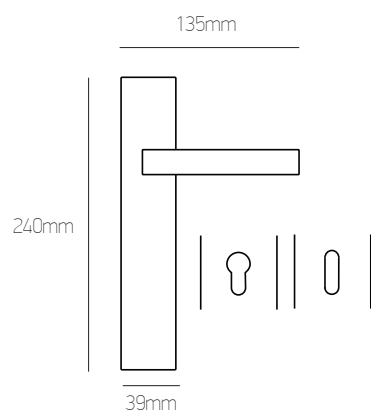

ΡΟΖΕΤΑ | ROSETTE		
Όλα τα χρώματα | All colours:	Φίξ | Fix 19 € τεμ. | pc	WC Ροζέτα WC Rosette 49 € ζεύγος | pair
	ΖΠ | ZP 38 € ζεύγος | pair	

ΠΛΑΚΑ | PLATE		
Όλα τα χρώματα | All colours:	Φίξ | Fix 19 € τεμ. | pc	ΖΠ | ZP 38 € ζεύγος | pair