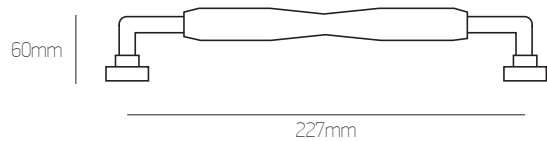

Όλα τα χρώματα: 38 €/τεμ. | All colours: 38 €/pc

OUTDOOR HANDLES

10  
Brass

νίκελ ματ/χρώμιο | nickel mat/chrome

λευκό χρώμιο/white chrome

μαύρο χρώμιο | black chrome

όρο ματ/όρο | oro mat/oro

αντικέ | antique