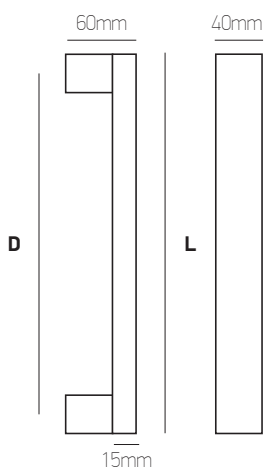

D	L	€/τεμ. | pc Inox304	€/τεμ. | pc Ral
396	400	100	60
496	500	115	65
596	600	130	75
796	800	145	85
996	1000	150	100
1196	1200	165	110
1396	1400	175	130
1596	1600	190	145
1796	1800	195	160
1996	2000	210	175
2196	2200	225	190

Σημείωση | Note:

Τρίτο πόδι (αλουμίνιο): **15 €/τεμ.** | Third leg (aluminium): **15 €/pc**
Τρίτο πόδι (inox): **32 €/τεμ.** | Third leg (inox): **32 €/pc**
Συσκευασία 10 τεμ.: **-10%** | 10 pc package: **-10%**