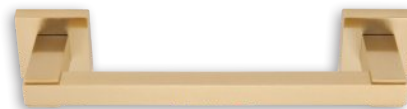

λευκό | white

όρο μαντ | oro mat