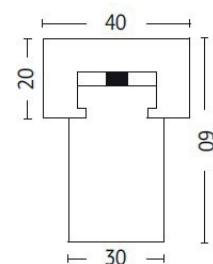

13A

Aluminium/Anodising

D	L	€/τεμ. | pc. Anod./Ral
230	400	48
360	500	52
400	600	55
600	800	60
800	1000	68
1000	1200	75
1200	1400	80
1400	1600	90
1600	1800	95
1800	2000	105
2000	2200	115

Σημείωση | Note:

Λάμα Προφίλ | Bar Profile 3M: **14.5 €/3M**
Σετ Δύο Πόδια | Set Two Legs: **8.4 €/Set**
Σετ Δύο Τάπες | Set Two Caps: **5 €/Set**
Σετ Δύο Β/Τ | Set Two B/T: **1.5 €/Set**