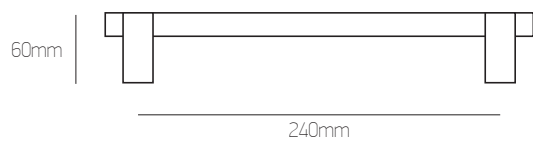

Σημείωση | Note:
Όλα τα χρώματα: **27 €/τεμ.** | All colours: **27 €/pc**