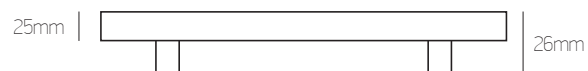

Σημείωση | Note:

Όλα τα χρώματα | All colours:

32mm:	16 €/τεμ. | pc
96mm:	18 €/τεμ. | pc
128mm:	20 €/τεμ. | pc
160mm:	22 €/τεμ. | pc
192mm:	25 €/τεμ. | pc
288mm:	32 €/τεμ. | pc
352mm:	35 €/τεμ. | pc
448mm:	44 €/τεμ. | pc
608mm:	54 €/τεμ. | pc
800mm:	65 €/τεμ. | pc