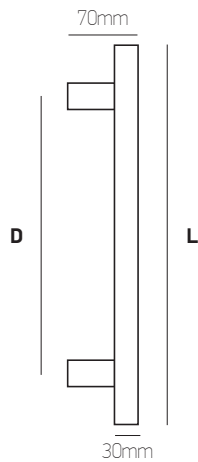

D	L	€/τεμ. | pc Inox304	€/τεμ. | pc Inox316	€/τεμ. | pc OM/Ant.	€/τεμ. | pc Ral
400	600	45	50	90	55
600	800	55	60	100	60
800	1000	65	70	110	65
1000	1200	75	80	125	75
1200	1400	85	90	140	85
1400	1600	95	100	150	95
1600	1800	105	110	170	110
1800	2000	120	125	180	125

Σημείωση | Note:

Τρίτο πόδι: **9 €/τεμ.** | Third leg: **9 €/pc**
Συσκευασία 10 τεμ.: **-10%** |
10 pc package: **-10%**