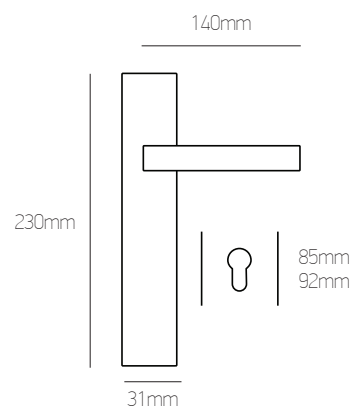

**Σημείωση | Note:**

Όλα τα χρώματα: 21 €/τεμ. | All colours: 21 €/pc

KNOBS FOR ALUMINIUM & PVC FRAMES