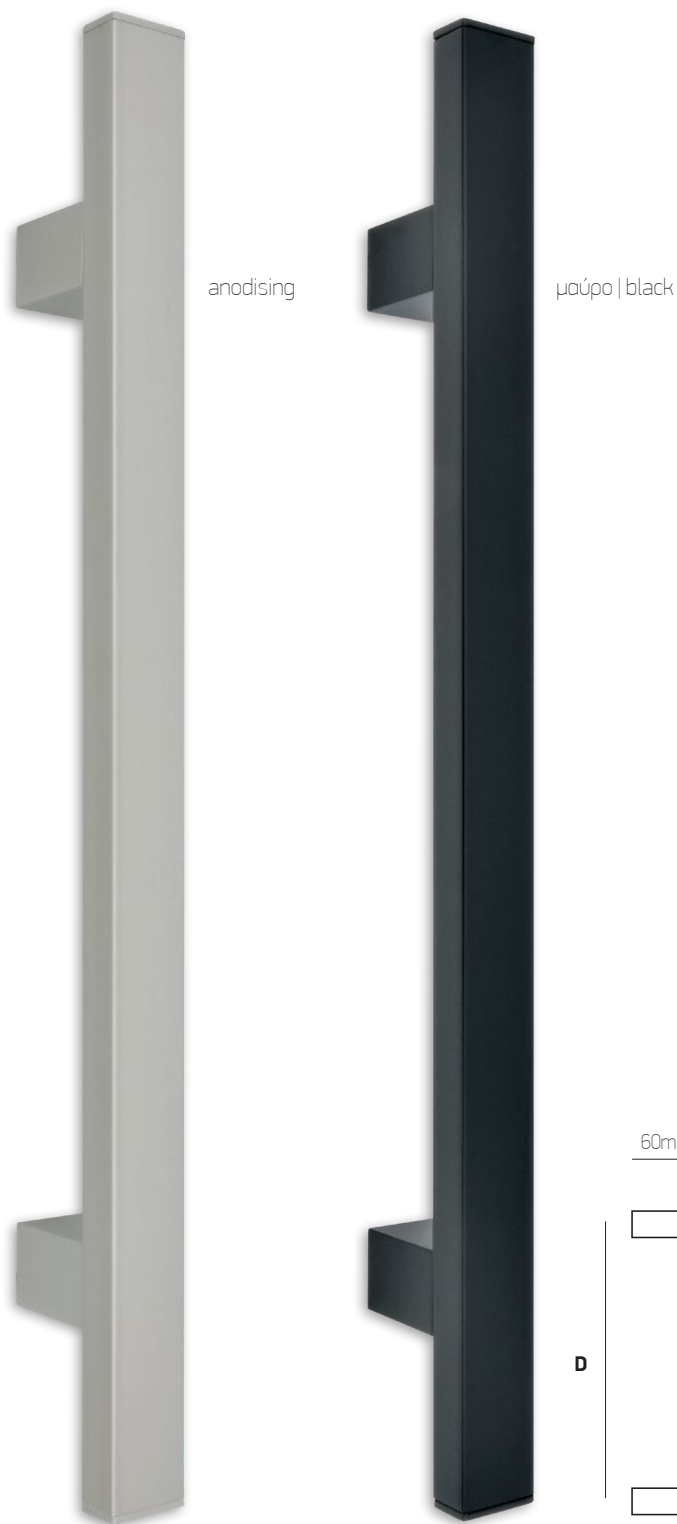

ΛΑΒΕΣ ΕΞΩΘΥΡΩΝ

13B

Aluminium/Anodising

D	L	€/τεμ. | pc. Anod./Ral
230	400	42
360	500	46
400	600	50
600	800	53
800	1000	57
1000	1200	62
1200	1400	68
1400	1600	80
1600	1800	85
1800	2000	90
2000	2200	100

Σημείωση | Note:

Λάμα Προφίλ | Bar Profile 3M: **11 €/M**
Σετ Δύο Πόδια | Set Two Legs: **8.4 €/Set**
Σετ Δύο Τάπες | Set Two Caps: **5 €/Set**
Σετ Δύο Β/Τ | Set Two B/T: **1.5 €/Set**