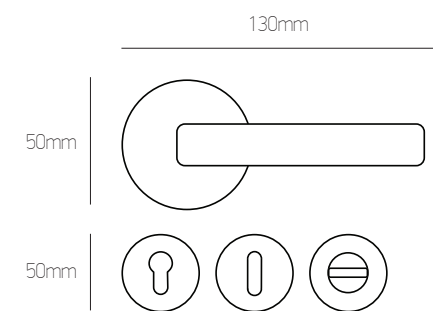

ΡΟΖΕΤΑ | ROSETTE

Όλα τα
χρώματα |
All colours:

Φιξ | Fix
22 €
τεμ. | pc

ΖΠ | ZP
44 €
ζεύγος | pair

WC Ροζέτα
WC Rosette
55 €
ζεύγος | pair

ΠΛΑΚΑ | PLATE

Όλα τα
χρώματα |
All colours:

Φιξ | Fix
21 €
τεμ. | pc

ΖΠ | ZP
44 €
ζεύγος | pair