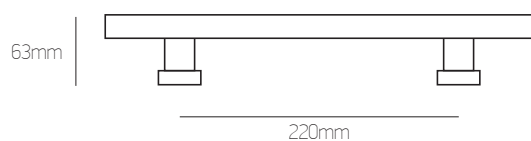

# 11K

Zamak/Inox

νίκελ ματ/χρώμιο | nickel mat/chrome

λευκό χρώμιο | white chrome

μαύρο χρώμιο | black chrome

**Σημείωση | Note:**

Όλα τα χρώματα: **22 €/τεμ.** | All colours: **22 €/pc**  
Συσκευασία 20 τεμ.: **-10%** | 20 pc package: **-10%**