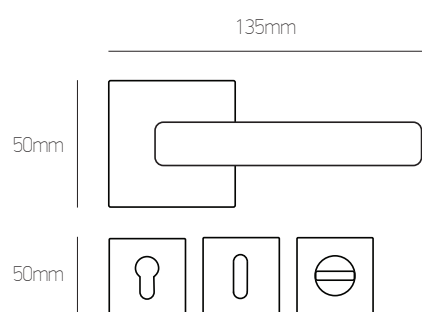

### ΠΟΖΕΤΑ | ROSETTE

Όλα τα χρώματα   All colours:	Φιξ   Fix	ΖΠ   ZP	WC Ροζέτα WC Rosette
	22 € τεμ.   pc	43 € ζεύγος   pair	56 € ζεύγος   pair