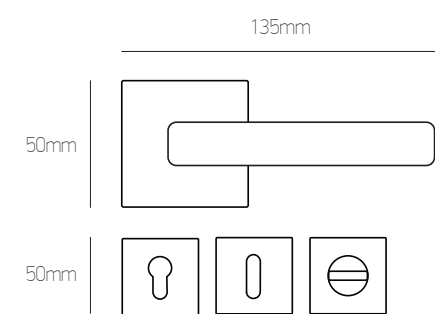

# 87

Brass

νίκελ ματ/χρώμιο | nickel mat/chrome

μαύρο χρώμιο | black chrome

όρο ματ/όρο | oro mat/oro

ΡΟΖΕΤΑ | ROSETTE

Όλα τα χρώματα   All colours:	Φιξ   Fix	ΖΠ   ZP	WC Ροζέτα WC Rosette
	33 € τεμ.   pc	65 € ζεύγος   pair	75 € ζεύγος   pair