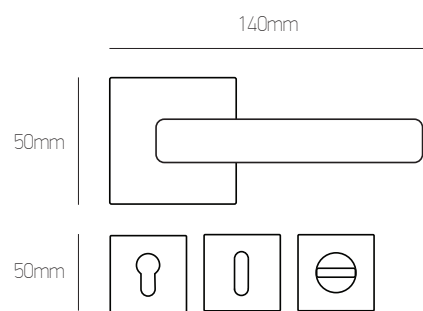

POZETA | ROSETTE

Όλα τα χρώματα | All colours:	Φιξ | Fix	ZΠ | ZP	WC Ροζέτα WC Rosette
	18 € τεμ. | pc	35 € ζεύγος | pair	42 € ζεύγος | pair

ΠΛΑΚΑ | PLATE

Όλα τα χρώματα | All colours:	Φιξ | Fix	ZΠ | ZP
	18 € τεμ. | pc	35 € ζεύγος | pair