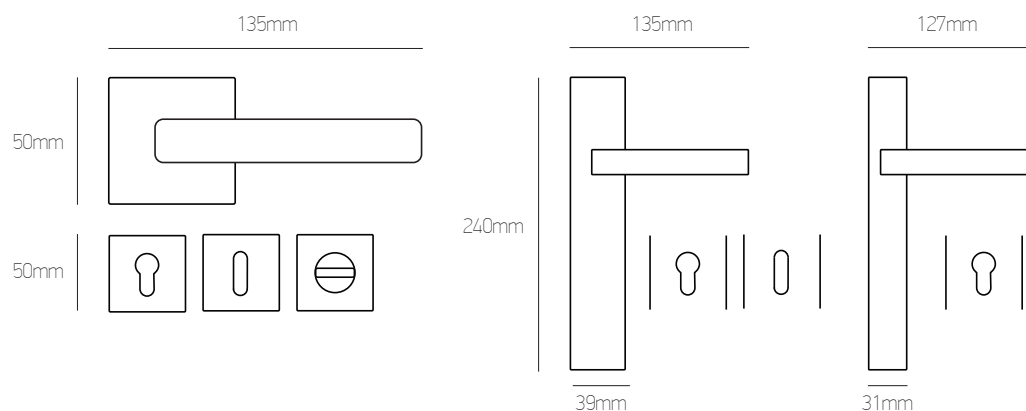

POZETA | ROSETTE

Όλα τα χρώματα   All colours:	Φίξ   Fix <b>30 €</b> τεμ.   pc	ZΠ   ZP <b>60 €</b> ζεύγος   pair	WC Ροζέτα WC Rosette <b>75 €</b> ζεύγος   pair

ΠΛΑΚΑ | PLATE

Όλα τα χρώματα   All colours:	Φίξ   Fix <b>30 €</b> τεμ.   pc	ZΠ   ZP <b>60 €</b> ζεύγος   pair