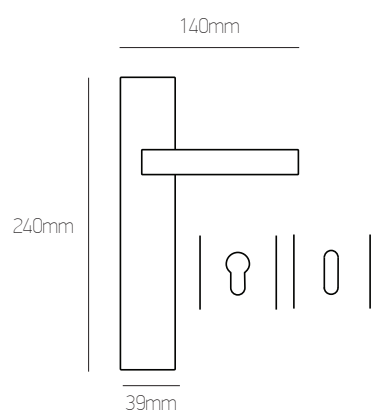

ΡΟΖΕΤΑ | ROSETTE

Όλα τα χρώματα | All colours:	Φιξ | Fix	ZΠ | ZP	WC Ροζέτα
	21 €	42 €	WC Rosette
	τεμ. | pc	ζεύγος | pair	55 €
			ζεύγος | pair

ΠΛΑΚΑ | PLATE

Όλα τα χρώματα | All colours:	Φιξ | Fix	ZΠ | ZP
	21 €	42 €
	τεμ. | pc	ζεύγος | pair