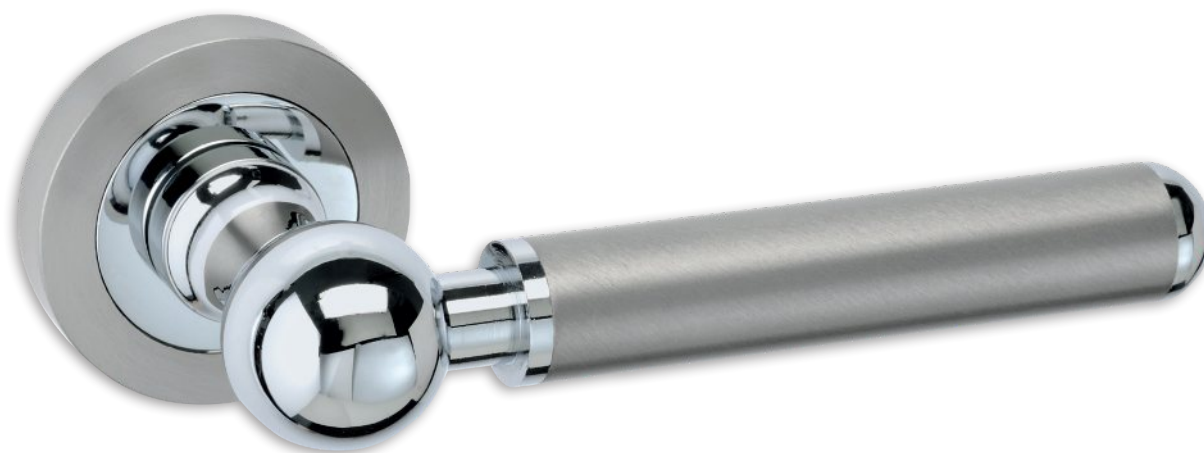

INNER & OUTER DOORKNOBS

02
Brass

νικελί ματ/χρώμιο | nickel mat/chrome