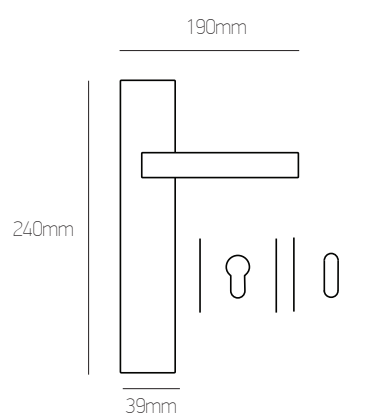

ΡΟΖΕΤΑ | ROSETTE

Όλα τα χρώματα | All colours:	Φίξ | Fix 24 €	ΖΠ | ZP 49 €	WC Ροζέτα WC Rosette 59 €
	τεμ. | pc	ζεύγος | pair	ζεύγος | pair

ΠΛΑΚΑ | PLATE

Όλα τα χρώματα | All colours:	Φίξ | Fix 24 €	ΖΠ | ZP 49 €
	τεμ. | pc	ζεύγος | pair