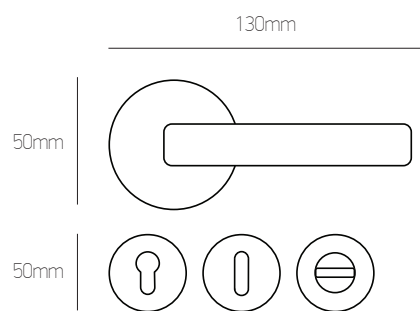

ΡΟΖΕΤΑ | ROSETTE

Όλα τα χρώματα | All colours:

Φιξ | Fix
28 €
τεμ. | pc

ΖΠ | ZP
55 €
ζεύγος | pair

WC Ροζέτα
WC Rosette
70 €
ζεύγος | pair

ΠΛΑΚΑ | PLATE

Όλα τα χρώματα | All colours:

Φιξ | Fix
27 €
τεμ. | pc

ΖΠ | ZP
55 €
ζεύγος | pair