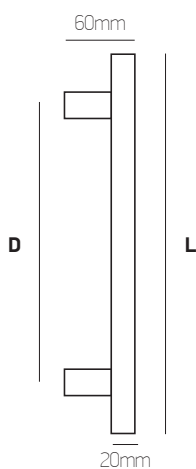

D	L	€/τεμ. | pc Inox304	€/τεμ. | pc OM/Ant.	€/τεμ. | pc RaI/Alum.
230	400	80	120	85
360	500	85	140	90
400	600	90	160	95
600	800	105	180	115
800	1000	120	220	125
1000	1200	130	250	140
1200	1400	140	290	150
1400	1600	165	330	170
1600	1800	180	370	190

Σημείωση | Note:
Τρίτο πόδι: 27 €/τεμ. | Third leg: 27 €/pc