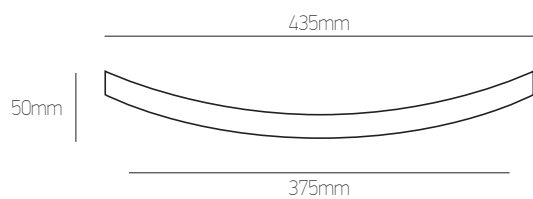

Σημείωση | Note:
L435, D375: 120 €/τεμ. | pc