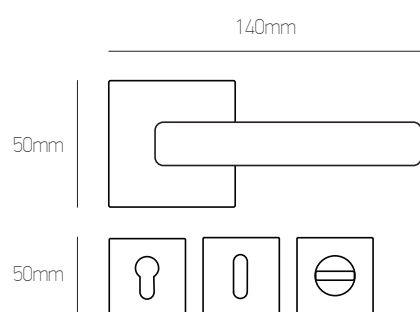

ΡΟΖΕΤΑ | ROSETTE

Όλα τα χρώματα | All colours:	Φίξ | Fix 24 €	ΖΠ | ZP 49 €	WC Ροζέτα WC Rosette 59 €
	τεμ. | pc	ζεύγος | pair	ζεύγος | pair

ΠΛΑΚΑ | PLATE

Όλα τα χρώματα | All colours:	Φίξ | Fix 24 €	ΖΠ | ZP 49 €
	τεμ. | pc	ζεύγος | pair