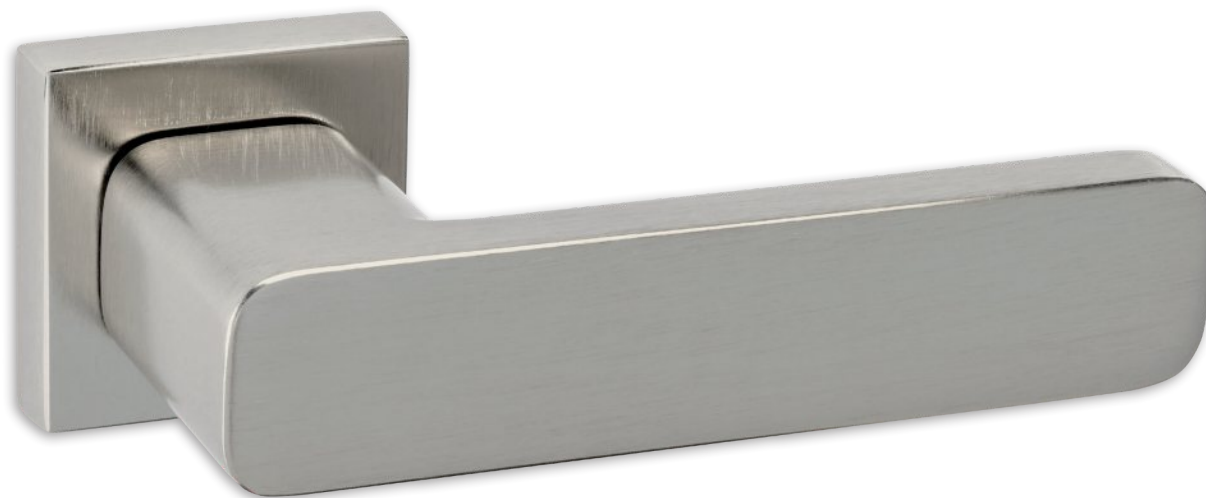

135

Zamak

νίκελ ματ | nickel mat