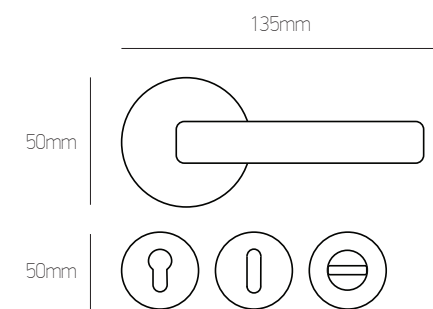

07  
Brass

νίκελ ματ/χρώμιο | nickel mat/chrome

λευκό χρώμιο | white chrome

όρο ματ/όρο | oro mat/oro

αντική | antique

ΡΟΖΕΤΑ | ROSETTE

Όλα τα χρώματα   All colours:	Φίξ   Fix 29 € τεμ.   pc	ΖΠ   ZP 57 € ζεύγος   pair	WC Ροζέτα WC Rosette 72 € ζεύγος   pair
-------------------------------	--------------------------------	----------------------------------	--