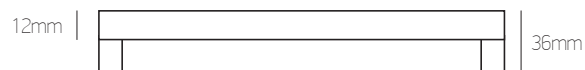

### Σημείωση | Note:

Όλα τα χρώματα | All colours:

96mm:	<b>7 €/τεμ.   pc</b>
128mm:	<b>7.5 €/τεμ.   pc</b>
160mm:	<b>8 €/τεμ.   pc</b>
192mm:	<b>8.5 €/τεμ.   pc</b>
288mm:	<b>10 €/τεμ.   pc</b>
352mm:	<b>11.5 €/τεμ.   pc</b>
448mm:	<b>13 €/τεμ.   pc</b>
608mm:	<b>15 €/τεμ.   pc</b>
800mm:	<b>20 €/τεμ.   pc</b>
1000mm:	<b>28 €/τεμ.   pc</b>