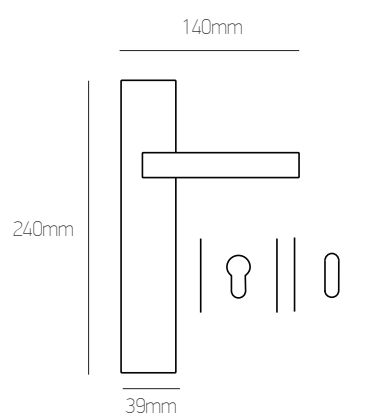

# 521

Aluminium/Zamak

νίκελ ματ | nickel mat

ral9010/mat

μαύρο ματ | black mat

λευκό νίκελ/ματ | white nickel/mat

μαύρο νίκελ/ματ | black nickel/mat

όρο ματ | oro mat