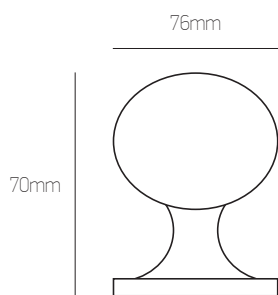

Σημείωση | Note:

Όλα τα χρώματα: **24 €/τεμ.** | All colours: **24 €/pc**