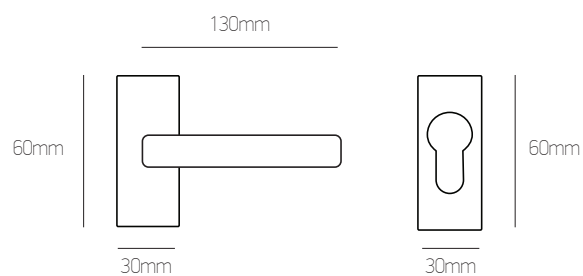

sahara

**Σημείωση | Note:**  
Όλα τα χρώματα: **15 €/τεμ.** | All colours: **15 €/pc**

KNOBS FOR ALUMINIUM & PVC FRAMES