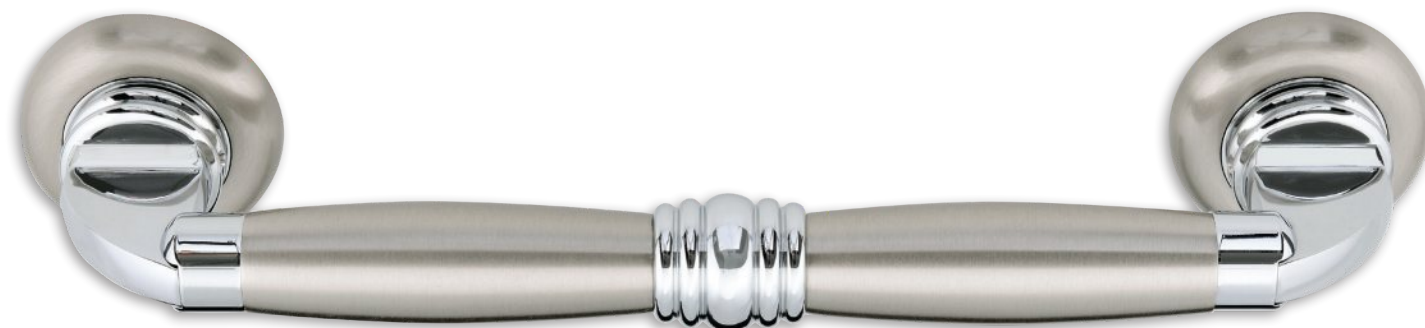

**Σημείωση | Note:**

Όλα τα χρώματα: 34 €/τεμ. | All colours: 34 €/pc

ΛΑΒΕΣ ΕΞΩΘΥΡΩΝ

700

Brass

**Best**  
DESIGN IN TOUCH

νίκελ ματ/χρώμιο | nickel mat/chrome

λευκό όρο | white oro