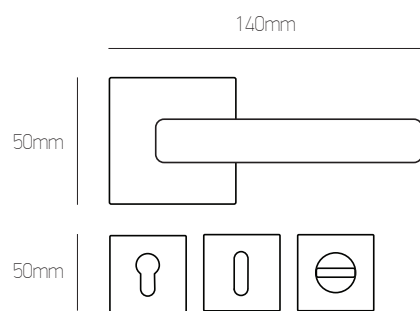

ΡΟΖΕΤΑ | ROSETTE		
Όλα τα χρώματα | All colours:	Φιξ | Fix 24 € τεμ. | pc	WC Ροζέτα WC Rosette 59 € Ζεύγος | pair

ΠΛΑΚΑ | PLATE		
Όλα τα χρώματα | All colours:	Φιξ | Fix 24 € τεμ. | pc	ΖΠ | ZP 49 € Ζεύγος | pair