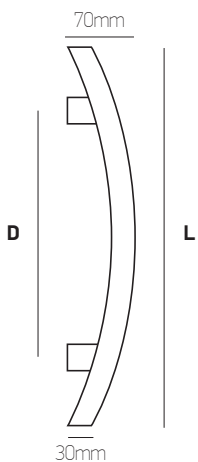

# 145 Φ30

Inox/Brass

inox

μαύρο | black

όρο ματ  
oro mat

αντιθέ  
antique

D	L	€/τεμ.   pc Inox304	€/τεμ.   pc Inox316	€/τεμ.   pc OM/Ant.	€/τεμ.   pc Black
400	600	45	50	90	55
600	800	55	60	100	60
800	1000	65	70	110	65
1000	1200	75	80	125	75
1200	1400	85	90	140	85
1400	1600	95	100	150	95
1600	1800	105	110	170	110
1800	2000	120	125	180	125