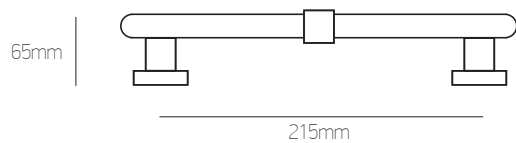

Σημείωση | Note:

Όλα τα χρώματα: **52 €/τεμ.** | All colours: **52 €/pc**
Συσκευασία 10 τεμ.: **-10%** | 10 pc package: **-10%**