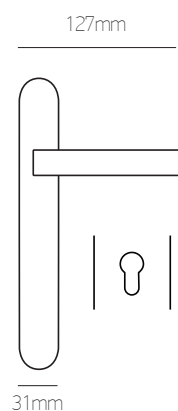

**71**  
Brass

νικελί ματ/χρώμιο | nickel mat/chrome

λευκό χρώμιο | white chrome

όρο ματ/όρο | oro mat/oro

αντικέ | antique

ΡΟΖΕΤΑ | ROSETTE

Όλα τα χρώματα | All colours:

Φιξ | Fix  
**28 €**  
τεμ. | pc