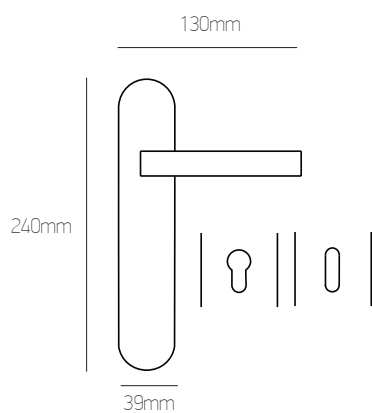

POZETA | ROSETTE

Όλα τα χρώματα | All colours:	Φιξ | Fix	ΖΠ | ZP	WC Ροζέτα WC Rosette
	23 € τεμ. | pc	46 € ζεύγος | pair	56 € ζεύγος | pair

ΠΛΑΚΑ | PLATE 39mm   ΠΛΑΚΑ | PLATE 31mm

Όλα τα χρώματα | All colours:	Φιξ | Fix	ΖΠ | ZP	Φιξ | Fix
	23 € τεμ. | pc	46 € ζεύγος | pair	21 € τεμ. | pc