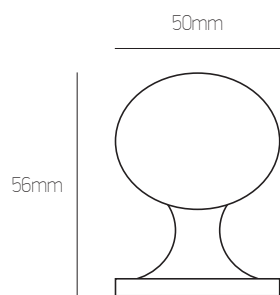

Σημείωση | Note:

Ορείχαλκος | Brass

νίκελ ματ, χρώμιο, όρο, όρο ματ & αντικέ: **24 €/τεμ. & 47 €/ζεύγος**
nickel mat, oro, oro mat & antique: **24 €/pc & 47 €/pair**

Άλουμίνιο | Aluminium

ήευκό, βερνίκι πούδρα & μαύρο: **16 €/τεμ. & 31 €/ζεύγος**
white, powder varnish & black: **16 €/pc & 31 €/pair**