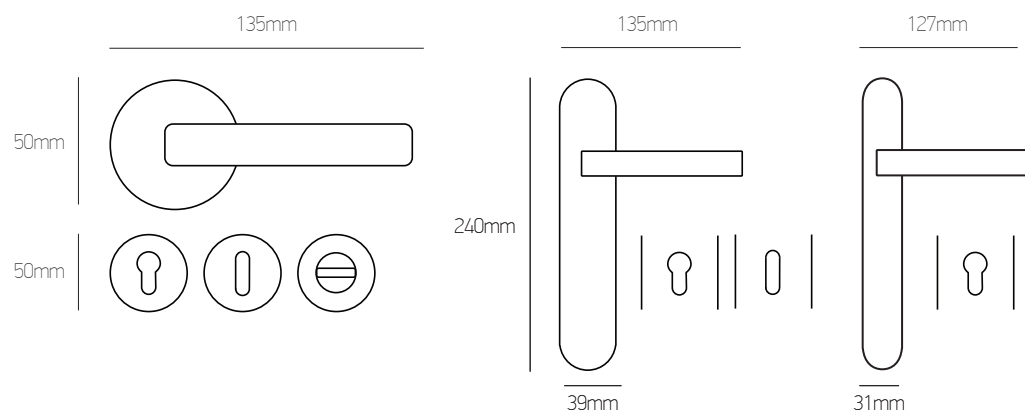

# 1008

Brass

νικελ ματ/χρώμιο | nickel mat/chrome

όρο ματ/όρο | oro mat/oro

αντική | antique

ΠΟΖΕΤΑ   ROSETTE		
Φίξ   Fix	ΖΠ   ZP	WC Ροζέτα WC Rosette
νικελ ματ/χρώμιο   nickel mat/chrome:	<b>18 €</b>	<b>35 €</b>
τέμ.   pc	τέμ.   pc	τέμ.   pc
όρο ματ/όρο & αντική   oro mat/oro & antique:	<b>23 €</b>	<b>45 €</b>
τέμ.   pc	ζεύγος   pair	ζεύγος   pair