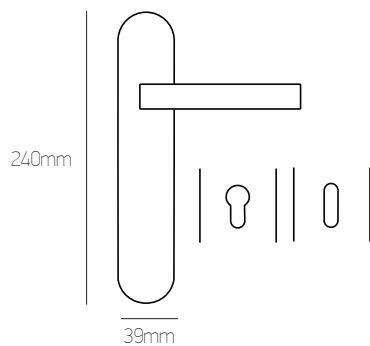

sahara

110mm

135mm

127mm