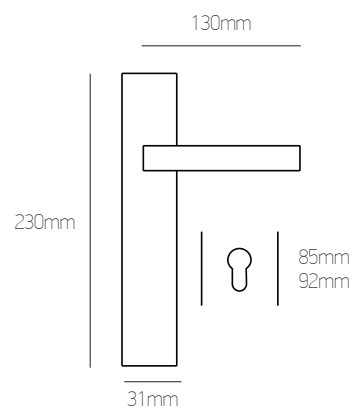

158

Σημείωση | Note:

Όλα τα χρώματα: Φίξ 10 €/τεμ. & ΖΠ 19 €/ζεύγος

All Colours: Fix 10 €/pc & ZP 19 €/pair

Συσκευασία 20 ζευγάρια: -10%

20 pair package: -10%