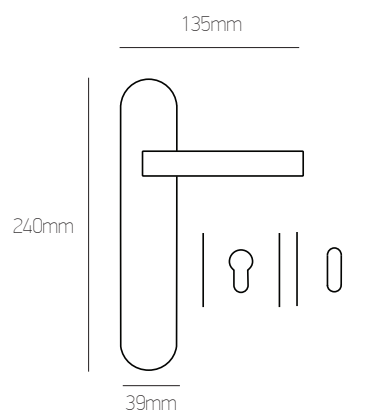

ΡΟΖΕΤΑ | ROSETTE

Όλα τα χρώματα | All colours:	Φιξ | Fix 23 € τεμ. | pc	ΖΠ | ZP 46 € ζεύγος | pair	WC Ροζέτα WC Rosette 56 € ζεύγος | pair

ΠΛΑΚΑ | PLATE 39mm

ΠΛΑΚΑ | PLATE 31mm

Όλα τα χρώματα | All colours:	Φιξ | Fix 23 € τεμ. | pc	ΖΠ | ZP 46 € ζεύγος | pair	Φιξ | Fix 21 € τεμ. | pc