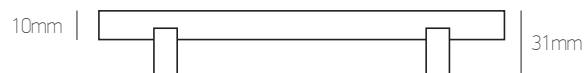

όρο ματ/όρο | oro mat/oro

sahara

**Σημείωση | Note:**

Όλα τα χρώματα | All colours:

96mm:	<b>7.5 €/τεμ.   pc</b>
128mm:	<b>8 €/τεμ.   pc</b>
160mm:	<b>8.5 €/τεμ.   pc</b>
192mm:	<b>9 €/τεμ.   pc</b>
288mm:	<b>10 €/τεμ.   pc</b>
352mm:	<b>11 €/τεμ.   pc</b>
448mm:	<b>13 €/τεμ.   pc</b>
608mm:	<b>15 €/τεμ.   pc</b>
800mm:	<b>17 €/τεμ.   pc</b>
1000mm:	<b>19 €/τεμ.   pc</b>