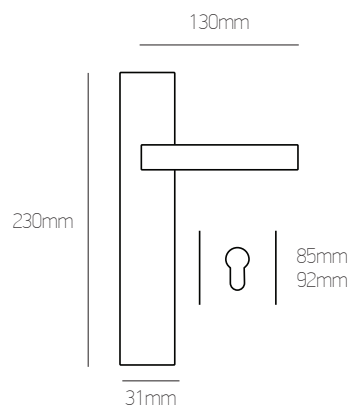

Σημείωση | Note:

Όλα τα χρώματα: **15 €/τεμ.** | All colours: **15 €/pc**

Συσκευασία 20 ζευγάρια: **-10%**

20 pair package: **-10%**