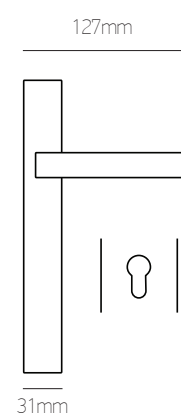

# 521

Aluminium/Zamak

νίκελ ματ | nickel mat

ral9010/mat

μαύρο ματ | black mat

λευκό νίκελ/ματ | white nickel/mat

μαύρο νίκελ/ματ | black nickel/mat

όρο ματ | oro mat