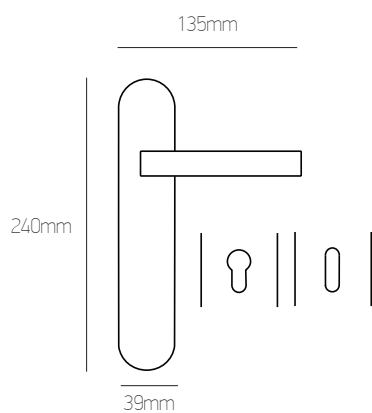

07  
Brass

νίκελ ματ/χρώμιο | nickel mat/chrome

λευκό χρώμιο | white chrome

όρο ματ/όρο | oro mat/oro

αντική | antique

ΡΟΖΕΤΑ | ROSETTE

Όλα τα χρώματα   All colours:	Φίξ   Fix 29 € τεμ.   pc	ΖΠ   ZP 57 € ζεύγος   pair	WC Ροζέτα WC Rosette 72 € ζεύγος   pair
-------------------------------	--------------------------------	----------------------------------	--