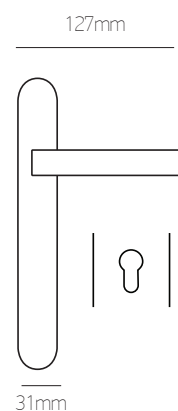

INNER & OUTER DOORKNOBS

**02**  
Brass

νικελί ματ/χρώμιο | nickel mat/chrome

μαύρο χρώμιο | black chrome

λευκό όρο | white oro

όρο ματ/όρο | oro mat/oro

αντικέ | antique

POZETA | ROSETTE