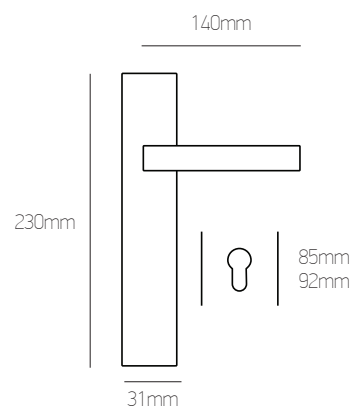

162

Σημείωση | Note:

Όλα τα χρώματα: 23 €/τεμ. | All colours: 23 €/pc