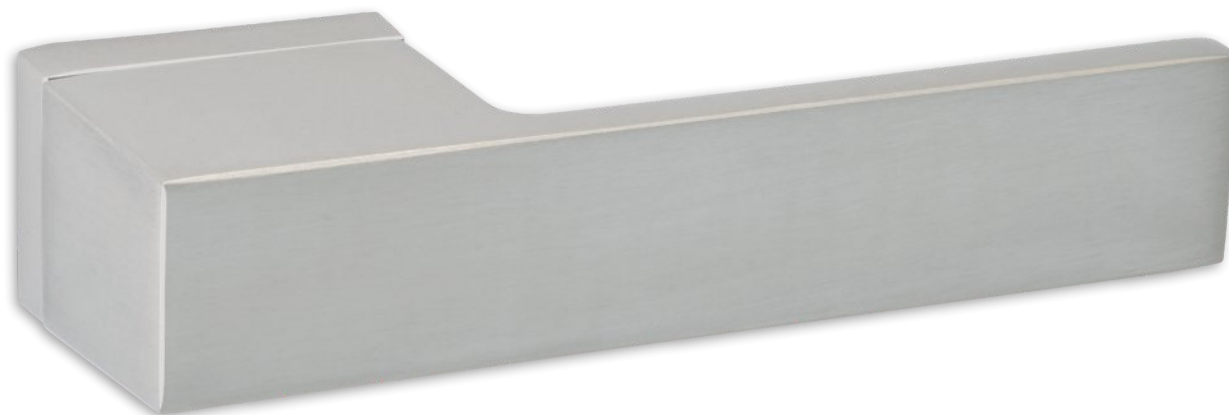

225 Icon

Zamak

νίκελ ματ | nickel mat

155mm

30mm

50mm

50mm

ΠΟΖΕΤΑ | ROSETTE

Όλα τα
χρώματα |
All colours:

Φιξ | Fix
37 €
τεμ. | pc

ΖΠ | ZP
75 €
ζεύγος | pair

WC Ροζέτα
WC Rosette
85 €
ζεύγος | pair