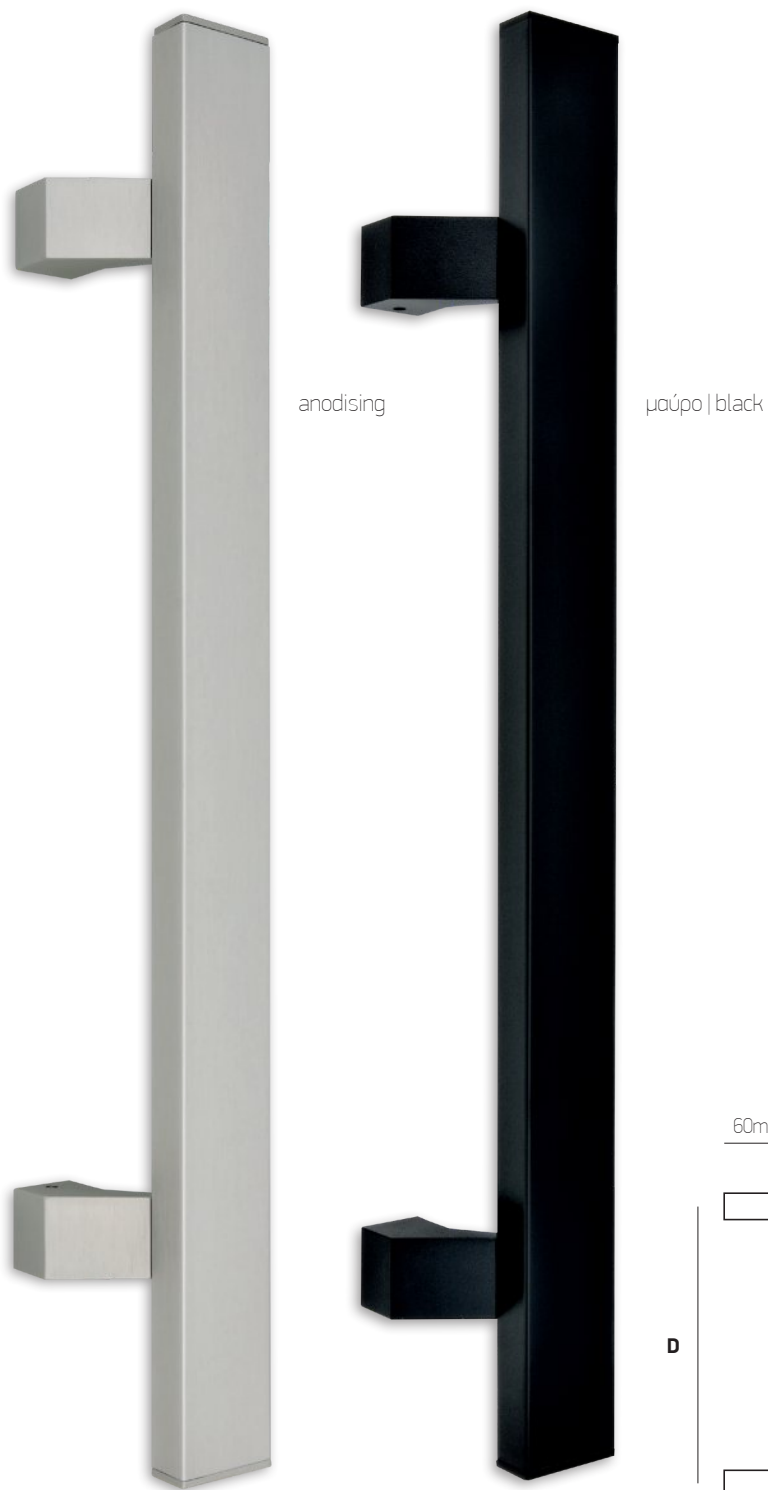

13C

Aluminium/Anodising

D	L	€/τεμ. | pc Anod./Ral
230	400	42
360	500	46
400	600	50
600	800	53
800	1000	57
1000	1200	62
1200	1400	68
1400	1600	80
1600	1800	85
1800	2000	90
2000	2200	100

Σημείωση | Note:

Τρίτο πόδι: **20 €/τεμ.** | Third leg: **20 €/pc**
Συσκευασία 10 τεμ.: **-10%** | 10 pc package: **-10%**

Λάμα Προφίλι | Bar Profile 3M: **11 €/M**
Σετ Δύο Πόδια | Set Two Legs: **8.4 €/Set**
Σετ Δύο Τάπες | Set Two Caps: **5 €/Set**
Σετ Δύο Β/Τ | Set Two B/T: **1.5 €/Set**