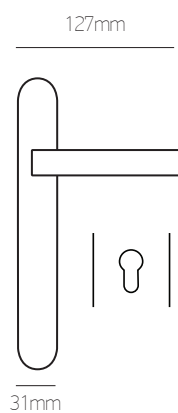

# 03

Brass

νικελί ματ/χρῶμιο | nickel mat/chrome

λευκό χρῶμιο | white chrome

όρο ματ/όρο | oro mat/oro

αντικέ | antique

POZETA | ROSETTE

Όλα τα χρώματα   All colours:	Φιξ   Fix	ΖΠ   ZP	WC Ροζέτα WC Rosette
	<b>23 €</b> τεμ.   pc	<b>46 €</b> ζεύγος   pair	<b>56 €</b> ζεύγος   pair