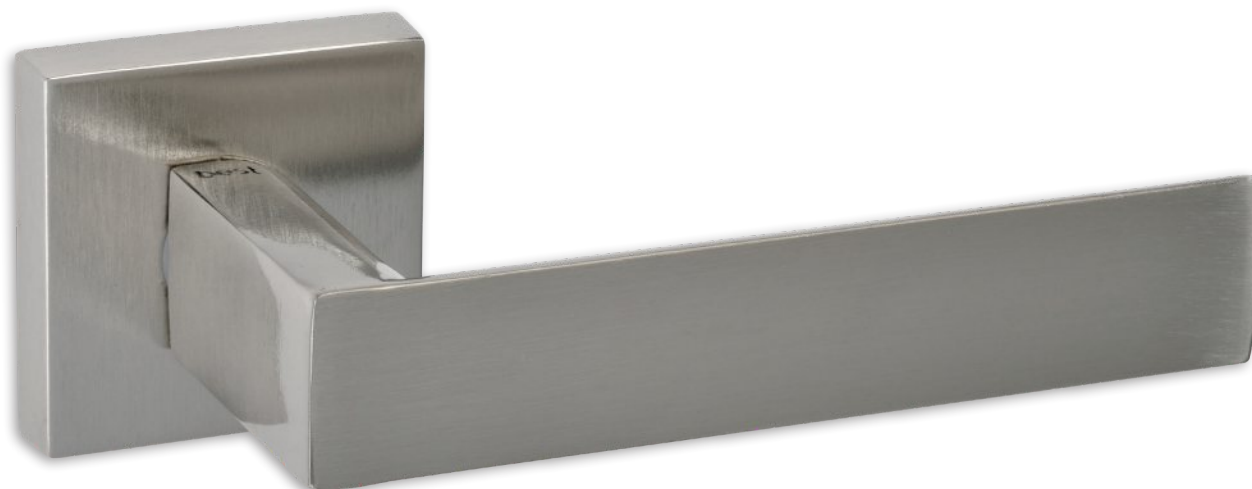

21

Aluminium/Zamak

νίκελ ματ | nickel mat