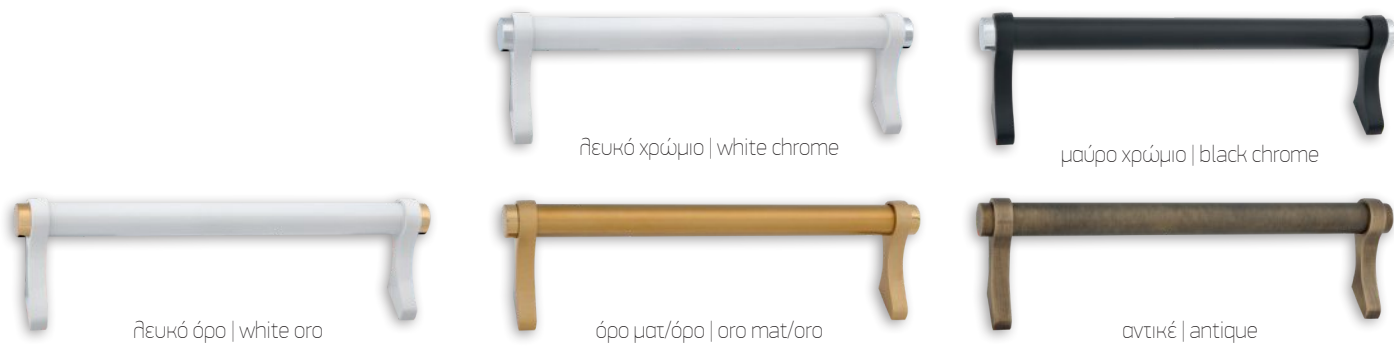

# 7002K

Zamak/Inox

**Σημείωση | Note:**

νίκελ ματ/χρώμιο | nickel mat/chrome: **25 €/τεμ. | pc**  
Συσκευασία 20 τεμαχίων: **-10%** | 20 pc package **-10%**

OUTDOOR HANDLES

14  
Brass

νίκελ ματ/χρώμιο | nickel mat/chrome