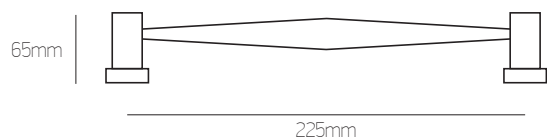

Σημείωση | Note:

Όλα τα χρώματα: 38 €/τεμ. | All colours: 38 €/pc