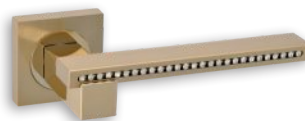

όρο ματ/όρο | oro mat/oro