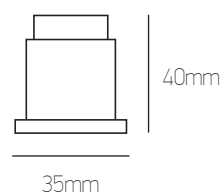

Μπίλια Παραθύρου Μαγνητικό | Magnetic Window Ball

Aluminium

Σημείωση | Note:
νικελί ματ & όρο ματ: **15 €/τεμ.**
nickel mat & oro mat: **15 €/pc**