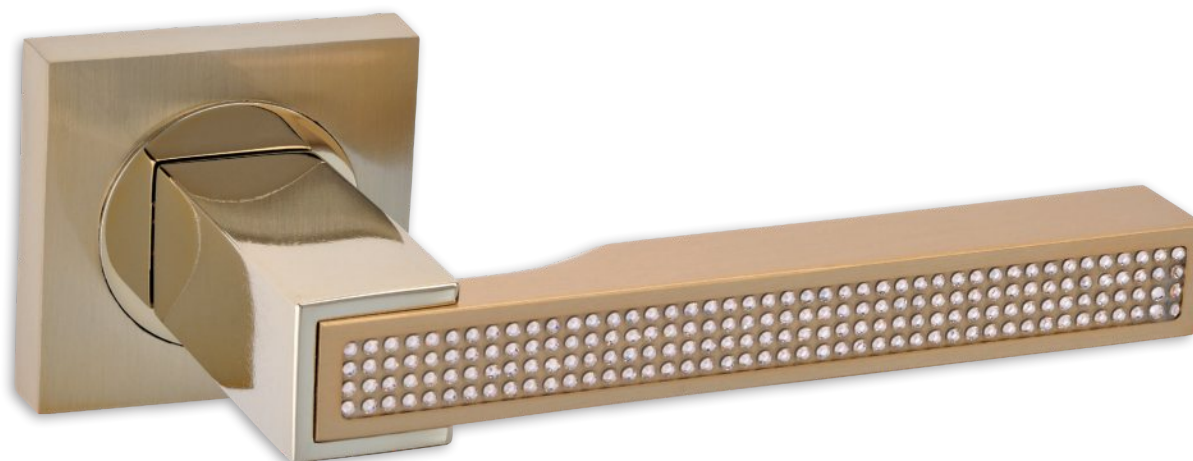

νίκελ ματ/χρῶμιο | nickel mat/chrome

ὄρο ματ/ὄρο | oro mat/oro