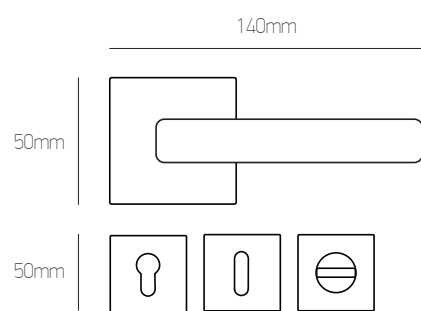

ΡΟΖΕΤΑ | ROSETTE

Όλα τα χρώματα | All colours:	Φιξ | Fix	ΖΠ | ZP	WC Ροζέτα WC Rosette
	21 € τεμ. | pc	42 € ζεύγος | pair	52 € ζεύγος | pair

ΠΛΑΚΑ | PLATE

Όλα τα χρώματα | All colours:	Φιξ | Fix	ΖΠ | ZP
	21 € τεμ. | pc	42 € ζεύγος | pair