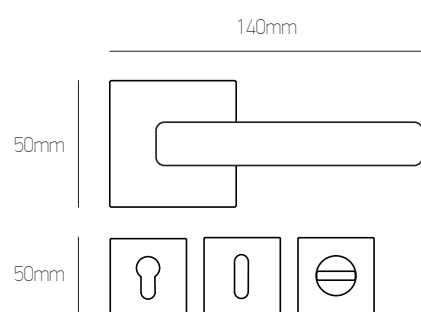

ΡΟΖΕΤΑ | ROSETTE

Όλα τα χρώματα | All colours:	Φιξ | Fix 19 € τεμ. | pc	ΖΠ | ZP 39 € ζεύγος | pair	WC Ροζέτα WC Rosette 49 € ζεύγος | pair

ΠΛΑΚΑ | PLATE 39mm

ΠΛΑΚΑ | PLATE 31mm

Όλα τα χρώματα | All colours:	Φιξ | Fix 19 € τεμ. | pc	ΖΠ | ZP 39 € ζεύγος | pair	Φιξ | Fix 17 € τεμ. | pc