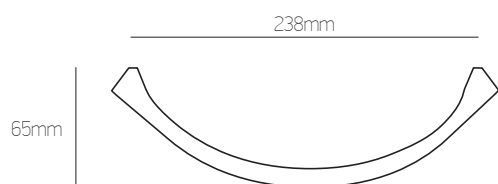

OUTDOOR HANDLES

400

Zamak

νίκελ ματ/nickel mat

λευκό | white

μαύρο | black

όρο ματ | oro mat

αντικέ | antique