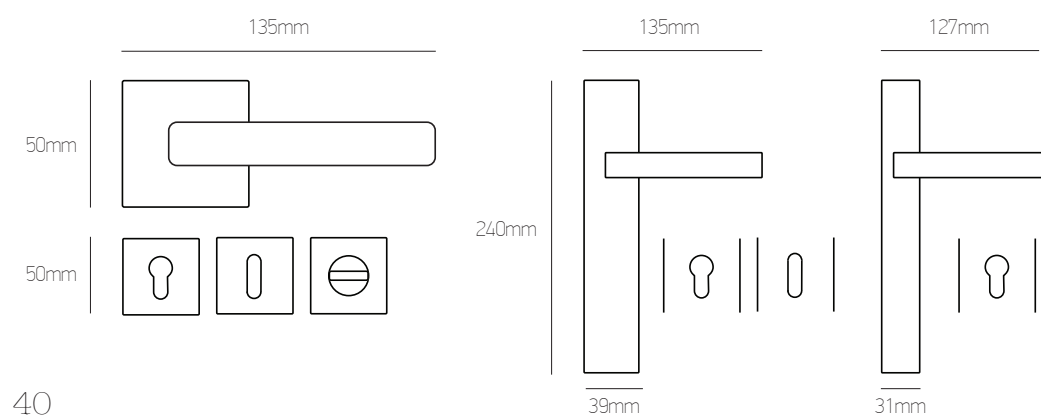

# 86

Brass

νίκελ ματ/χρώμιο | nickel mat/chrome

μαύρο χρώμιο | black chrome

όρο ματ/όρο | oro mat/oro

ΡΟΖΕΤΑ | ROSETTE

Όλα τα χρώματα   All colours:	Φιξ   Fix	ΖΠ   ZP	WC Ροζέτα   WC Rosette
	<b>33 €</b>	<b>65 €</b>	<b>75 €</b>
	τεμ.   pc	ζεύγος   pair	ζεύγος   pair