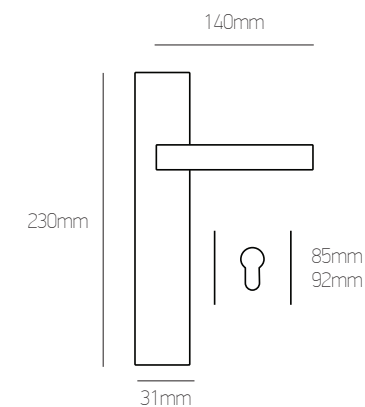

# Φιξ 7 Στενή Πλάκα | Fix 7 Narrow Plate

Brass

νικελ ματ/χρώμιο  
nickel mat/chrome

λευκό χρώμιο  
white chrome

μαύρο χρώμιο  
black chrome

λευκό όρο  
white oro

όρο ματ/όρο  
oro mat/oro

160