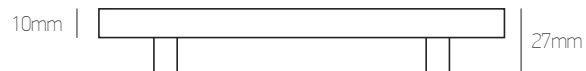

Σημείωση | Note:

Όλα τα χρώματα | All colours:

96mm:	11 €/τεμ. | pc
128mm:	12 €/τεμ. | pc
160mm:	14 €/τεμ. | pc
192mm:	15 €/τεμ. | pc
288mm:	18 €/τεμ. | pc
352mm:	20 €/τεμ. | pc
448mm:	24 €/τεμ. | pc
608mm:	29 €/τεμ. | pc
800mm:	35 €/τεμ. | pc
1000mm:	39 €/τεμ. | pc