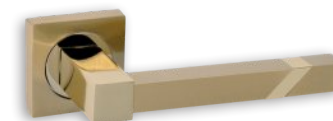

ΠΛΑΚΑ | PLATE

Όλα τα χρώματα   All colours:	Φιξ   Fix	ΖΠ   ZP
	33 € τεμ.   pc	65 € ζεύγος   pair

INNER & OUTER DOORKNOBS

93

Brass

νίκελ ματ/χρώμιο | nickel mat/chrome

μαύρο χρώμιο | black chrome

όρο ματ/όρο | oro mat/oro