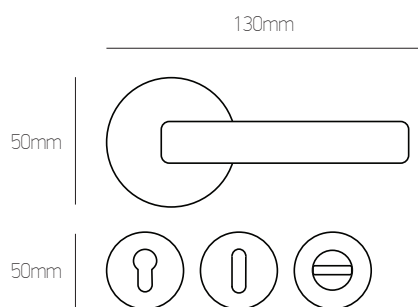

INNER & OUTER DOORKNOBS

**02**  
Brass

νικελί ματ/χρώμιο | nickel mat/chrome

μαύρο χρώμιο | black chrome

λευκό όρο | white oro

όρο ματ/όρο | oro mat/oro

αντικέ | antique

POZETA | ROSETTE