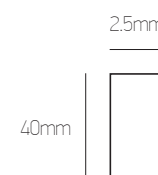

## Μαγνητικό Νο 3 | Magnetic No 3

Aluminium/Brass

νικελί ματ | nickel mat

λευκό | white

μαύρο | black

όρο ματ | oro mat

**Σημείωση | Note:**  
Aluminium: **15 €/τεμ. | pc**  
Brass: **17 €/τεμ. | pc**