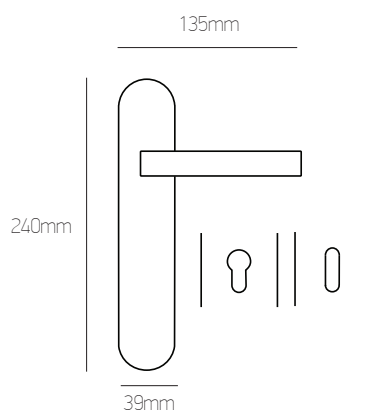

INNER & OUTER DOORKNOBS

**02**  
Brass

νικελί ματ/χρώμιο | nickel mat/chrome

μαύρο χρώμιο | black chrome

λευκό όρο | white oro

όρο ματ/όρο | oro mat/oro

αντικέ | antique

POZETA | ROSETTE