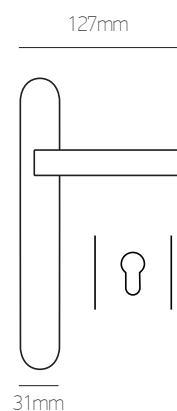

νίκελ ματ/χρώμιο, λευκό χρώμιο & μαύρο χρώμιο | nickel mat/chrome, white chrome & black chrome:
όρο ματ/όρο & αντική | oro mat/oro & antique:

Φίξ | Fix
14 €
τεμ. | pc

ΖΠ | ZP
28 €
ζεύγος | pair

WC Ροζέτα
WC Rosette
38 €
ζεύγος | pair

ΠΟΖΕΤΑ | ROSETTE

17 €
τεμ. | pc

34 €
ζεύγος | pair

ΠΛΑΚΑ | PLATE

νίκελ ματ/χρώμιο, λευκό χρώμιο & μαύρο χρώμιο | nickel mat/chrome, white chrome & black chrome:
όρο ματ/όρο & αντική | oro mat/oro & antique:

Φίξ | Fix
14 €
τεμ. | pc

ΖΠ | ZP
28 €
ζεύγος | pair

34 €
ζεύγος | pair