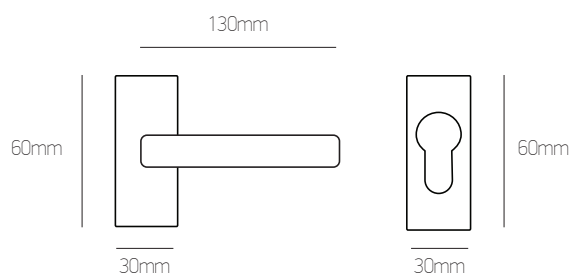

Σημείωση | Note:

Όλα τα χρώματα: 15 €/τεμ. | All colours: 15 €/pc