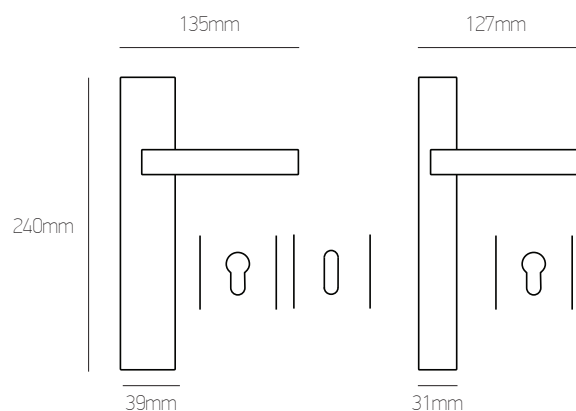

ΡΟΖΕΤΑ | ROSETTE			
Όλα τα χρώματα: All colours:	Φίξ | Fix 21 € τεμ. | pc	ΖΠ | ZP 41 € ζεύγος | pair	WC Ροζέτα WC Rosette 51 € ζεύγος | pair

ΠΛΑΚΑ | PLATE		
Όλα τα χρώματα: All colours:	Φίξ | Fix 21 € τεμ. | pc	ΖΠ | ZP 41 € ζεύγος | pair