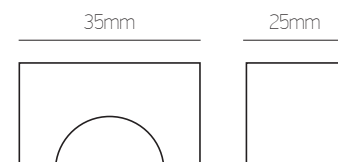

Σημείωση | Note:

Όλα τα χρώματα: **19 €/τεμ.** | All colours: **19 €/pc**

Όλα τα χρώματα: **38 €/ζεύγος** | All colours: **38 €/pair**