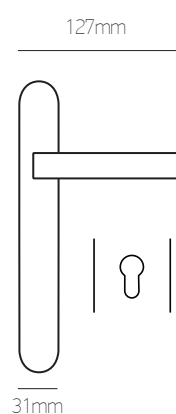

# 80

Brass

νικελί ματ/χρώμιο | nickel mat/chrome

μαύρο χρώμιο | black chrome

όρο ματ/όρο | oro mat/oro

ΠΟΖΕΤΑ | ROSETTE

Όλα τα χρώματα   All colours:	Φιξ   Fix	ΖΠ   ZP	WC Ροζέτα WC Rosette
	30 € τεμ.   pc	60 € ζεύγος   pair	75 € ζεύγος   pair