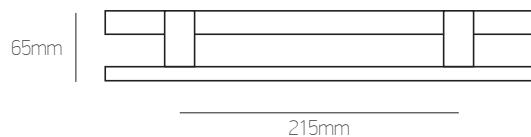

Σημείωση | Note:

Όλα τα χρώματα: 50 €/τεμ. | All colours: 50 €/pc