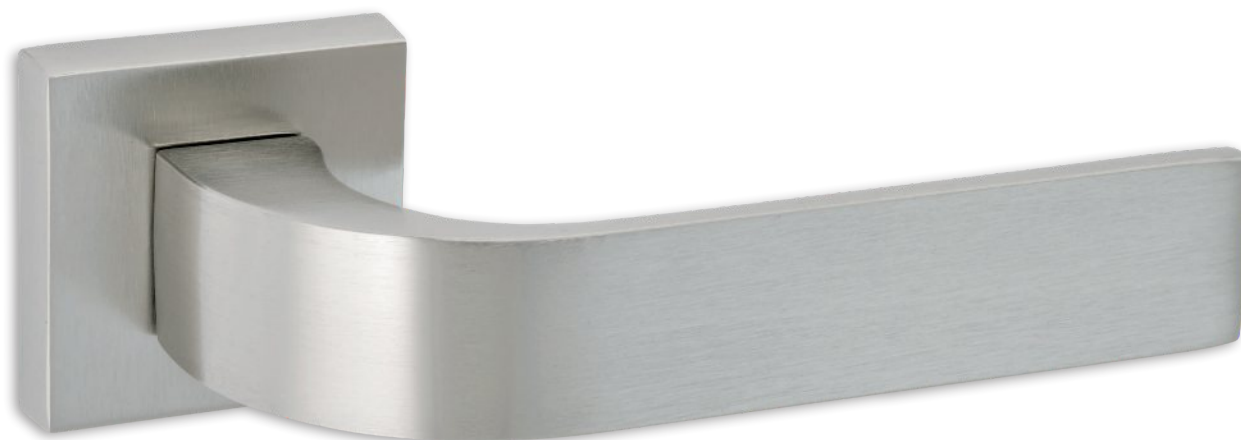

INNER & OUTER DOORKNOBS

265 Hermes

Zamak

νίκελ ματ | nickel mat