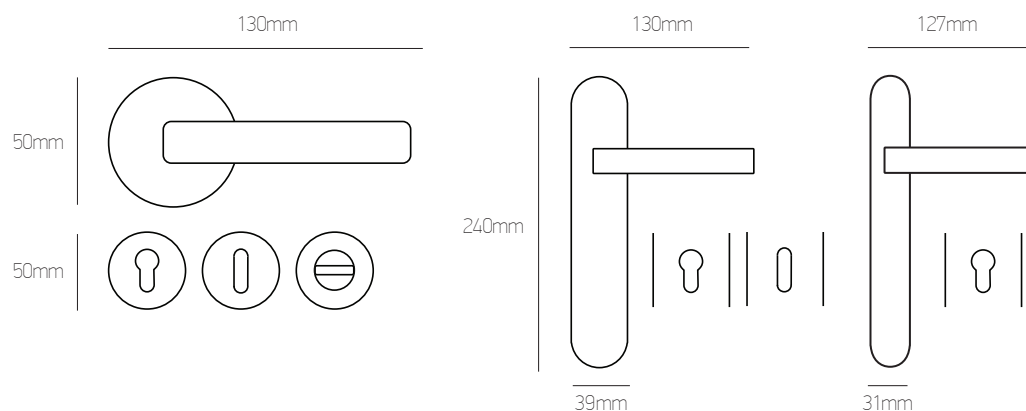

ΡΟΖΕΤΑ | ROSETTE			
Όλα τα χρώματα | All colours:	Φιξ | Fix 30 € τεμ. | pc	ΖΠ | ZP 60 € ζεύγος | pair	WC Ροζέτα WC Rosette 75 € ζεύγος | pair

ΠΛΑΚΑ | PLATE		
Όλα τα χρώματα | All colours:	Φιξ | Fix 30 € τεμ. | pc	ΖΠ | ZP 60 € ζεύγος | pair