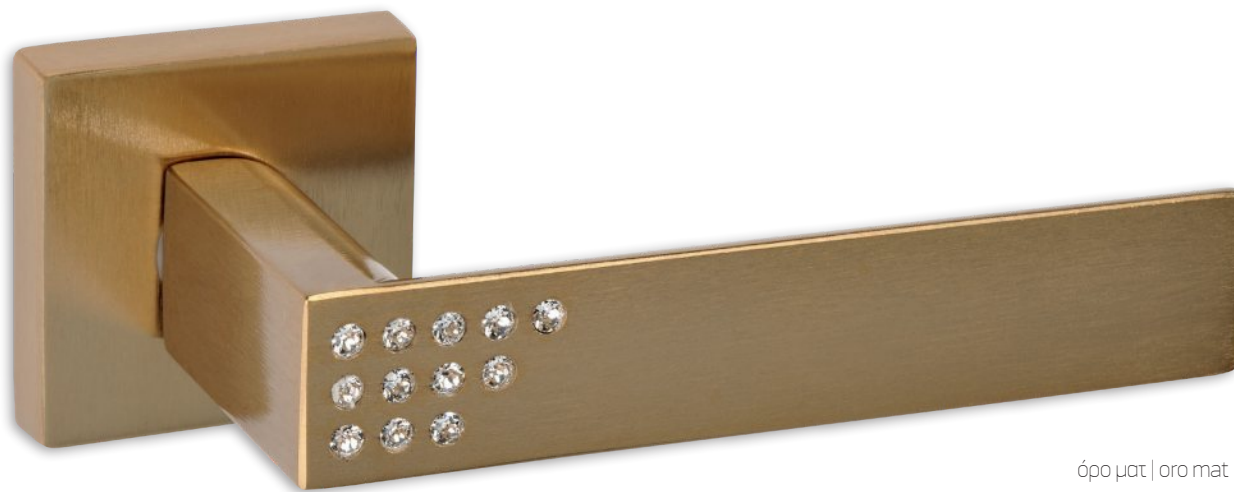

νίκελ ματ | nickel mat

όρο ματ | oro mat