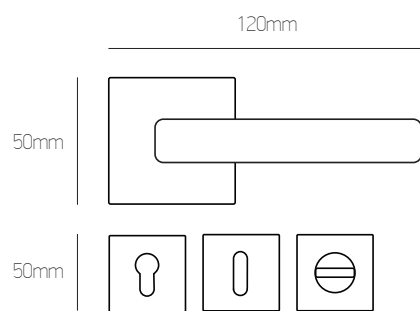

ΡΟΖΕΤΑ | ROSETTE			
Όλα τα χρώματα: All colours:	Φίξ | Fix 21 € τεμ. | pc	ΖΠ | ZP 41 € ζεύγος | pair	WC Ροζέτα WC Rosette 51 € ζεύγος | pair

ΠΛΑΚΑ | PLATE		
Όλα τα χρώματα: All colours:	Φίξ | Fix 21 € τεμ. | pc	ΖΠ | ZP 41 € ζεύγος | pair