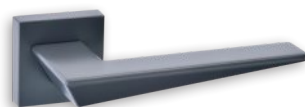

### ΠΛΑΚΑ | PLATE

Όλα τα χρώματα   All colours:	Φίξ   Fix <b>24 €</b>	ΖΠ   ZP <b>49 €</b>
	τεμ.   pc	ζεύγος   pair

INNER & OUTER DOORKNOBS

**195**  
Zamak

νίκελ ματ | nickel mat

ral7015/mat

ral7022/mat

ral9010/mat