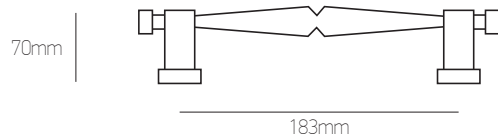

Σημείωση | Note:

Όλα τα χρώματα: **49 €/τεμ.** | All colours: **49 €/pc**