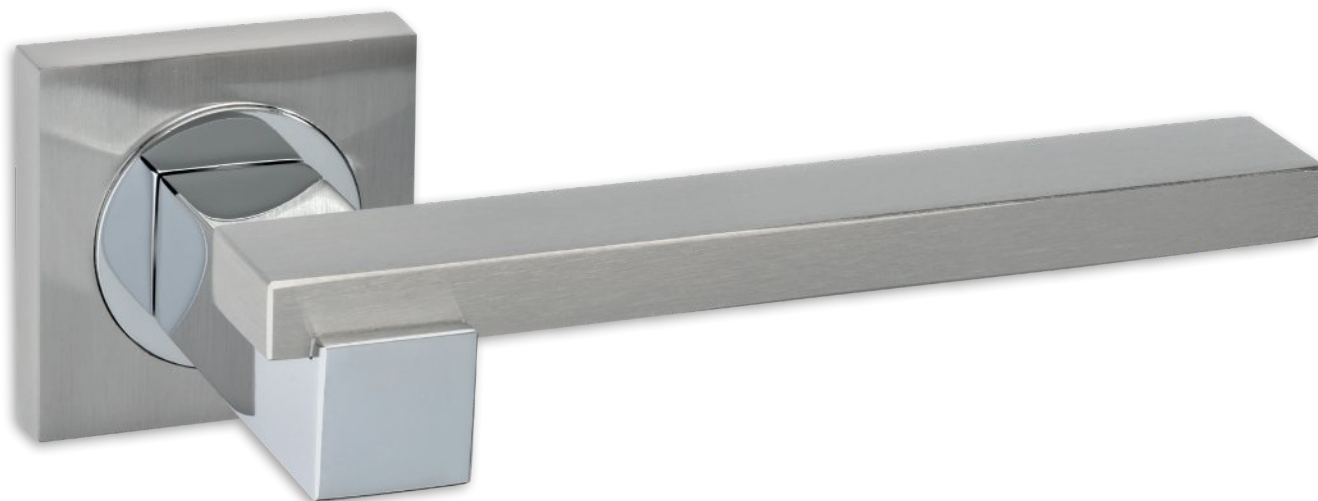

INNER & OUTER DOORKNOBS

94
Brass

νίκελ ματ/χρώμιο | nickel mat/chrome