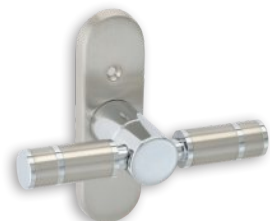

Γρυλόχερο Παραθύρου | Window Handle

νίκελ ματ | nickel mat