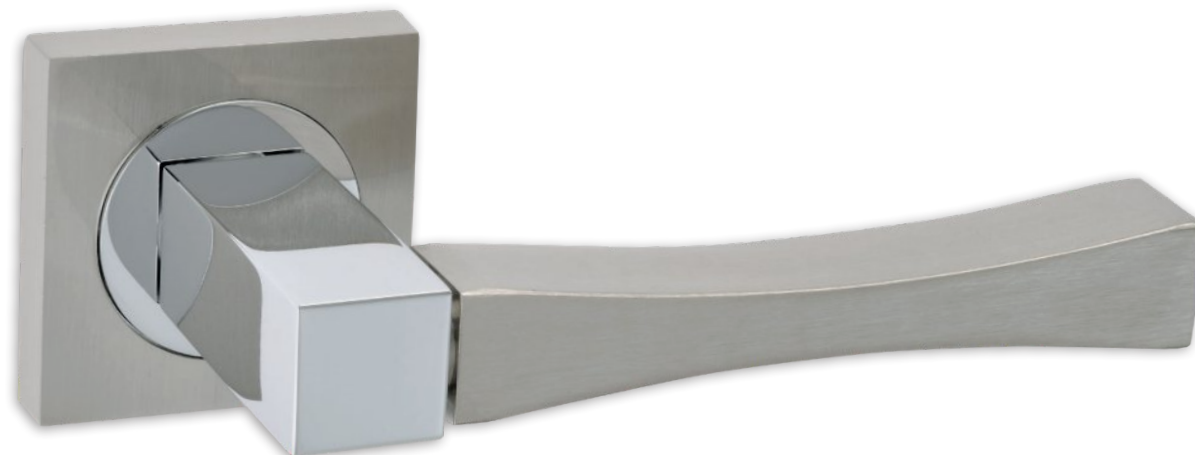

INNER & OUTER DOORKNOBS

1005

Aluminium/Zamak

νίκελ ματ/χρώμιο | nickel mat/chrome