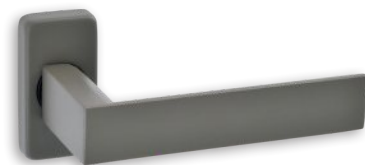

KNOBS FOR ALUMINIUM & PVC FRAMES

Φίξ 21S | Fix 21S

Aluminium

sahara

Σημείωση | Note:

Όλα τα χρώματα: 15 €/τεμ. | All colours: 15 €/pc