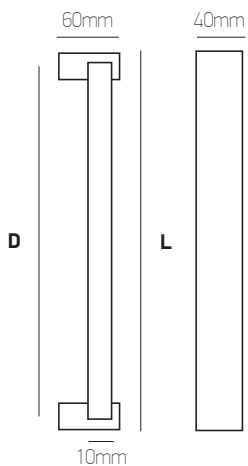

D	L	€/τεμ. | pc 304	€/τεμ. | pc OM/Ant.	€/τεμ. | pc Ral/Alum.
400	410	85	160	70
500	510	95	180	75
600	610	110	210	80
800	810	130	230	85
1000	1010	155	280	90
1200	1210	180	330	100
1400	1410	195	370	110
1600	1610	220	410	130
1800	1810	250	450	140
2000	2010	290	490	160
2200	2210	330	530	175

Σημείωση | Note:

Τρίτο πόδι: 38 €/τεμ. | Third leg: 38 €/pc
Συσκευασία 10 τεμ.: -10% | 10 pc package: -10%