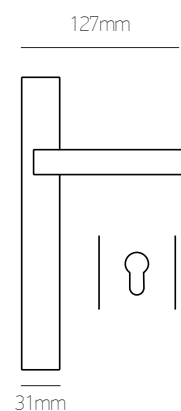

# 74K

Aluminium/Brass

νικελ ματ/χρώμιο | nickel mat/chrome

λευκό χρώμιο | white chrome

μαύρο χρώμιο | black chrome

όρο ματ/ όρο | oro mat /oro

ΠΟΖΕΤΑ | ROSETTE

Όλα τα χρώματα   All colours:	Φιξ   Fix	ZΠ   ZP	WC Ροζέτα WC Rosette
	<b>19 €</b> τεμ.   pc	<b>38 €</b> ζεύγος   pair	<b>49 €</b> ζεύγος   pair