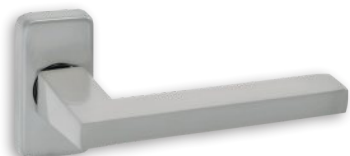

Φίξ 22S | Fix 22S

Aluminium

νίκελ ματ
nickel mat