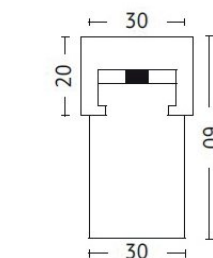

ΛΑΒΕΣ ΕΞΩΘΥΡΩΝ

13B

Aluminium/Anodising

D	L	€/τεμ. | pc. Anod./Ral
230	400	42
360	500	46
400	600	50
600	800	53
800	1000	57
1000	1200	62
1200	1400	68
1400	1600	80
1600	1800	85
1800	2000	90
2000	2200	100

Σημείωση | Note:

Λάμα Προφίλ | Bar Profile 3M: **11 €/M**
Σετ Δύο Πόδια | Set Two Legs: **8.4 €/Set**
Σετ Δύο Τάπες | Set Two Caps: **5 €/Set**
Σετ Δύο Β/Τ | Set Two B/T: **1.5 €/Set**