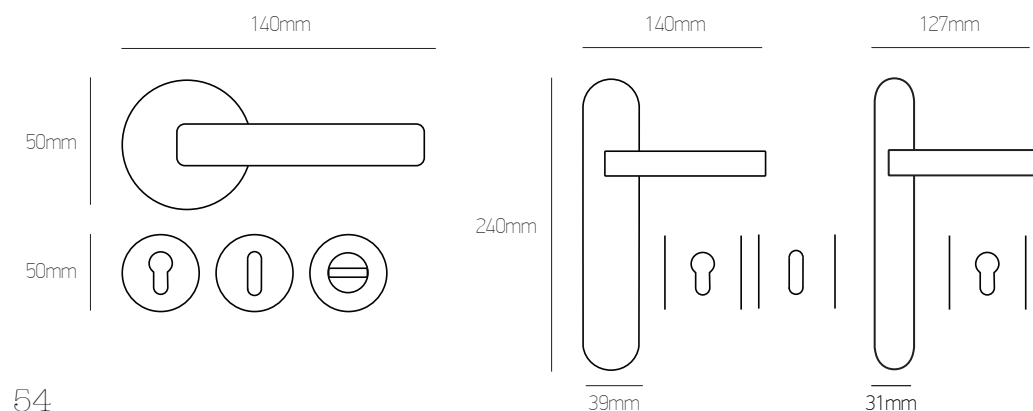

ΡΟΖΕΤΑ | ROSETTE

Όλα τα χρώματα | All colours:	Φιξ | Fix	ΖΠ | ZP	WC Ροζέτα WC Rosette
	23 € τεμ. | pc	46 € ζεύγος | pair	60 € ζεύγος | pair

ΠΛΑΚΑ | PLATE

Όλα τα χρώματα | All colours:	Φιξ | Fix	ΖΠ | ZP
	23 € τεμ. | pc	46 € ζεύγος | pair