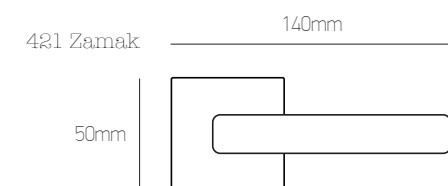

421 Zamak	POZETA | ROSETTE	
	Φίξ | Fix 13 € τεμ. | pc	ΖΠ | ZP 26 € ζεύγος | pair
νίκελ ματ/χρώμιο | nickel mat/chrome:		WC Ροζέτα WC Rosette 38 € ζεύγος | pair

111K Zamak	POZETA | ROSETTE	
	Φίξ | Fix 12 € τεμ. | pc	ΖΠ | ZP 24 € ζεύγος | pair
νίκελ ματ/χρώμιο | nickel mat/chrome:		WC Ροζέτα WC Rosette 35 € ζεύγος | pair