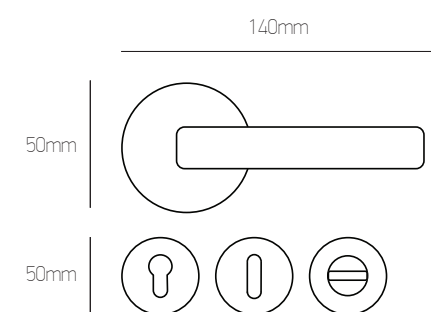

## ΠΟΖΕΤΑ | ROSETTE

1001K	Φίξ   Fix	ΖΠ   ZP	WC Ροζέτα WC Rosette
inox:	<b>6 €</b>	<b>12 €</b>	<b>23 €</b>
λευκό & μαύρο   white & black:	<b>10 €</b>	<b>18 €</b>	<b>30 €</b>
	τεμ.   pc	ζεύγος   pair	ζεύγος   pair
	τεμ.   pc	ζεύγος   pair	ζεύγος   pair