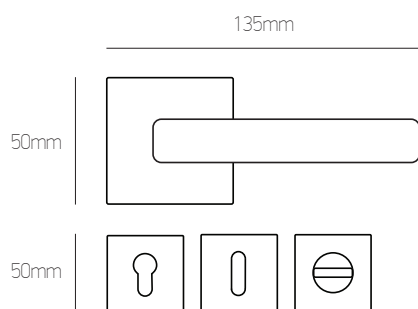

sahara

POZETA | ROSETTE

Όλα τα χρώματα   All colours:	Φιξ   Fix	ZΠ   ZP	WC Ροζέτα
	18 €	35 €	WC Rosette
	τεμ.   pc	ζεύγος   pair	45 €
			ζεύγος   pair

ΠΛΑΚΑ | PLATE

Όλα τα χρώματα   All colours:	Φιξ   Fix	ZΠ   ZP
	18 €	35 €
	τεμ.   pc	ζεύγος   pair