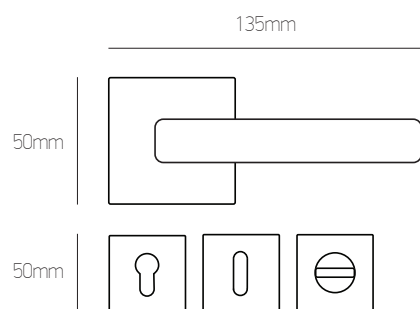

POZETA | ROSETTE		
νίκελ ματ/χρώμιο | nickel mat/chrome:	Φίξ | Fix 10 € τεμ. | pc	ΖΠ | ZP 20 € ζεύγος | pair	WC Ροζέτα WC Rosette 30 € ζεύγος | pair