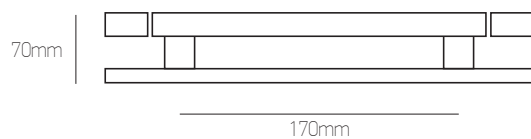

Σημείωση | Note:

νίκελ ματ/χρώμιο & μαύρο: **45 €/τεμ.**
nickel mat/chrome & black: **45 €/pc**
όρο, oro mat/oro & αντικέ: **58 €/τεμ.**
oro, oro mat/oro & antique: **58 €/pc**