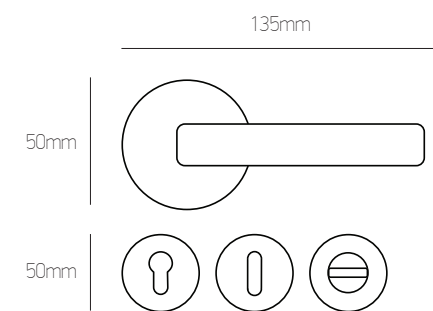

νίκελ ματ/χρώμιο, λευκό χρώμιο & μαύρο χρώμιο | nickel mat/chrome, white chrome & black chrome:
όρο ματ/όρο & αντική | oro mat/oro & antique:

Φίξ | Fix
14 €
τεμ. | pc

ΖΠ | ZP
28 €
ζεύγος | pair

WC Ροζέτα
WC Rosette
38 €
ζεύγος | pair

ΠΟΖΕΤΑ | ROSETTE

17 €
τεμ. | pc

34 €
ζεύγος | pair

ΠΛΑΚΑ | PLATE

νίκελ ματ/χρώμιο, λευκό χρώμιο & μαύρο χρώμιο | nickel mat/chrome, white chrome & black chrome:
όρο ματ/όρο & αντική | oro mat/oro & antique:

Φίξ | Fix
14 €
τεμ. | pc

ΖΠ | ZP
28 €
ζεύγος | pair

34 €
ζεύγος | pair