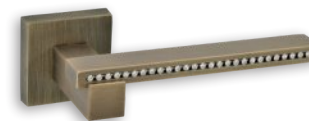

# 94SWR

Brass

νίκελ ματ/χρώμιο | nickel mat/chrome

μαύρο χρώμιο | black chrome

όρο ματ/όρο | oro mat/oro

αντικέ | antique

ΡΟΖΕΤΑ | ROSETTE

Όλα τα χρώματα   All colours:	Φιξ   Fix	ΖΠ   ZP	WC Ροζέτα WC Rosette
	33 € τεμ.   pc	65 € ζεύγος   pair	80 € ζεύγος   pair