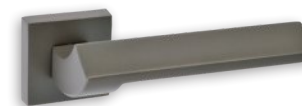

sahara

ΡΟΖΕΤΑ   ROSETTE			
Όλα τα χρώματα   All colours:	Φιξ   Fix <b>24 €</b> τεμ.   pc	ΖΠ   ZP <b>48 €</b> ζεύγος   pair	WC Ροζέτα WC Rosette <b>59 €</b> ζεύγος   pair

ΠΛΑΚΑ   PLATE 39mm		ΠΛΑΚΑ   PLATE 31mm	
Όλα τα χρώματα   All colours:	Φιξ   Fix <b>24 €</b> τεμ.   pc	ΖΠ   ZP <b>48 €</b> ζεύγος   pair	Φιξ   Fix <b>22 €</b> τεμ.   pc