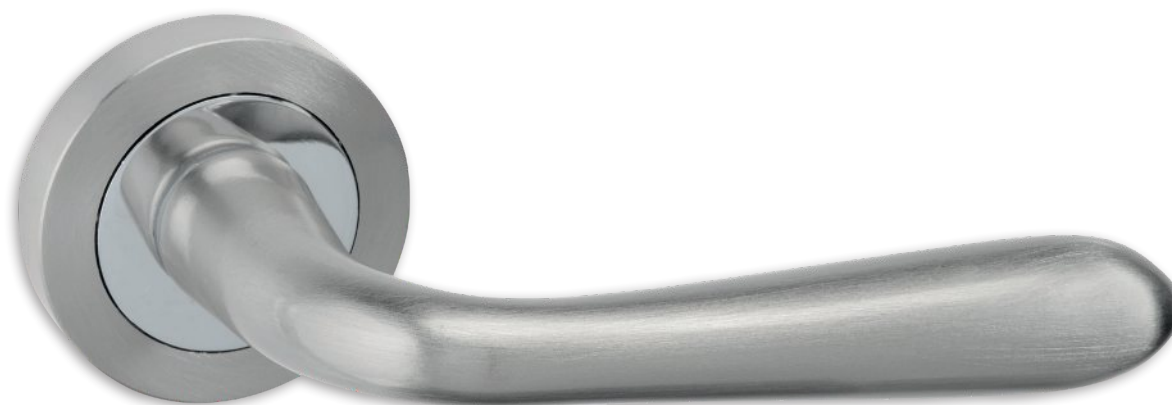

05

Zamak

νίκελ ματ/χρώμιο | nickel mat/chrome