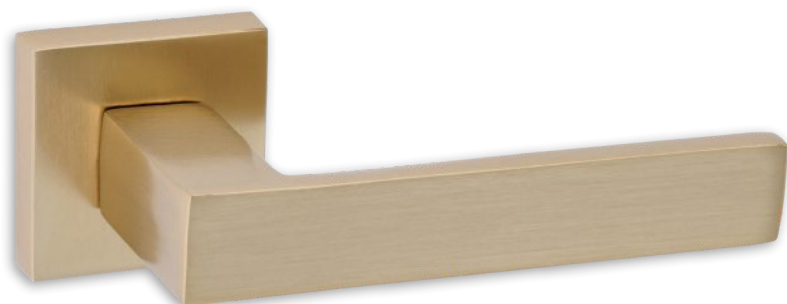

SECURITY DOOR SET

SD2

Όρο Ματ | Oro Mat

D	L	€/set
230	400	160
360	500	170
400	600	190
600	800	215
800	1000	245
1000	1200	285
1200	1400	325
1400	1600	375
1600	1800	415
1800	2000	465
2000	2200	515

Σημείωση | Note:

Φίξε δεξιά ή αριστερά | Fix right or left

Κλείστρο σιγνό ή περιστροφικό | Shutter trolling or rotating