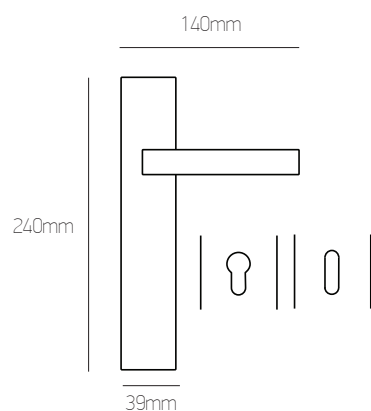

ΡΟΖΕΤΑ | ROSETTE		
Όλα τα χρώματα | All colours:	Φιξ | Fix 24 € τεμ. | pc	WC Ροζέτα WC Rosette 59 € Ζεύγος | pair

ΠΛΑΚΑ | PLATE		
Όλα τα χρώματα | All colours:	Φιξ | Fix 24 € τεμ. | pc	ΖΠ | ZP 49 € Ζεύγος | pair