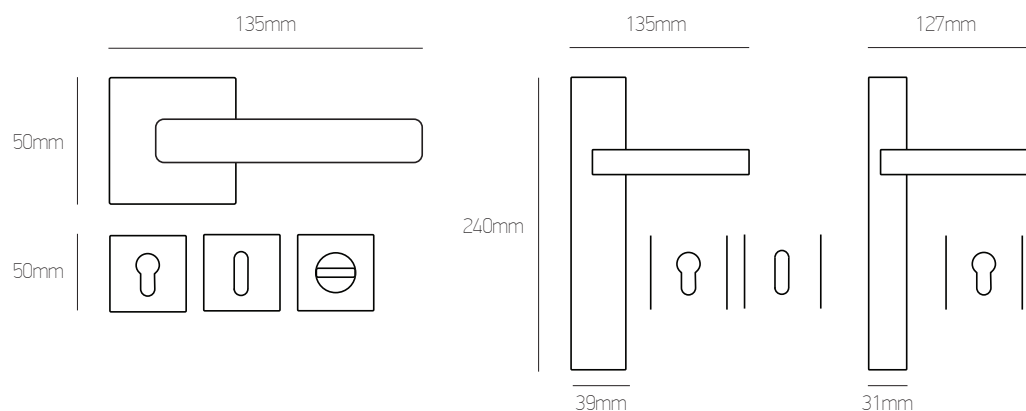

ΡΟΖΕΤΑ | ROSETTE			
Όλα τα χρώματα | All colours:	Φιξ | Fix 33 € τεμ. | pc	ΖΠ | ZP 65 € ζεύγος | pair	WC Ροζέτα WC Rosette 75 € ζεύγος | pair

ΠΛΑΚΑ | PLATE		
Όλα τα χρώματα | All colours:	Φιξ | Fix 33 € τεμ. | pc	ΖΠ | ZP 65 € ζεύγος | pair