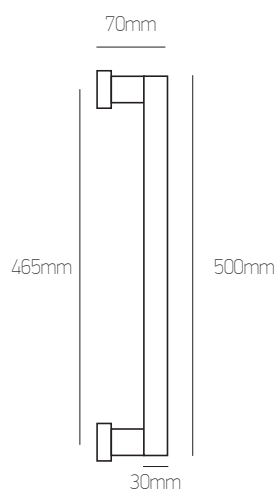

Σημείωση | Note:

νικελί ματ/χρώμιο & μαύρο χρώμιο: **65 €/τεμ.** | nickel mat/chrome & black chrome: **65 €/pc**
όρο ματ/όρο & αντική: **75 €/τεμ.** | oro mat/oro & antique: **75 €/pc**