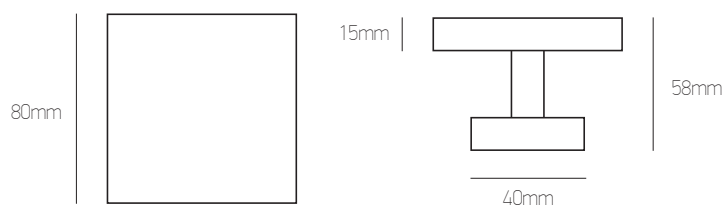

Σημείωση | Note:
Όλα τα χρώματα: 27 €/τεμ. @ 53 €/ζεύγος
All colours: 27 €/pc @ 53 €/pair