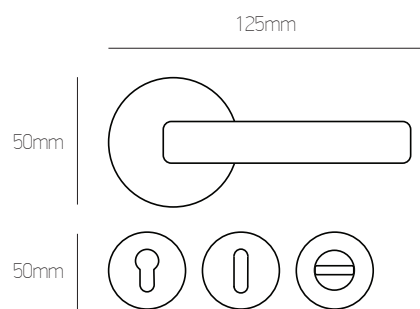

# 04

Brass

νικελί ματ/χρώμιο | nickel mat/chrome

λευκό χρώμιο | white chrome

μαύρο χρώμιο | black chrome

όρο ματ/όρο | oro mat/oro

αντικέ | antique

POZETA | ROSETTE