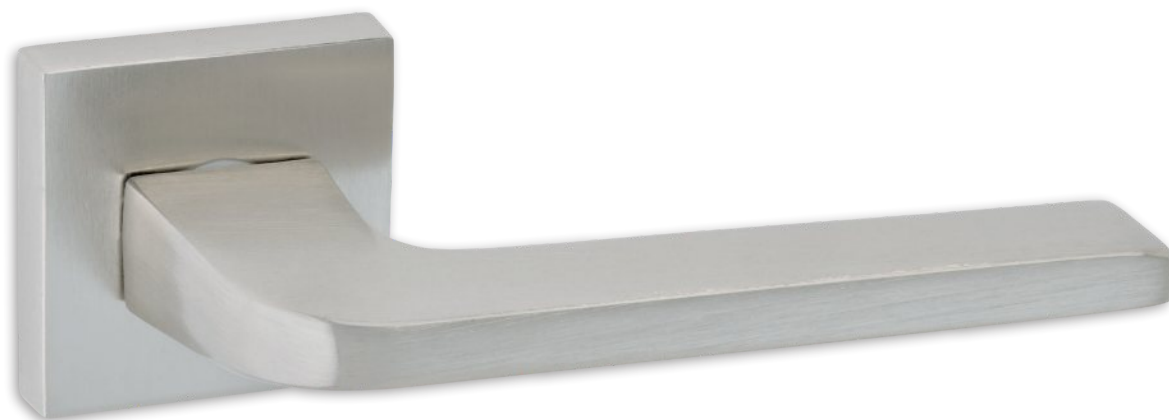

INNER & OUTER DOORKNOBS

275 Electra

Zamak

νίκελ ματ | nickel mat