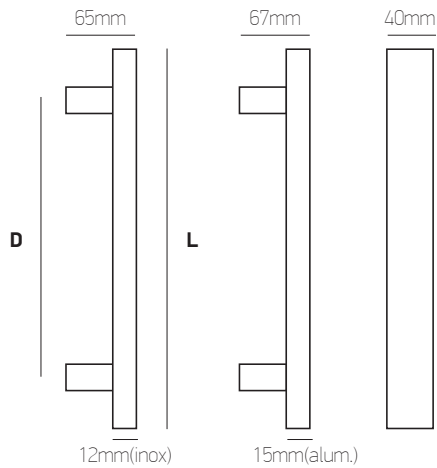

D	L	40x12	40x15
		€/τεμ. Inox304	€/τεμ. Ral/Alum.
230	400	70	55
360	500	75	60
400	600	80	65
600	800	100	75
800	1000	120	85
1000	1200	130	95
1200	1400	140	115
1400	1600	150	130
1600	1800	170	140
1800	2000	190	155
2000	2200	210	175