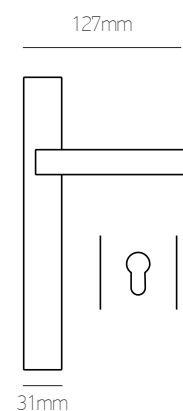

POZETA | ROSETTE

Όλα τα χρώματα | All colours:	Φιξ | Fix	ΖΠ | ZP	WC Ροζέτα WC Rosette
	20 € τεμ. | pc	39 € ζεύγος | pair	50 € ζεύγος | pair

ΠΛΑΚΑ | PLATE 39mm ΠΛΑΚΑ | PLATE 31mm

Όλα τα χρώματα | All colours:	Φιξ | Fix	ΖΠ | ZP	Φιξ | Fix
	20 € τεμ. | pc	39 € ζεύγος | pair	20 € τεμ. | pc