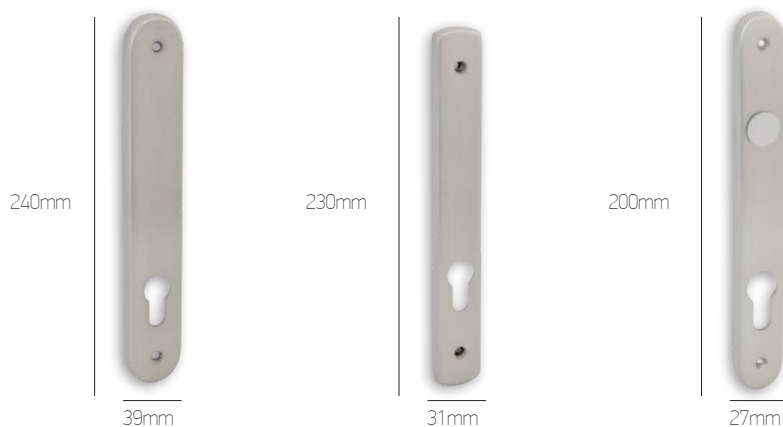

Πλάκα κάλυψης λάθους

Error covering plate 39mm/31mm/27mm