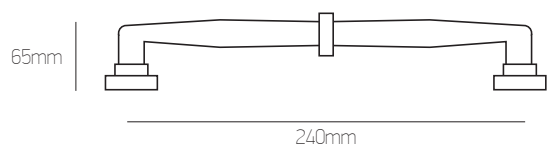

Σημείωση | Note:

Όλα τα χρώματα: 49 €/τεμ. | All colours: 49 €/pc