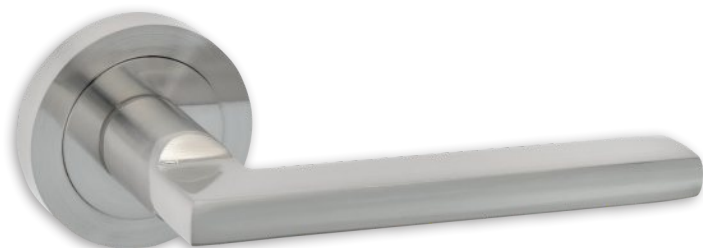

SECURITY DOOR SET

SD102

Νίκελ Ματ | Nickel Mat

Best
DESIGN IN TOUCH

Σημείωση | Note:

62 €/set

Φίξ δεξιά ή αριστερά | Fix right or left

Κλείστρο σφυρτό ή περιστροφικό | Shutter trolling or rotating