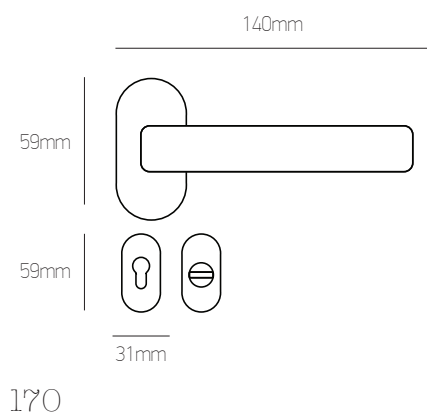

# 1002KS

Inox

inox

λευκό | white

μαύρο | black