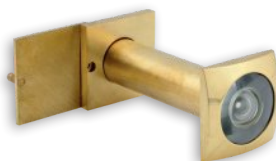

# SD100

Όρο Ματ | Oro Mat

**Best**  
DESIGN IN TOUCH

D	L	€/set
230	400	210
360	500	230
400	600	260
600	800	280
800	1000	330
1000	1200	380
1200	1400	420
1400	1600	460
1600	1800	500
1800	2000	540
2000	2200	580