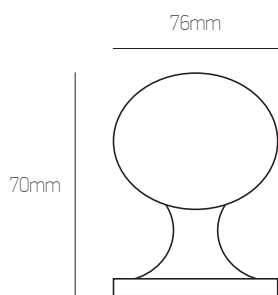

Σημείωση | Note:
Όλα τα χρώματα: 35 €/τεμ. | All colours: 35 €/pc