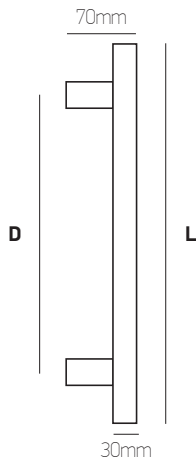

D	L	€/τεμ. | pc Inox201	€/τεμ. | pc Inox304	€/τεμ. | pc Inox316	€/τεμ. | pc OM/Ant.	€/τεμ. | pc Ral
230	400	30	34	39	70	45
360	500	32	36	42	75	48
400	600	35	40	45	80	51
600	800	38	42	47	85	55
800	1000	42	45	49	100	59
1000	1200		47	53	110	69
1200	1400		50	57	125	74
1400	1600		55	62	135	85
1600	1800		60	65	150	97
1800	2000		65	68	160	105
2000	2200		70	75		120

Σημείωση | Note:

Τρίτο πόδι: **9 €/τεμ.** | Third leg: **9 €/pc**
Συσκευασία 10 τεμ. διαφορετικής
διάστασης: **-10%**
10 pc package (different dimensions): **-10%**
Συσκευασία 10 τεμ. ανά διάσταση: **-20%**
10 pc package (per dimension): **-20%**