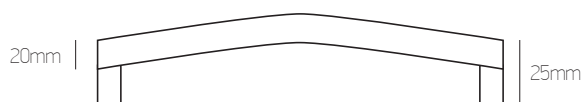

νίκελ ματ | nickel mat