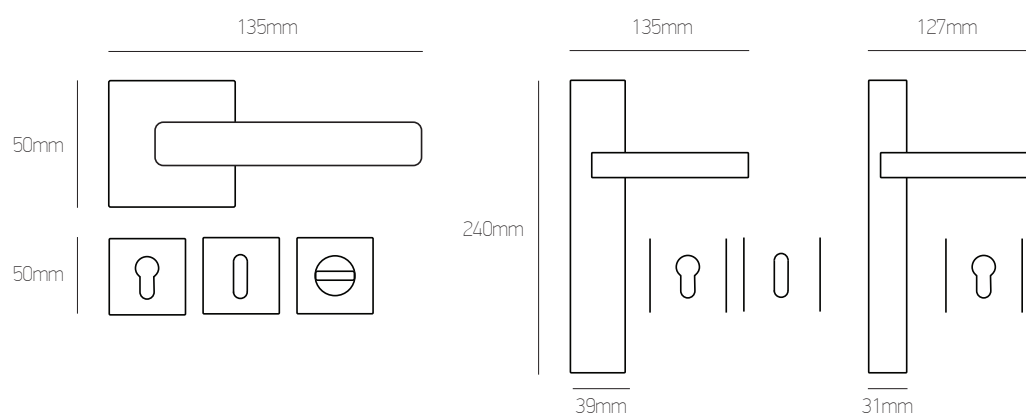

POZETA | ROSETTE

Όλα τα χρώματα | All colours:	Φιξ | Fix	ΖΠ | ZP	WC Ροζέτα
	33 €	65 €	WC Rosette
	τεμ. | pc	ζεύγος | pair	75 €
			ζεύγος | pair

ΠΛΑΚΑ | PLATE

Όλα τα χρώματα | All colours:	Φιξ | Fix	ΖΠ | ZP
	33 €	65 €
	τεμ. | pc	ζεύγος | pair