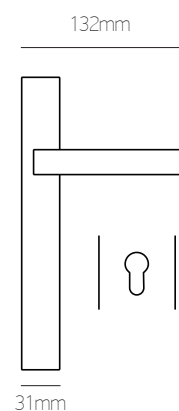

POZETA | ROSETTE

Όλα τα χρώματα | All colours:	Φιξ | Fix	ZΠ | ZP	WC Ροζέτα WC Rosette
	18 € τεμ. | pc	35 € ζεύγος | pair	42 € ζεύγος | pair

ΠΛΑΚΑ | PLATE

Όλα τα χρώματα | All colours:	Φιξ | Fix	ZΠ | ZP
	18 € τεμ. | pc	35 € ζεύγος | pair