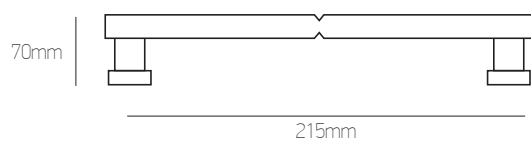

Σημείωση | Note:

Όλα τα χρώματα: **44 €/τεμ.** | All colours: **44 €/pc**