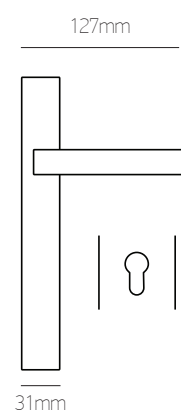

ΡΟΖΕΤΑ | ROSETTE

Όλα τα χρώματα | All colours:	Φιξ | Fix	ZΠ | ZP	WC Ροζέτα
	21 €	42 €	WC Rosette
	τεμ. | pc	ζεύγος | pair	55 €
			ζεύγος | pair

ΠΛΑΚΑ | PLATE

Όλα τα χρώματα | All colours:	Φιξ | Fix	ZΠ | ZP
	21 €	42 €
	τεμ. | pc	ζεύγος | pair