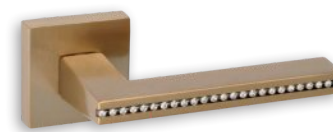

όρο ματ | oro mat