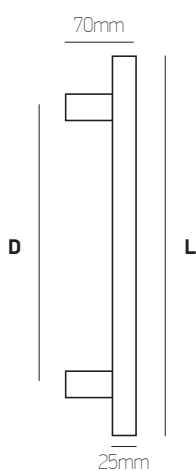

D	L	€/τεμ. | pc Inox304	€/τεμ. | pc OM/Ant.	€/τεμ. | pc Ral
230	400	69	85	80
360	500	72	90	85
400	600	75	95	90
600	800	80	100	95
800	1000	90	105	100
1000	1200	100	110	110
1200	1400	110	120	120
1400	1600	120		130
1600	1800	130		140
1800	2000	140		150
2000	2200	150		180

Σημείωση | Note:

Τρίτο πόδι: 19 €/τεμ. | Third leg: 19 €/pc
Συσκευασία 10 τεμ.: -10% | 10 pc package: -10%