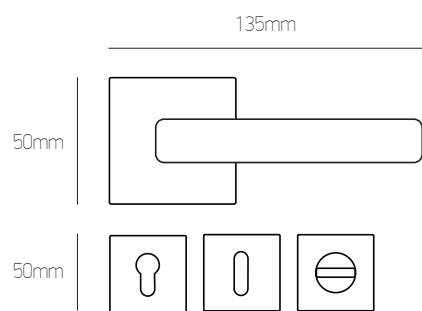

ΡΟΖΕΤΑ | ROSETTE			
Όλα τα χρώματα | All colours:	Φιξ | Fix	ΖΠ | ZP	WC Ροζέτα | WC Rosette
	28 €	55 €	72 €
	τεμ. | pc	ζεύγος | pair	ζεύγος | pair

ΠΛΑΚΑ | PLATE		
Όλα τα χρώματα | All colours:	Φιξ | Fix	ΖΠ | ZP
	28 €	55 €
	τεμ. | pc	ζεύγος | pair